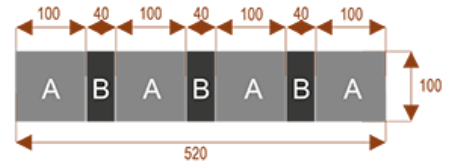

Wymiary stołu ze zdjęcia:

- Długość **180cm** - możliwa lekka modyfikacja wymiarów w cenie.
- Głębokość **100cm** - możliwa lekka modyfikacja wymiarów w cenie.
- Wysokość blatu roboczego **75cm** - możliwa lekka modyfikacja wymiarów w cenie
- Stopki poziomujące
- Stelaż metalowy
- Kolor stelażu metalik , biały , czarny - lub inne do wyceny
- Możliwość dodania mediaportów

Przy większych ilościach mebli -Koszty transportu i rabaty ustalane są indywidualnie ([proszę pytać mailowo](#))

K10

Okolo 60 cm na osobę
Pomieści 10 osób

K14

Okolo 60 cm na osobę
Pomieści 15 osób

K20

Okolo 60 cm na osobę
Pomieści 20 osób

K8

Okolo 60 cm na osobę
Pomieści 8 osób

K28

Okolo 60 cm na osobę
Pomieści 28 osób

K36

Okolo 60 cm na osobę
Pomieści 36 osób

Dobierz akcesoria

Mediaporty