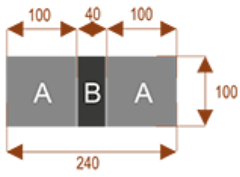

Wymiary stołu ze zdjęcia:

- Długość **180cm** - możliwa lekka modyfikacja wymiarów w cenie.
- Głębokość **100cm** - możliwa lekka modyfikacja wymiarów w cenie.
- Wysokość blatu roboczego **75cm** - możliwa lekka modyfikacja wymiarów w cenie
- Stopki poziomujące
- Stelaż metalowy
- Kolor stelażu metalik , biały , czarny - lub inne do wyceny
- Możliwość dodania mediaportów

Przy większych ilościach mebli -Koszty transportu i rabaty ustalane są indywidualnie ([proszę pytać mailowo](#))

K10

Okolo 60 cm na osobę
Pomieści 10 osób

K14

Okolo 60 cm na osobę
Pomieści 15 osób

K20

Okolo 60 cm na osobę
Pomieści 20 osób