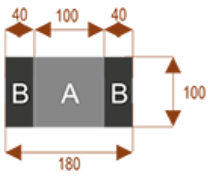

Wymiary stołu ze zdjęcia:

- Długość **180cm** - możliwa lekka modyfikacja wymiarów w cenie.
- Głębokość **100cm** - możliwa lekka modyfikacja wymiarów w cenie.
- Wysokość blatu roboczego **75cm** - możliwa lekka modyfikacja wymiarów w cenie
- Stopki poziomujące
- Stelaż metalowy
- Kolor stelażu metalik , biały , czarny - lub inne do wyceny
- Możliwość dodania mediaportów

Przy większych ilościach mebli -Koszty transportu i rabaty ustalane są indywidualnie ([proszę pytać mailowo](#))

K10

Okolo 60 cm na osobę
Pomieści 10 osób

K14

Okolo 60 cm na osobę
Pomieści 15 osób

K20

Okolo 60 cm na osobę
Pomieści 20 osób

K8

Okolo 60 cm na osobę
Pomieści 8 osób

K28

Okolo 60 cm na osobę
Pomieści 28 osób

K36

Okolo 60 cm na osobę
Pomieści 36 osób

Dobierz akcesoria

Mediaporty