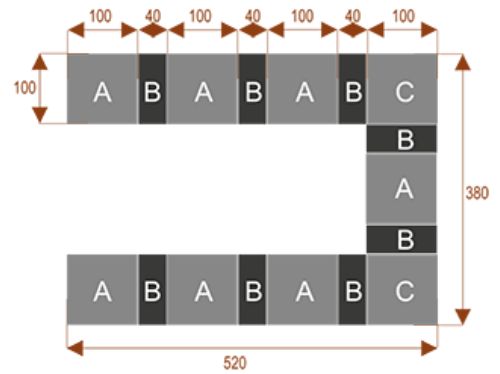

Wymiary stołu ze zdjęcia:

- Długość **180cm** - możliwa lekka modyfikacja wymiarów w cenie.
- Głębokość **100cm** - możliwa lekka modyfikacja wymiarów w cenie.
- Wysokość blatu roboczego **75cm** - możliwa lekka modyfikacja wymiarów w cenie
- Stopki poziomujące
- Stelaż metalowy
- Kolor stelażu metalik , biały , czarny - lub inne do wyceny
- Możliwość dodania mediaportów

Przy większych ilościach mebli -Koszty transportu i rabaty ustalane są indywidualnie ([proszę pytać mailowo](#))

K10

Okolo 60 cm na osobę
Pomieści 10 osób

K14

Okolo 60 cm na osobę
Pomieści 15 osób

K20

Okolo 60 cm na osobę
Pomieści 20 osób

K8

Okolo 60 cm na osobę
Pomieści 8 osób

K28

Okolo 60 cm na osobę
Pomieści 28 osób

K36

Okolo 60 cm na osobę
Pomieści 36 osób

Dobierz akcesoria

Mediaporty