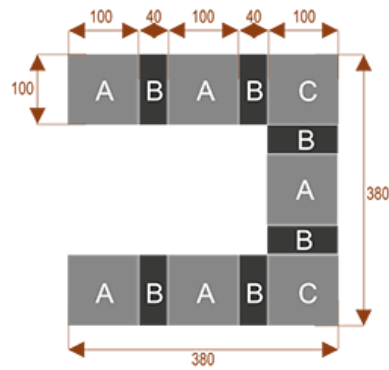

Wymiary stołu ze zdjęcia:

- Długość **180cm** - możliwa lekka modyfikacja wymiarów w cenie.
- Głębokość **100cm** - możliwa lekka modyfikacja wymiarów w cenie.
- Wysokość blatu roboczego **75cm** - możliwa lekka modyfikacja wymiarów w cenie
- Stopki poziomujące
- Stelaż metalowy
- Kolor stelażu metalik , biały , czarny - lub inne do wyceny
- Możliwość dodania mediaportów

Przy większych ilościach mebli -Koszty transportu i rabaty ustalane są indywidualnie ([proszę pytać mailowo](#))

K10

Okolo 60 cm na osobę
Pomieści 10 osób

K14

Okolo 60 cm na osobę
Pomieści 15 osób

K20

Okolo 60 cm na osobę
Pomieści 20 osób

K8

Okolo 60 cm na osobę
Pomieści 8 osób

K28

Okolo 60 cm na osobę
Pomieści 28 osób

K36

Okolo 60 cm na osobę
Pomieści 36 osób

Dobierz akcesoria

Mediaporty