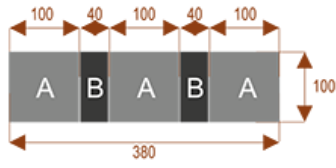

Wymiary stołu ze zdjęcia:

- Długość **180cm** - możliwa lekka modyfikacja wymiarów w cenie.
- Głębokość **100cm** - możliwa lekka modyfikacja wymiarów w cenie.
- Wysokość blatu roboczego **75cm** - możliwa lekka modyfikacja wymiarów w cenie
- Stopki poziomujące
- Stelaż metalowy
- Kolor stelażu metalik , biały , czarny - lub inne do wyceny
- Możliwość dodania mediaportów

Przy większych ilościach mebli -Koszty transportu i rabaty ustalane są indywidualnie ([proszę pytać mailowo](#))

K10

Okolo 60 cm na osobę
Pomieści 10 osób

K14

Okolo 60 cm na osobę
Pomieści 15 osób

K20

Okolo 60 cm na osobę
Pomieści 20 osób