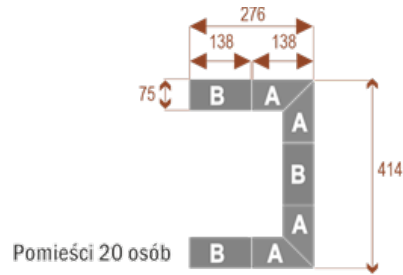

#### Wymiary stołu ze zdjęcia:

- Długość **828cm** - możliwa lekka modyfikacja wymiarów w cenie.
- Głębokość **414cm** - możliwa lekka modyfikacja wymiarów w cenie.
- Wysokość blatu roboczego **75cm** - możliwa lekka modyfikacja wymiarów w cenie
- Stopki poziomujące
- Stelaż metalowy
- Kolor stelażu metalik , biały , czarny - lub inne do wyceny
- Możliwość dodania mediaportów

## Twist C 20

Okolo 70 cm na osobę  
A - 4 segmenty  
B - 2 segmenty

17103