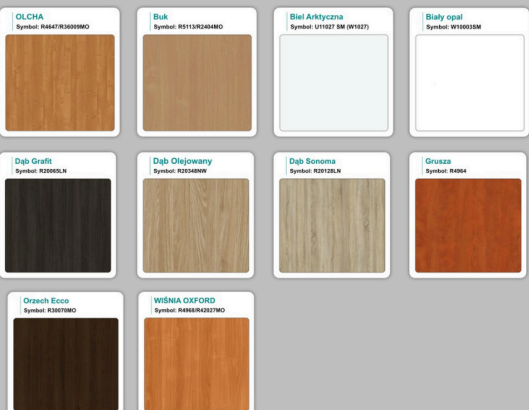

#### Materiał:

- **Płyta melaminowana** kolory dostępne z wzornika
- Możliwe **inne kolory** i materiały z poza wzornika

# WZORNIK

Grubość płyty 36mm

Kolory standard:

Unikolory:

Kolory płyta 25mm

WZORNIK:

Unikolory płyta 25mm

---

## Produkt posiada dodatkowe opcje:

**Kolor stelaża:** Szary metalik RAL9006 , Czarny , Grafitowy , Biały , Inny kolor z palety RAL do ustalenia (+ 738,00 zł )

**Wzornik koloru płyty:** Do ustalenia indywidualnie , Buk 25mm , Śnieżna Biel 25mm , Biel Perłowa 25mm , Dąb grafit 25mm , Dąb olejowany 25mm , Dąb sonoma jasny 25mm , Grusza 25mm , Kasztan Ciemny 25mm , Orzech ecco 25mm , Dąb canyon 36mm (+ 2 312,40 zł ) , Dąb Tajga 36mm (+ 2 312,40 zł ) , Dąb królewski 36mm (+ 2 312,40 zł ) , Dąb palermo jasny 36mm (+ 2 312,40 zł ) , Dąb castello koniakowy 18mm (+ 2 312,40 zł ) , Wenge 36mm (+ 2 312,40 zł ) , Dąb brązowy 36mm (+ 2 312,40 zł ) , Orzech Lyon 36mm (+ 2 312,40 zł ) , Wiśnia 36mm (+ 2 312,40 zł ) , Buk bavaria 36mm (+ 2 312,40 zł ) , Dąb craft złoty 36mm (+ 2 312,40 zł ) , Dąb sonoma jasny 36mm (+ 2 312,40 zł ) , Klon 36mm (+ 2 312,40 zł ) , Brzoza 36mm (+ 2 312,40 zł ) , Dąb urban Kawowy 36mm (+ 2 312,40 zł ) , Wiąz liberty srebrny 36mm (+ 2 312,40 zł ) , Czarny mat 36mm (+ 2 312,40 zł ) , Antracyt 36mm (+ 2 312,40 zł ) , Biały połysk 36mm (+ 2 312,40 zł ) , Biały opal 36mm (+ 2 312,40 zł ) , Szary 36mm (+ 2 312,40 zł ) , Metalik 36mm (+ 2 312,40 zł ) , Beton czarny K353 RT 36mm (+ 2 312,40 zł ) , Light Atelier ( beton jasny ) 36mm (+ 2 312,40 zł )