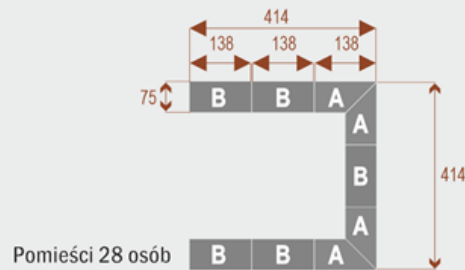

#### Wymiary stołu ze zdjęcia:

- Długość **828cm** - możliwa lekka modyfikacja wymiarów w cenie.
- Głębokość **414cm** - możliwa lekka modyfikacja wymiarów w cenie.
- Wysokość blatu roboczego **75cm** - możliwa lekka modyfikacja wymiarów w cenie
- Stopki poziomujące
- Stelaż metalowy
- Kolor stelażu metalik , biały , czarny - lub inne do wyceny
- Możliwość dodania mediaportów

## Twist C 20

Okolo 70 cm na osobę  
A - 4 segmenty  
B - 2 segmenty

17103

## Twist C 28

Okolo 70 cm na osobę  
A - 4 segmenty  
B - 4 segmenty

17104