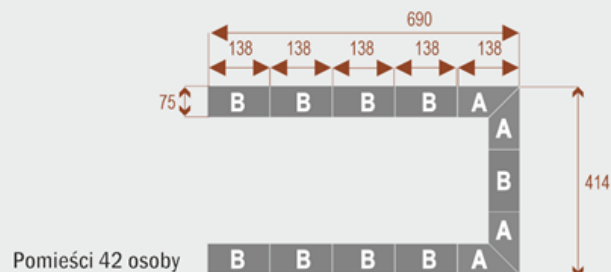

#### Wymiary stołu ze zdjęcia:

- Długość **828cm** - możliwa lekka modyfikacja wymiarów w cenie.
- Głębokość **414cm** - możliwa lekka modyfikacja wymiarów w cenie.
- Wysokość blatu roboczego **75cm** - możliwa lekka modyfikacja wymiarów w cenie
- Stopki poziomujące
- Stelaż metalowy
- Kolor stelażu metalik , biały , czarny - lub inne do wyceny
- Możliwość dodania mediaportów

## Twist C 36

Okolo 70 cm na osobę  
A - 4 segmenty  
B - 6 segmentów

17105

## Twist C 42

Okolo 70 cm na osobę  
A - 4 segmenty  
B - 8 segmentów

17106