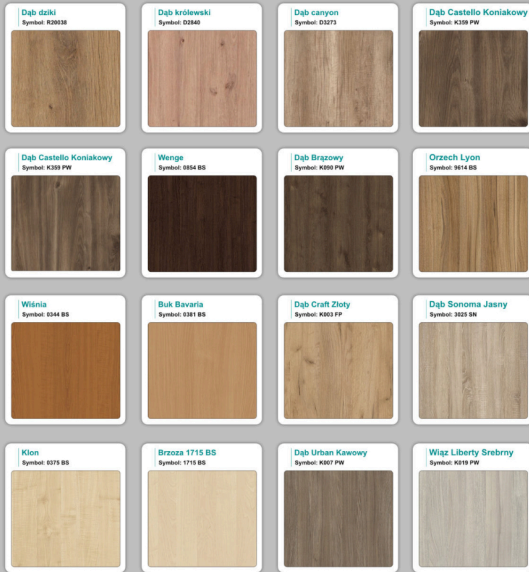

#### Materiał:

- **Płyta melaminowana** kolory dostępne z wzornika
- Możliwe **inne kolory** i materiały z poza wzornika

# WZORNIK

Grubość płyty 36mm

Kolory standard:

Unikolory:

Kolory płyta 25mm

WZORNIK:

Unikolory płyta 25mm

---