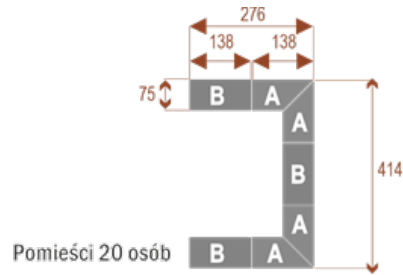

- Długość **690cm** - możliwa lekka modyfikacja wymiarów w cenie.
- Głębokość **414cm** - możliwa lekka modyfikacja wymiarów w cenie.
- Wysokość blatu roboczego **75cm** - możliwa lekka modyfikacja wymiarów w cenie
- Stopki poziomujące
- Stelaż metalowy
- Kolor stelażu metalik , biały , czarny - lub inne do wyceny
- Możliwość dodania mediaportów

Przy większych ilościach mebli -Koszty transportu i rabaty ustalane są indywidualnie ([proszę pytać mailowo](#))

Twist C 20

Okolo 70 cm na osobę
A - 4 segmenty
B - 2 segmenty

17103

Twist C 28

Okolo 70 cm na osobę
A - 4 segmenty
B - 4 segmenty