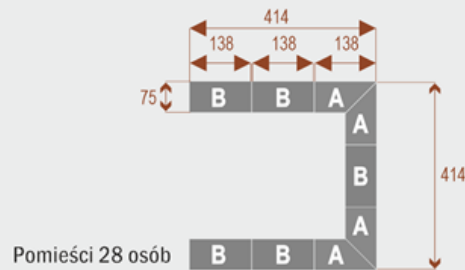

- Długość **690cm** - możliwa lekka modyfikacja wymiarów w cenie.
- Głębokość **414cm** - możliwa lekka modyfikacja wymiarów w cenie.
- Wysokość blatu roboczego **75cm** - możliwa lekka modyfikacja wymiarów w cenie
- Stopki poziomujące
- Stelaż metalowy
- Kolor stelażu metalik , biały , czarny - lub inne do wyceny
- Możliwość dodania mediaportów

Przy większych ilościach mebli -Koszty transportu i rabaty ustalane są indywidualnie ([proszę pytać mailowo](#))

Twist C 20

Okolo 70 cm na osobę
A - 4 segmenty
B - 2 segmenty

17103

Twist C 28

Okolo 70 cm na osobę
A - 4 segmenty
B - 4 segmenty

17104

Twist C 36

Okolo 70 cm na osobę
A - 4 segmenty
B - 6 segmentów

17105

Twist C 42

Okolo 70 cm na osobę
A - 4 segmenty
B - 8 segmentów

17106

WZORNIK