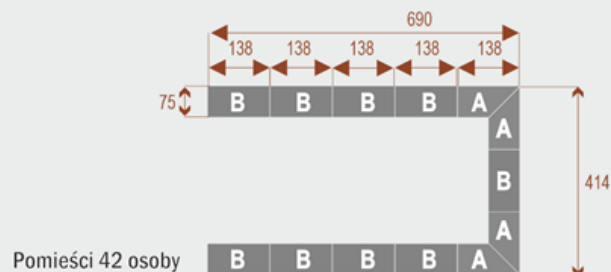

- Długość **690cm** - możliwa lekka modyfikacja wymiarów w cenie.
- Głębokość **414cm** - możliwa lekka modyfikacja wymiarów w cenie.
- Wysokość blatu roboczego **75cm** - możliwa lekka modyfikacja wymiarów w cenie
- Stopki poziomujące
- Stelaż metalowy
- Kolor stelażu metalik , biały , czarny - lub inne do wyceny
- Możliwość dodania mediaportów

Przy większych ilościach mebli -Koszty transportu i rabaty ustalane są indywidualnie ([proszę pytać mailowo](#))

Twist C 20

Okolo 70 cm na osobę
A - 4 segmenty
B - 2 segmenty

17103

Twist C 28

Okolo 70 cm na osobę
A - 4 segmenty
B - 4 segmenty

17104

Twist C 36

Okolo 70 cm na osobę
A - 4 segmenty
B - 6 segmentów

17105

Twist C 42

Okolo 70 cm na osobę
A - 4 segmenty
B - 8 segmentów

17106

WZORNIK