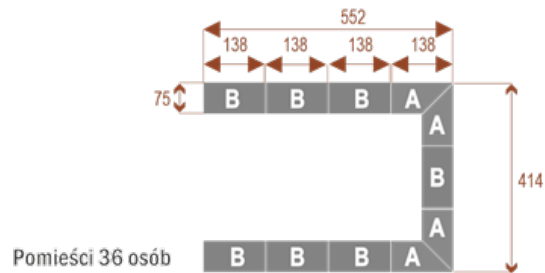

- Długość **690cm** - możliwa lekka modyfikacja wymiarów w cenie.
- Głębokość **414cm** - możliwa lekka modyfikacja wymiarów w cenie.
- Wysokość blatu roboczego **75cm** - możliwa lekka modyfikacja wymiarów w cenie
- Stopki poziomujące
- Stelaż metalowy
- Kolor stelażu metalik , biały , czarny - lub inne do wyceny
- Możliwość dodania mediaportów

Przy większych ilościach mebli -Koszty transportu i rabaty ustalane są indywidualnie ([proszę pytać mailowo](#))

Twist C 20

Okolo 70 cm na osobę
A - 4 segmenty
B - 2 segmenty

17103

Twist C 28

Okolo 70 cm na osobę
A - 4 segmenty
B - 4 segmenty

17104

Twist C 36

Okolo 70 cm na osobę
A - 4 segmenty
B - 6 segmentów

17105

Twist C 42

Okolo 70 cm na osobę
A - 4 segmenty
B - 8 segmentów

17106

WZORNIK