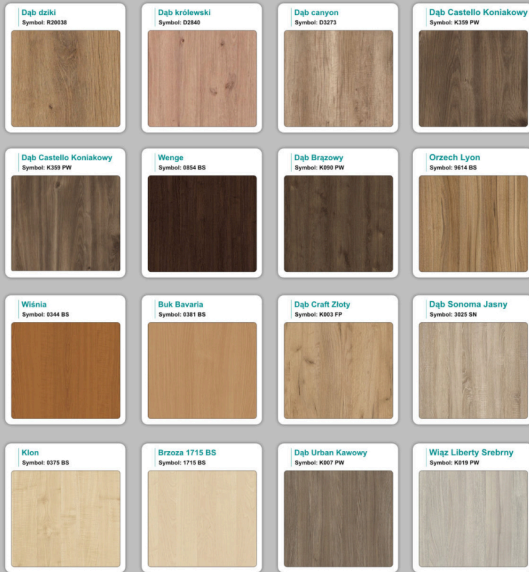

WZORNIK

Grubość płyty 36mm

Kolory standard:

Unikolory:

Kolory płyta 25mm

WZORNIK:

Unikolory płyta 25mm

Produkt posiada dodatkowe opcje: