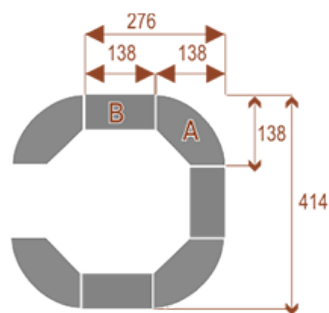

Wymiary stołu ze zdjęcia:

- Długość **690cm** - możliwa lekka modyfikacja wymiarów w cenie.
- Głębokość **414cm** - możliwa lekka modyfikacja wymiarów w cenie.
- Wysokość blatu roboczego **75cm** - możliwa lekka modyfikacja wymiarów w cenie
- Stopki poziomujące
- Stelaż metalowy
- Kolor stelażu metalik , biały , czarny - lub inne do wyceny
- Możliwość dodania mediaportów

Przy większych ilościach mebli -Koszty transportu i rabaty ustalane są indywidualnie ([proszę pytać mailowo](#))

Twist D 20

Okolo 70 cm na osobę

A - 4 segmenty

B - 3 segmenty

Pomiesci 20 osób

Twist D 28

Okolo 70 cm na osobę