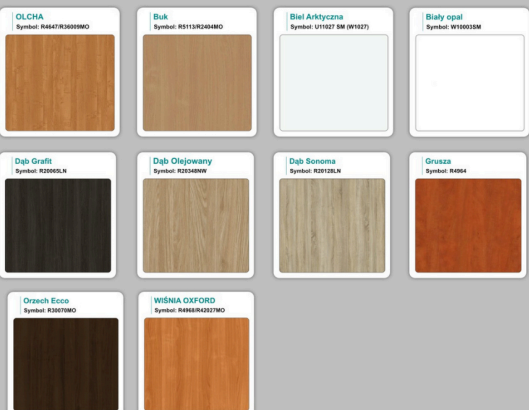

WZORNIK

Grubość płyty 36mm

Kolory standard:

Unikolory:

Kolory płyta 25mm

WZORNIK:

Unikolory płyta 25mm

Produkt posiada dodatkowe opcje:

Kolor stelaża: Szary metalik RAL9006 , Czarny , Grafitowy , Biały , Inny kolor z palety RAL do ustalenia (+ 738,00 zł)

Wzornik koloru płyty: Do ustalenia indywidualnie , Buk 25mm , Śnieżna Biel 25mm , Biel Perłowa 25mm , Dąb grafit 25mm , Dąb olejowany 25mm , Dąb sonoma jasny 25mm , Grusza 25mm , Kasztan Ciemny 25mm , Orzech ecco 25mm , Dąb canyon 36mm (+ 1 672,80 zł) , Dąb Tajga 36mm (+ 1 672,80 zł) , Dąb królewski 36mm (+ 1 672,80 zł) , Dąb palermo jasny 36mm (+ 1 672,80 zł) , Dąb castello koniakowy 18mm (+ 1 672,80 zł) , Wenge 36mm (+ 1 672,80 zł) , Dąb brązowy 36mm (+ 1 672,80 zł) , Orzech Lyon 36mm (+ 1 672,80 zł) , Wiśnia 36mm (+ 1 672,80 zł) , Buk bavaria 36mm (+ 1 672,80 zł) , Dąb craft złoty 36mm (+ 1 672,80 zł) , Dąb sonoma jasny 36mm (+ 1 672,80 zł) , Klon 36mm (+ 1 672,80 zł) , Brzoza 36mm (+ 1 672,80 zł) , Dąb urban Kawowy 36mm (+ 1 672,80 zł) , Wiąz liberty srebrny 36mm (+ 1 672,80 zł) , Czarny mat 36mm (+ 1 672,80 zł) , Antracyt 36mm (+ 1 672,80 zł) , Biały połysk 36mm (+ 1 672,80 zł) , Biały opal 36mm (+ 1 672,80 zł) , Szary 36mm (+ 1 672,80 zł) , Metalik 36mm (+ 1 672,80 zł) , Beton czarny K353 RT 36mm (+ 1 672,80 zł) , Light Atelier (beton jasny) 36mm (+ 1 672,80 zł)