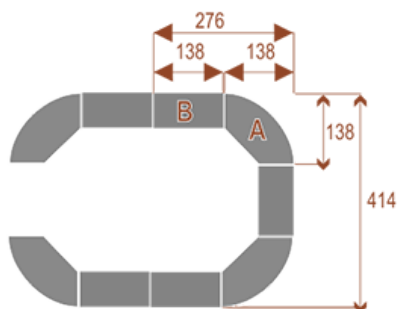

Wymiary stołu ze zdjęcia:

- Długość **690cm** - możliwa lekka modyfikacja wymiarów w cenie.
- Głębokość **414cm** - możliwa lekka modyfikacja wymiarów w cenie.
- Wysokość blatu roboczego **75cm** - możliwa lekka modyfikacja wymiarów w cenie
- Stopki poziomujące
- Stelaż metalowy
- Kolor stelażu metalik , biały , czarny - lub inne do wyceny
- Możliwość dodania mediaportów

Przy większych ilościach mebli -Koszty transportu i rabaty ustalane są indywidualnie ([proszę pytać mailowo](#))

Twist D 20

Okolo 70 cm na osobę

A - 4 segmenty

B - 3 segmenty

Pomiesci 20 osób

Twist D 28

Okolo 70 cm na osobę

A - 4 segmenty

B - 5 segmentów

Pomiesci 28 osób

Dobierz akcesoria

Mediaporty

Mediaport 2x230V 2xUSB

Mediaport 3x230V

Mediaport 2x230V 2xUSB HDMI RJ45