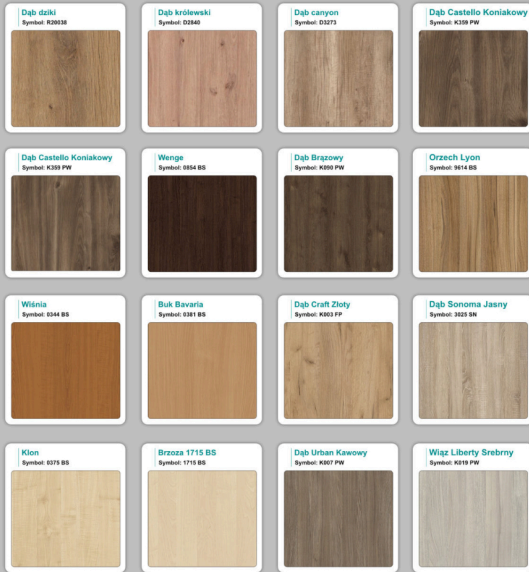

Stół z krzesłami HELSINKI

Stół z krzesłami OSLO

Stół z krzesłami MILANO

Stół z krzesłami VIENNA

Stół z krzesłami SYDNEY

WZORNIK

Grubość płyty 36mm

Kolory standard:

Unikolory:

Kolory płyta 25mm

WZORNIK:

Unikolory płyta 25mm

Produkt posiada dodatkowe opcje:

Kolor stelaża: Szary metalik RAL9006 , Czarny , Grafitowy , Biały , Inny kolor z palety RAL do ustalenia (+ 738,00 zł)