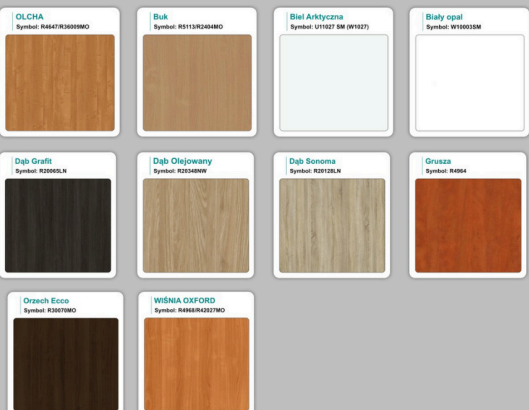

Stół z krzesłami HELSINKI

Stół z krzesłami OSLO

Stół z krzesłami MILANO

Stół z krzesłami VIENNA

Stół z krzesłami SYDNEY

WZORNIK

Grubość płyty 36mm

Kolory standard:

Unikolory:

Kolory płyta 25mm

WZORNIK:

Unikolory płyta 25mm

Produkt posiada dodatkowe opcje:

Kolor stelaża: Szary metalik RAL9006 , Czarny , Grafitowy , Biały , Inny kolor z palety RAL do ustalenia (+ 738,00 zł)

Wzornik koloru płyty: Do ustalenia indywidualnie , Buk 25mm , Śnieżna Biel 25mm , Biel Perłowa 25mm , Dąb grafit 25mm , Dąb olejowany 25mm , Dąb sonoma jasny 25mm , Grusza 25mm , Kasztan Ciemny 25mm , Orzech ecco 25mm , Dąb canyon 36mm (+ 1 574,40 zł) , Dąb Tajga 36mm (+ 1 574,40 zł) , Dąb królewski 36mm (+ 1 574,40 zł) , Dąb palermo jasny 36mm (+ 1 574,40 zł) , Dąb castello koniakowy 18mm (+ 1 574,40 zł) , Wenge 36mm (+ 1 574,40 zł) , Dąb brązowy 36mm (+ 1 574,40 zł) , Orzech Lyon 36mm (+ 1 574,40 zł) , Wiśnia 36mm (+ 1 574,40 zł) , Buk bavaria 36mm (+ 1 574,40 zł) , Dąb craft złoty 36mm (+ 1 574,40 zł) , Dąb sonoma jasny 36mm (+ 1 574,40 zł) , Klon 36mm (+ 1 574,40 zł) , Brzoza 36mm (+ 1 574,40 zł) , Dąb urban Kawowy 36mm (+ 1 574,40 zł) , Wiąz liberty srebrny 36mm (+ 1 574,40 zł) , Czarny mat 36mm (+ 1 574,40 zł) , Antracyt 36mm (+ 1 574,40 zł) , Biały połysk 36mm (+ 1 574,40 zł) , Biały opal 36mm (+ 1 574,40 zł) , Szary 36mm (+ 1 574,40 zł) , Metalik 36mm (+ 1 574,40 zł) , Beton czarny K353 RT 36mm (+ 1 574,40 zł) , Light Atelier (beton jasny) 36mm (+ 1 574,40 zł)