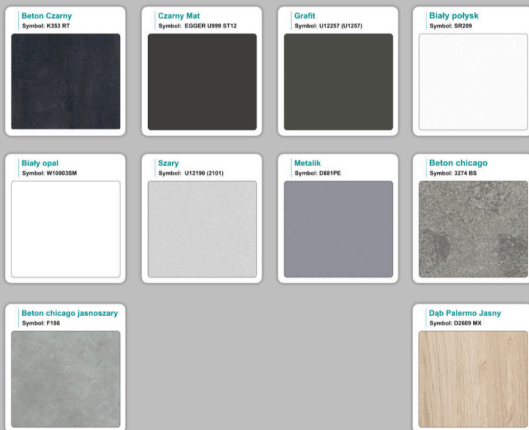

Materiał:

- **Płyta melaminowana** kolory dostępne z wzornika
- Możliwe **inne kolory** i materiały z poza wzornika

Projekt:

- Po zakupie otrzymasz projekt który możesz lekko zmienić w cenie - lub całkowicie przebudować (do wyceny)

Stół z krzesłami HELSINKI

Stół z krzesłami OSLO

Stół z krzesłami MILANO

Stół z krzesłami VIENNA

Stół z krzesłami SYDNEY

WZORNIK

Grubość płyty 36mm

Kolory standard:

Unikolory:

Kolory płyta 25mm

WZORNIK:

Unikolory płyta 25mm

Produkt posiada dodatkowe opcje:

Kolor stelaża: Szary metalik RAL9006 , Czarny , Grafitowy , Biały , Inny kolor z palety RAL do ustalenia (+ 738,00 zł)

Wzornik koloru płyty: Do ustalenia indywidualnie , Buk 25mm , Śnieżna Biel 25mm , Biel Perłowa 25mm , Dąb grafit 25mm , Dąb olejowany 25mm , Dąb sonoma jasny 25mm , Grusza 25mm , Kasztan Ciemny 25mm , Orzech ecco 25mm , Dąb canyon 36mm (+ 1 574,40 zł) , Dąb Tajga 36mm (+ 1 574,40 zł) , Dąb królewski 36mm (+ 1 574,40 zł) , Dąb palermo jasny 36mm (+ 1 574,40 zł) , Dąb castello koniakowy 18mm (+ 1 574,40 zł) , Wenge 36mm (+ 1 574,40 zł) , Dąb brązowy 36mm (+ 1 574,40 zł) , Orzech Lyon 36mm (+ 1 574,40 zł) , Wiśnia 36mm (+ 1 574,40 zł) , Buk bavaria 36mm (+ 1 574,40 zł) , Dąb craft złoty 36mm (+ 1 574,40 zł) , Dąb sonoma jasny 36mm (+ 1 574,40 zł) , Klon 36mm (+ 1 574,40 zł) , Brzoza 36mm (+ 1 574,40 zł) , Dąb urban Kawowy 36mm (+ 1 574,40 zł) , Wiąz liberty srebrny 36mm (+ 1 574,40 zł) , Czarny mat 36mm (+ 1 574,40 zł) , Antracyt 36mm (+ 1 574,40 zł) , Biały połysk 36mm (+ 1 574,40 zł) , Biały opal 36mm (+ 1 574,40 zł) , Szary 36mm (+ 1 574,40 zł) , Metalik 36mm (+ 1 574,40 zł) , Beton czarny K353 RT 36mm (+ 1 574,40 zł) , Light Atelier (beton jasny) 36mm (+ 1 574,40 zł)