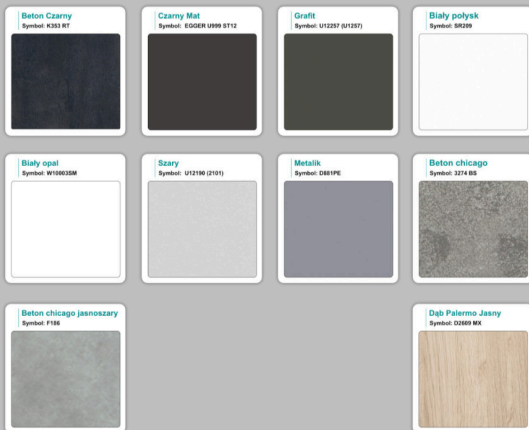

Materiał:

- **Płyta melaminowana** kolory dostępne z wzornika
- Możliwe **inne kolory** i materiały z poza wzornika

Projekt:

- Po zakupie otrzymasz projekt który możesz lekko zmienić w cenie - lub całkowicie przebudować (do wyceny)

Organizer kabli

Krzesta

WZORNIK

Grubość płyty 36mm

Kolory standard:

Unikolory:

Kolory płyta 25mm

WZORNIK: