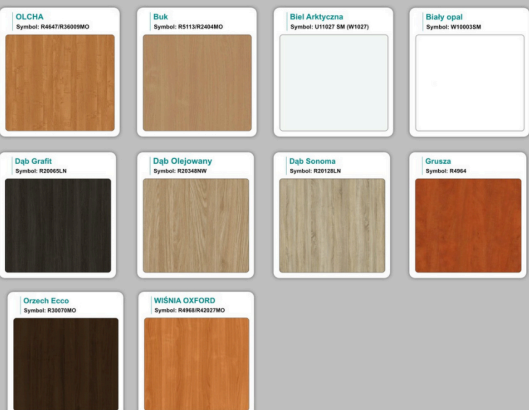

Materiał:

- **Płyta melaminowana** kolory dostępne z wzornika
- Możliwe **inne kolory** i materiały z poza wzornika

Projekt:

- Po zakupie otrzymasz projekt który możesz lekko zmienić w cenie - lub całkowicie przebudować (do wyceny)

Organizer kabli

Krzesta

WZORNIK

Grubość płyty 36mm

Kolory standard:

Unikolory:

Kolory płyta 25mm

WZORNIK: