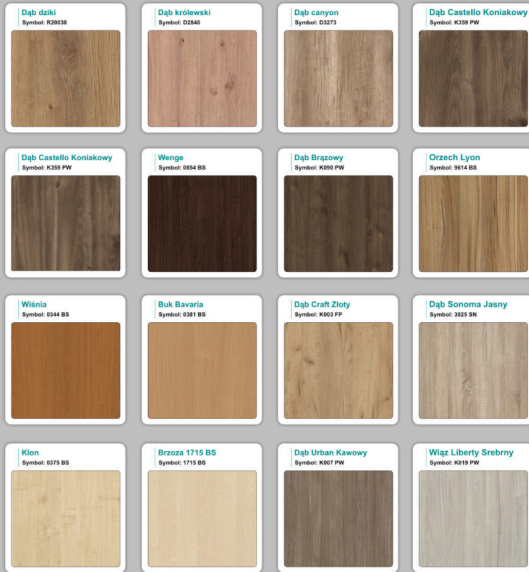

Organizer kabli

Krzesta

WZORNIK

Grubość płyty 36mm

Kolory standard:

Unikolory:

Kolory płyta 25mm

WZORNIK: