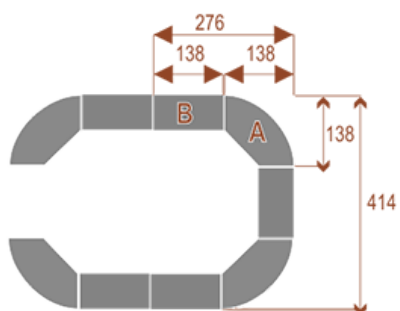

Wymiary stołu ze zdjęcia:

- Długość **552cm** - możliwa lekka modyfikacja wymiarów w cenie.
- Głębokość **414cm** - możliwa lekka modyfikacja wymiarów w cenie.
- Wysokość blatu roboczego **75cm** - możliwa lekka modyfikacja wymiarów w cenie
- Stopki poziomujące
- Stelaż metalowy
- Kolor stelażu metalik , biały , czarny - lub inne do wyceny
- Możliwość dodania mediaportów

Przy większych ilościach mebli -Koszty transportu i rabaty ustalane są indywidualnie ([proszę pytać mailowo](#))

Twist D 20

Okolo 70 cm na osobę

A - 4 segmenty

B - 3 segmenty

Pomiesci 20 osób

Twist D 28

Okolo 70 cm na osobę

A - 4 segmenty

B - 5 segmentów

Pomiesci 28 osób

Dobierz akcesoria

Mediaporty

Mediaport 2x230V 2xUSB

Mediaport 3x230V

Mediaport 2x230V 2xUSB HDMI RJ45