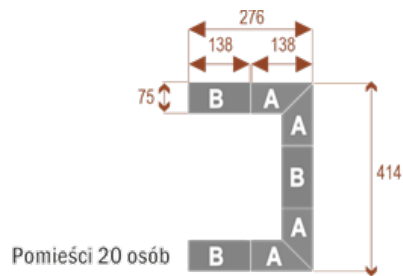

- Długość **414cm** - możliwa lekka modyfikacja wymiarów w cenie.
- Głębokość **414cm** - możliwa lekka modyfikacja wymiarów w cenie.
- Wysokość blatu roboczego **75cm** - możliwa lekka modyfikacja wymiarów w cenie
- Stopki poziomujące
- Stelaż metalowy
- Kolor stelażu metalik , biały , czarny - lub inne do wyceny
- Możliwość dodania mediaportów

Przy większych ilościach mebli -Koszty transportu i rabaty ustalane są indywidualnie ([proszę pytać mailowo](#))

Twist C 20

17103

Okolo 70 cm na osobę
A - 4 segmenty
B - 2 segmenty

Twist C 28

17104

Okolo 70 cm na osobę
A - 4 segmenty
B - 4 segmenty