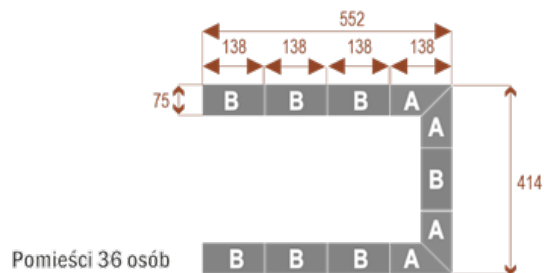

- Długość **414cm** - możliwa lekka modyfikacja wymiarów w cenie.
- Głębokość **414cm** - możliwa lekka modyfikacja wymiarów w cenie.
- Wysokość blatu roboczego **75cm** - możliwa lekka modyfikacja wymiarów w cenie
- Stopki poziomujące
- Stelaż metalowy
- Kolor stelażu metalik , biały , czarny - lub inne do wyceny
- Możliwość dodania mediaportów

Przy większych ilościach mebli -Koszty transportu i rabaty ustalane są indywidualnie ([proszę pytać mailowo](#))

Twist C 20

17103

Okolo 70 cm na osobę
A - 4 segmenty
B - 2 segmenty

Twist C 28

17104

Okolo 70 cm na osobę
A - 4 segmenty
B - 4 segmenty

Twist C 36

17105

Okolo 70 cm na osobę
A - 4 segmenty
B - 6 segmentów

Twist C 42

17106

Okolo 70 cm na osobę
A - 4 segmenty
B - 8 segmentów

WZORNIK

Grubość płyty 36mm