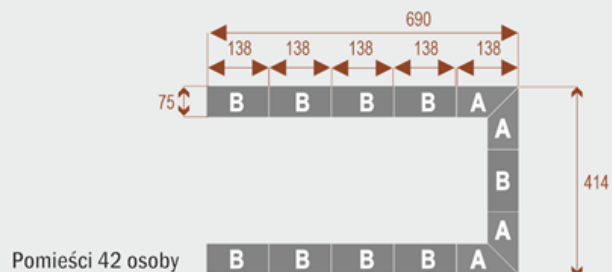

- Długość **414cm** - możliwa lekka modyfikacja wymiarów w cenie.
- Głębokość **414cm** - możliwa lekka modyfikacja wymiarów w cenie.
- Wysokość blatu roboczego **75cm** - możliwa lekka modyfikacja wymiarów w cenie
- Stopki poziomujące
- Stelaż metalowy
- Kolor stelażu metalik , biały , czarny - lub inne do wyceny
- Możliwość dodania mediaportów

Przy większych ilościach mebli -Koszty transportu i rabaty ustalane są indywidualnie ([proszę pytać mailowo](#))

Twist C 20

17103

Okolo 70 cm na osobę
A - 4 segmenty
B - 2 segmenty

Twist C 28

17104

Okolo 70 cm na osobę
A - 4 segmenty
B - 4 segmenty

Twist C 36

17105

Okolo 70 cm na osobę
A - 4 segmenty
B - 6 segmentów

Twist C 42

17106

Okolo 70 cm na osobę
A - 4 segmenty
B - 8 segmentów

WZORNIK

Grubość płyty 36mm