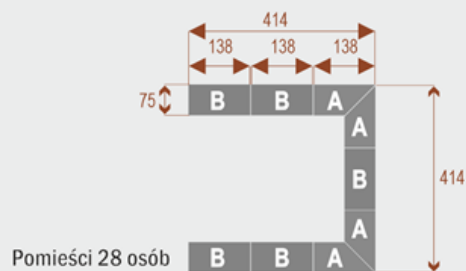

- Długość **414cm** - możliwa lekka modyfikacja wymiarów w cenie.
- Głębokość **414cm** - możliwa lekka modyfikacja wymiarów w cenie.
- Wysokość blatu roboczego **75cm** - możliwa lekka modyfikacja wymiarów w cenie
- Stopki poziomujące
- Stelaż metalowy
- Kolor stelażu metalik , biały , czarny - lub inne do wyceny
- Możliwość dodania mediaportów

Przy większych ilościach mebli -Koszty transportu i rabaty ustalane są indywidualnie ([proszę pytać mailowo](#))

Twist C 20

17103

Okolo 70 cm na osobę
A - 4 segmenty
B - 2 segmenty

Twist C 28

17104

Okolo 70 cm na osobę
A - 4 segmenty
B - 4 segmenty

Twist C 36

17105

Okolo 70 cm na osobę
A - 4 segmenty
B - 6 segmentów

Twist C 42

17106

Okolo 70 cm na osobę
A - 4 segmenty
B - 8 segmentów

WZORNIK

Grubość płyty 36mm