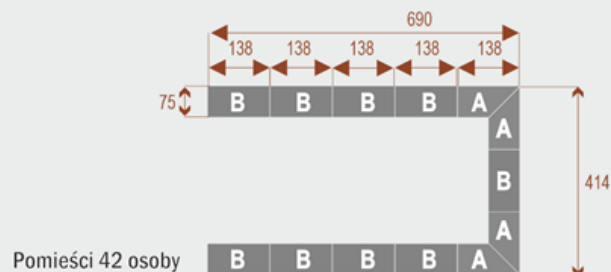

- Długość **414cm** - możliwa lekka modyfikacja wymiarów w cenie.
- Głębokość **276cm** - możliwa lekka modyfikacja wymiarów w cenie.
- Wysokość blatu roboczego **75cm** - możliwa lekka modyfikacja wymiarów w cenie
- Stopki poziomujące
- Stelaż metalowy
- Kolor stelażu metalik , biały , czarny - lub inne do wyceny
- Możliwość dodania mediaportów

Przy większych ilościach mebli -Koszty transportu i rabaty ustalane są indywidualnie ([proszę pytać mailowo](#))

Twist C 20

Okolo 70 cm na osobę
A - 4 segmenty
B - 2 segmenty

17103

Twist C 28

Okolo 70 cm na osobę
A - 4 segmenty
B - 4 segmenty

17104

Twist C 36

Okolo 70 cm na osobę
A - 4 segmenty
B - 6 segmentów

17105

Twist C 42

Okolo 70 cm na osobę
A - 4 segmenty
B - 8 segmentów

17106

WZORNIK