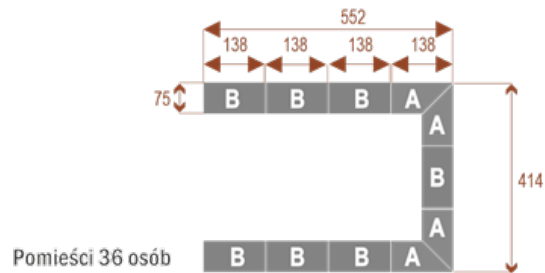

- Długość **414cm** - możliwa lekka modyfikacja wymiarów w cenie.
- Głębokość **276cm** - możliwa lekka modyfikacja wymiarów w cenie.
- Wysokość blatu roboczego **75cm** - możliwa lekka modyfikacja wymiarów w cenie
- Stopki poziomujące
- Stelaż metalowy
- Kolor stelażu metalik , biały , czarny - lub inne do wyceny
- Możliwość dodania mediaportów

Przy większych ilościach mebli -Koszty transportu i rabaty ustalane są indywidualnie ([proszę pytać mailowo](#))

Twist C 20

Okolo 70 cm na osobę
A - 4 segmenty
B - 2 segmenty

17103

Twist C 28

Okolo 70 cm na osobę
A - 4 segmenty
B - 4 segmenty

17104

Twist C 36

Okolo 70 cm na osobę
A - 4 segmenty
B - 6 segmentów

17105

Twist C 42

Okolo 70 cm na osobę
A - 4 segmenty
B - 8 segmentów

17106

WZORNIK