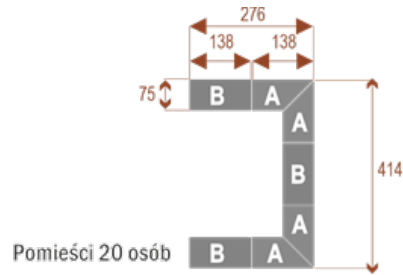

- Długość **414cm** - możliwa lekka modyfikacja wymiarów w cenie.
- Głębokość **276cm** - możliwa lekka modyfikacja wymiarów w cenie.
- Wysokość blatu roboczego **75cm** - możliwa lekka modyfikacja wymiarów w cenie
- Stopki poziomujące
- Stelaż metalowy
- Kolor stelażu metalik , biały , czarny - lub inne do wyceny
- Możliwość dodania mediaportów

Przy większych ilościach mebli -Koszty transportu i rabaty ustalane są indywidualnie ([proszę pytać mailowo](#))

Twist C 20

Okolo 70 cm na osobę
A - 4 segmenty
B - 2 segmenty

17103

Twist C 28

Okolo 70 cm na osobę
A - 4 segmenty
B - 4 segmenty