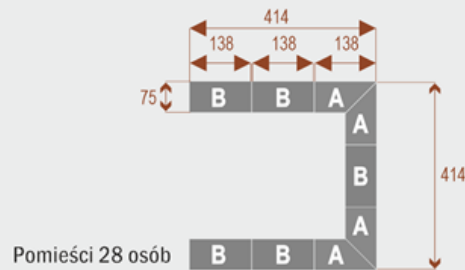

- Długość **414cm** - możliwa lekka modyfikacja wymiarów w cenie.
- Głębokość **276cm** - możliwa lekka modyfikacja wymiarów w cenie.
- Wysokość blatu roboczego **75cm** - możliwa lekka modyfikacja wymiarów w cenie
- Stopki poziomujące
- Stelaż metalowy
- Kolor stelażu metalik , biały , czarny - lub inne do wyceny
- Możliwość dodania mediaportów

Przy większych ilościach mebli -Koszty transportu i rabaty ustalane są indywidualnie ([proszę pytać mailowo](#))

Twist C 20

Okolo 70 cm na osobę
A - 4 segmenty
B - 2 segmenty

17103

Twist C 28

Okolo 70 cm na osobę
A - 4 segmenty
B - 4 segmenty

17104

Twist C 36

Okolo 70 cm na osobę
A - 4 segmenty
B - 6 segmentów

17105

Twist C 42

Okolo 70 cm na osobę
A - 4 segmenty
B - 8 segmentów

17106

WZORNIK