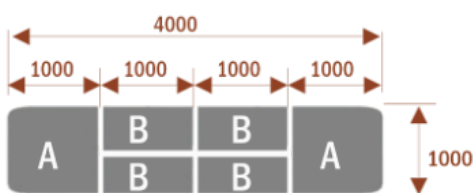

#### Wymiary stołu ze zdjęcia:

- Długość **500cm** - możliwa lekka modyfikacja wymiarów w cenie.
- Głębokość **100cm** - możliwa lekka modyfikacja wymiarów w cenie.
- Wysokość blatu roboczego **75cm** - możliwa lekka modyfikacja wymiarów w cenie
- Stopki poziomujące
- Stelaż metalowy
- Kolor stelażu metalik , biały , czarny - lub inne do wyceny
- Możliwość dodania mediaportów

## Samba 10

14104

Okolo 70 cm na osobę  
A - 2 segmenty  
B - 2 segmenty  
Pomiesci 10 osób

## Samba 14

14105

Okolo 70 cm na osobę  
A - 2 segmenty  
B - 4 segmenty  
Pomiesci 14 osób