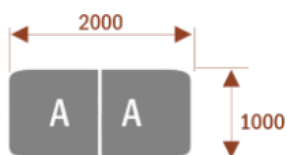

Samba 6

14103

Okolo 70 cm na osobę
A - 2 segmenty
Pomiesci 6 osób