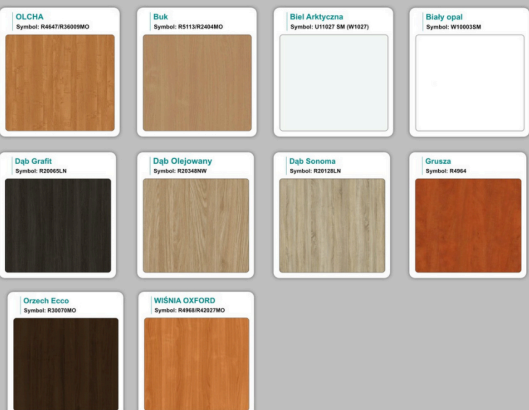

#### Materiał:

- **Płyta melaminowana** kolory dostępne z wzornika
- Możliwe **inne kolory** i materiały z poza wzornika

## Krzesta

Stół z krzesłami BERLIN

Stół z krzesłami HELSINKI

Stół z krzesłami OSLO

Stół z krzesłami MILANO

Stół z krzesłami VIENNA

Stół z krzesłami SYDNEY

# WZORNIK

Grubość płyty 36mm

Kolory standard:

Unikolory:

Kolory płyta 25mm

WZORNIK:

Unikolory płyta 25mm

---

## Produkt posiada dodatkowe opcje:

**Kolor stelaża:** Szary metalik RAL9006 , Czarny , Grafitowy , Biały , Inny kolor z palety RAL do ustalenia (+ 738,00 zł )

**Wzornik koloru płyty:** Do ustalenia indywidualnie , Buk 25mm , Śnieżna Biel 25mm , Biel Perłowa 25mm , Dąb grafit 25mm , Dąb olejowany 25mm , Dąb sonoma jasny 25mm , Grusza 25mm , Kasztan Ciemny 25mm , Orzech ecco 25mm , Dąb canyon 36mm (+ 740,46 zł ) , Dąb Tajga 36mm (+ 740,46 zł ) , Dąb królewski 36mm (+ 740,46 zł ) , Dąb palermo jasny 36mm (+ 740,46 zł ) , Dąb castello koniakowy 18mm (+ 740,46 zł ) , Wenge 36mm (+ 740,46 zł ) , Dąb brązowy 36mm (+ 740,46 zł ) , Orzech Lyon 36mm (+ 740,46 zł ) , Wiśnia 36mm (+ 740,46 zł ) , Buk bavaria 36mm (+ 740,46 zł ) , Dąb craft złoty 36mm (+ 740,46 zł ) , Dąb sonoma jasny 36mm (+ 740,46 zł ) , Klon 36mm (+ 740,46 zł ) , Brzoza 36mm (+ 740,46 zł ) , Dąb urban Kawowy 36mm (+ 740,46 zł ) , Wiąz liberty srebrny 36mm (+ 740,46 zł ) , Czarny mat 36mm (+ 740,46 zł ) , Antracyt 36mm (+ 740,46 zł ) , Biały połysk 36mm (+ 740,46 zł ) , Biały opal 36mm (+ 740,46 zł ) , Szary 36mm (+ 740,46 zł ) , Metalik 36mm (+ 740,46 zł ) , Beton czarny K353 RT 36mm (+ 740,46 zł ) , Light Atelier ( beton jasny ) 36mm (+ 740,46 zł )