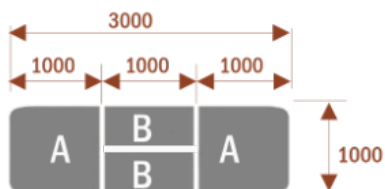

#### Wymiary stołu ze zdjęcia:

- Długość **500cm** - możliwa lekka modyfikacja wymiarów w cenie.
- Głębokość **100cm** - możliwa lekka modyfikacja wymiarów w cenie.
- Wysokość blatu roboczego **75cm** - możliwa lekka modyfikacja wymiarów w cenie
- Stopki poziomujące
- Stelaż metalowy
- Kolor stelażu metalik , biały , czarny - lub inne do wyceny
- Możliwość dodania mediaportów

## Samba 6

14103

Okolo 70 cm na osobę  
A - 2 segmenty  
Pomiesci 6 osób

## Samba 10

14104

Okolo 70 cm na osobę  
A - 2 segmenty  
B - 2 segmenty  
Pomiesci 10 osób