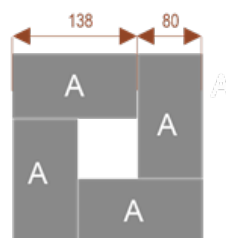

W14 **24103**
nr artykułu
Okolo 60 cm na osobę
Pomieści 14 osób