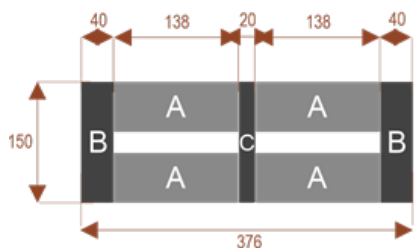

#### Wymiary stołu ze zdjęcia:

- Długość **367cm** - możliwa lekka modyfikacja wymiarów w cenie.
- Głębokość **150cm** - możliwa lekka modyfikacja wymiarów w cenie.
- Wysokość blatu roboczego **75cm** - możliwa lekka modyfikacja wymiarów w cenie
- Stopki poziomujące
- Stelaż metalowy
- Kolor stelażu metalik , biały , czarny - lub inne do wyceny
- Możliwość dodania mediaportów

**W10** **24101**  
nr artykułu  
Okolo 60 cm na osobę  
Pomieści 10 osób

**W26** **24105**  
nr artykułu  
Okolo 60 cm na osobę  
Pomieści 26osób

**W18** **24104**  
nr artykułu  
Okolo 60 cm na osobę  
Pomieści 18 osób