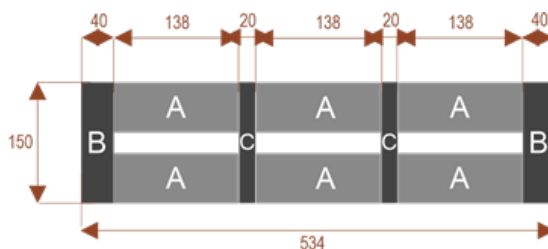

W26 **24105**
nr artykułu
Okolo 60 cm na osobę
Pomieści 26osób