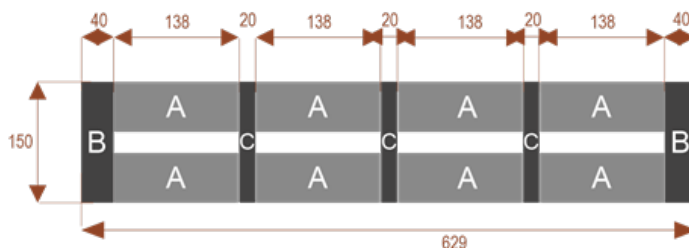

#### Wymiary stołu ze zdjęcia:

- Długość **367cm** - możliwa lekka modyfikacja wymiarów w cenie.
- Głębokość **150cm** - możliwa lekka modyfikacja wymiarów w cenie.
- Wysokość blatu roboczego **75cm** - możliwa lekka modyfikacja wymiarów w cenie
- Stopki poziomujące
- Stelaż metalowy
- Kolor stelażu metalik , biały , czarny - lub inne do wyceny
- Możliwość dodania mediaportów

#### Materiał:

- **Płyta melaminowana** kolory dostępne z wzornika
- Możliwe **inne kolory** i materiały z poza wzornika

**W10** **24101**  
nr artykułu  
Okolo 60 cm na osobę  
Pomieści 10 osób

**W26** **24105**  
nr artykułu  
Okolo 60 cm na osobę  
Pomieści 26osób

**W18** **24104**  
nr artykułu  
Okolo 60 cm na osobę  
Pomieści 18 osób