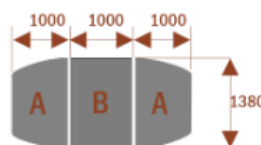

Opis produktu

Stół konferencyjny MEDISON z krzesłami Helsinki 18 szt w komplecie

Wymiary stołu ze zdjęcia:

- Długość **500cm** - możliwa lekka modyfikacja wymiarów w cenie.
- Głębokość **138cm** - możliwa lekka modyfikacja wymiarów w cenie.
- Wysokość blatu roboczego **75cm** - możliwa lekka modyfikacja wymiarów w cenie
- Stopki poziomujące
- Stelaż metalowy
- Kolor stelażu metalik , biały , czarny - lub inne do wyceny
- **Możliwość dodania [Mediaportów](#) z menu wyżej.**
- **Możliwość doboru [krzesełek](#) z menu wyżej.**
- **Możliwość doboru [organizera kabli](#) z menu wyżej.**

nr artykułu

Medison 6
 Około 70 cm na osobę
 A - 2 segmenty
 Pomieści 6 osób

15103

Medison 10
 Około 70 cm na osobę
 A - 2 segmenty
 B - 1 segment
 Pomieści 10 osób

15104

Medison 14
 Około 70 cm na osobę
 A - 2 segmenty
 B - 2 segmenty
 Pomieści 14 osób

15105

Medison 18
 Około 70 cm na osobę
 A - 2 segmenty
 B - 3 segmenty
 Pomieści 18 osób

15106

Medison 22
 Około 70 cm na osobę
 A - 2 segmenty
 B - 4 segmenty
 Pomieści 22 osoby

15107

Dobierz akcesoria

Mediaporty