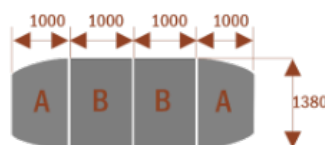

Opis produktu

Stół konferencyjny MEDISON z krzesłami Helsinki 18 szt w komplecie

Wymiary stołu ze zdjęcia:

- Długość **500cm** - możliwa lekka modyfikacja wymiarów w cenie.
- Głębokość **138cm** - możliwa lekka modyfikacja wymiarów w cenie.
- Wysokość blatu roboczego **75cm** - możliwa lekka modyfikacja wymiarów w cenie
- Stopki poziomujące
- Stelaż metalowy
- Kolor stelażu metalik , biały , czarny - lub inne do wyceny
- **Możliwość dodania [Mediaportów](#) z menu wyżej.**
- **Możliwość doboru [krzesełek](#) z menu wyżej.**
- **Możliwość doboru [organizera kabli](#) z menu wyżej.**

nr artykułu

Medison 6
 Około 70 cm na osobę
 A - 2 segmenty
 Pomieści 6 osób

15103

Medison 10
 Około 70 cm na osobę
 A - 2 segmenty
 B - 1 segment
 Pomieści 10 osób

15104

Medison 14
 Około 70 cm na osobę
 A - 2 segmenty
 B - 2 segmenty
 Pomieści 14 osób

15105

Medison 18
 Około 70 cm na osobę
 A - 2 segmenty
 B - 3 segmenty
 Pomieści 18 osób

15106

Medison 22
 Około 70 cm na osobę
 A - 2 segmenty
 B - 4 segmenty
 Pomieści 22 osoby

15107

Dobierz akcesoria

Mediaporty