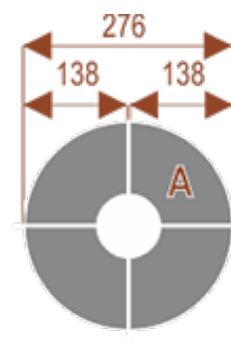

Twist G 16

Okolo 70 cm na osobę
A - 4 segmenty

Pomiesci 16 osób