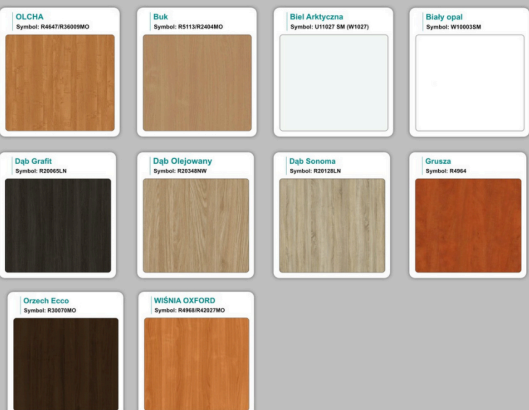

### Materiał:

- **Płyta melaminowana** kolory dostępne z wzornika
- Możliwe **inne kolory** i materiały z poza wzornika

## Krzesta

Stół z krzesłami BERLIN

Stół z krzesłami HELSINKI

Stół z krzesłami OSLO

Stół z krzesłami MILANO

Stół z krzesłami VIENNA

Stół z krzesłami SYDNEY

# WZORNIK

Grubość płyty 36mm

Kolory standard:

Unikolory:

Kolory płyta 25mm

WZORNIK:

Unikolory płyta 25mm

---

## Produkt posiada dodatkowe opcje:

**Kolor stelaża:** Szary metalik RAL9006 , Czarny , Grafitowy , Biały , Inny kolor z palety RAL do ustalenia (+ 738,00 zł )

**Wzornik koloru płyty:** Do ustalenia indywidualnie , Buk 25mm , Śnieżna Biel 25mm , Biel Perłowa 25mm , Dąb grafit 25mm , Dąb olejowany 25mm , Dąb sonoma jasny 25mm , Grusza 25mm , Kasztan Ciemny 25mm , Orzech ecco 25mm , Dąb canyon 36mm (+ 1 205,40 zł ) , Dąb Tajga 36mm (+ 1 205,40 zł ) , Dąb królewski 36mm (+ 1 205,40 zł ) , Dąb palermo jasny 36mm (+ 1 205,40 zł ) , Dąb castello koniakowy 18mm (+ 1 205,40 zł ) , Wenge 36mm (+ 1 205,40 zł ) , Dąb brązowy 36mm (+ 1 205,40 zł ) , Orzech Lyon 36mm (+ 1 205,40 zł ) , Wiśnia 36mm (+ 1 205,40 zł ) , Buk bavaria 36mm (+ 1 205,40 zł ) , Dąb craft złoty 36mm (+ 1 205,40 zł ) , Dąb sonoma jasny 36mm (+ 1 205,40 zł ) , Klon 36mm (+ 1 205,40 zł ) , Brzoza 36mm (+ 1 205,40 zł ) , Dąb urban Kawowy 36mm (+ 1 205,40 zł ) , Wiąz liberty srebrny 36mm (+ 1 205,40 zł ) , Czarny mat 36mm (+ 1 205,40 zł ) , Antracyt 36mm (+ 1 205,40 zł ) , Biały połysk 36mm (+ 1 205,40 zł ) , Biały opal 36mm (+ 1 205,40 zł ) , Szary 36mm (+ 1 205,40 zł ) , Metalik 36mm (+ 1 205,40 zł ) , Beton czarny K353 RT 36mm (+ 1 205,40 zł ) , Light Atelier ( beton jasny ) 36mm (+ 1 205,40 zł )