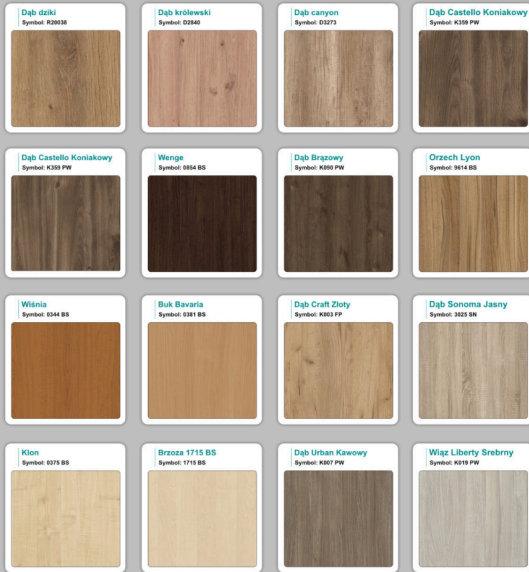

### Materiał:

- **Płyta melaminowana** kolory dostępne z wzornika
- Możliwe **inne kolory** i materiały z poza wzornika

## Krzesta

Stół z krzesłami BERLIN

Stół z krzesłami HELSINKI

Stół z krzesłami OSLO

Stół z krzesłami MILANO

Stół z krzesłami VIENNA

Stół z krzesłami SYDNEY

# WZORNIK

Grubość płyty 36mm

Kolory standard:

Unikolory:

Kolory płyta 25mm

WZORNIK:

Unikolory płyta 25mm

---