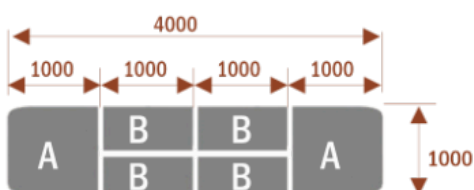

Wymiary stołu ze zdjęcia:

- Długość **400cm** - możliwa lekka modyfikacja wymiarów w cenie.
- Głębokość **100cm** - możliwa lekka modyfikacja wymiarów w cenie.
- Wysokość blatu roboczego **75cm** - możliwa lekka modyfikacja wymiarów w cenie
- Stopki poziomujące
- Stelaż metalowy
- Kolor stelażu metalik , biały , czarny - lub inne do wyceny
- Możliwość dodania mediaportów

Przy większych ilościach mebli -Koszty transportu i rabaty ustalane są indywidualnie ([proszę pytać mailowo](#))

Samba 6

14103

Okolo 70 cm na osobę
A - 2 segmenty
Pomiesci 6 osób

Samba 10

14104

Okolo 70 cm na osobę
A - 2 segmenty
B - 2 segmenty
Pomiesci 10 osób

Samba 14

14105

Okolo 70 cm na osobę
A - 2 segmenty
B - 4 segmenty
Pomiesci 14 osób

Samba 18

14106

Okolo 70 cm na osobę
A - 2 segmenty
B - 6 segmentów
Pomiesci 18 osób

Samba 24

14107