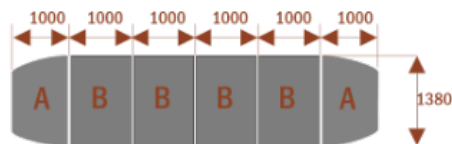

15105

Medison 18
 Około 70 cm na osobę
 A - 2 segmenty
 B - 3 segmenty
 Pomieści 18 osób

15106

Medison 22
 Około 70 cm na osobę
 A - 2 segmenty
 B - 4 segmenty
 Pomieści 22 osoby

15107

Dobierz akcesoria

Mediaporty

Mediaport 2x230V 2xUSB

Mediaport 3x230V

Mediaport 2x230V 2xUSB HDMI RJ45

Organizer kabli

Produkt posiada dodatkowe opcje:

Wzornik koloru płyty: Do ustalenia indywidualnie , Buk 25mm , Śnieżna Biel 25mm , Biel Perłowa 25mm , Dąb grafit 25mm , Dąb olejowany 25mm , Dąb sonoma jasny 25mm , Grusza 25mm , Kasztan Ciemny 25mm , Orzech ecco 25mm , Dąb canyon 36mm (+ 771,56 zł) , Dąb Tajga 36mm (+ 771,56 zł) , Dąb królewski 36mm (+ 771,56 zł) , Dąb palermo jasny 36mm (+ 771,56 zł) , Dąb castello koniakowy 18mm (+ 771,56 zł) , Wenge 36mm (+ 771,56 zł) , Dąb brąowy 36mm (+ 771,56 zł) , Orzech Lyon 36mm (+ 771,56 zł) , Wiśnia 36mm (+ 771,56 zł) , Buk bavaria 36mm (+ 771,56 zł) , Dąb craft złoty 36mm (+ 771,56 zł) , Dąb sonoma jasny 36mm (+ 771,56 zł) , Klon 36mm (+ 771,56 zł) , Brzoza 36mm (+ 771,56 zł) , Dąb urban Kawowy 36mm (+ 771,56 zł) , Wiąz liberty srebrny 36mm (+ 771,56 zł) , Czarny mat 36mm (+ 771,56 zł) , Antracyt 36mm (+ 771,56 zł) , Biały połysk 36mm (+ 771,56 zł) , Biały opal 36mm (+ 771,56 zł) , Szary 36mm (+ 771,56 zł) , Metalik 36mm (+ 771,56 zł) , Beton czarny K353 RT 36mm (+ 771,56 zł) , Light Atelier (beton jasny) 36mm (+ 771,56 zł)