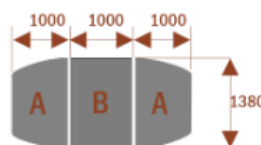

Opis produktu

Stół konferencyjny MEDISON z krzesłami Helsinki 14 szt w komplecie

Wymiary stołu ze zdjęcia:

- Długość **400cm** - możliwa lekka modyfikacja wymiarów w cenie.
- Głębokość **138cm** - możliwa lekka modyfikacja wymiarów w cenie.
- Wysokość blatu roboczego **75cm** - możliwa lekka modyfikacja wymiarów w cenie
- Stopki poziomujące
- Stelaż metalowy
- Kolor stelażu metalik , biały , czarny - lub inne do wyceny
- **Możliwość dodania [Mediaportów](#) z menu wyżej.**
- **Możliwość doboru [krzeselek](#) z menu wyżej.**
- **Możliwość doboru [organizera kabli](#) z menu wyżej.**

nr artykułu

Medison 6
 Około 70 cm na osobę
 A - 2 segmenty
 Pomieści 6 osób

15103

Medison 10
 Około 70 cm na osobę
 A - 2 segmenty
 B - 1 segment
 Pomieści 10 osób

15104

Medison 14
 Około 70 cm na osobę
 A - 2 segmenty
 B - 2 segmenty
 Pomieści 14 osób

15105

Medison 18
 Około 70 cm na osobę
 A - 2 segmenty
 B - 3 segmenty
 Pomieści 18 osób

15106

Medison 22
 Około 70 cm na osobę
 A - 2 segmenty
 B - 4 segmenty
 Pomieści 22 osoby

15107

Dobierz akcesoria

Mediaporty