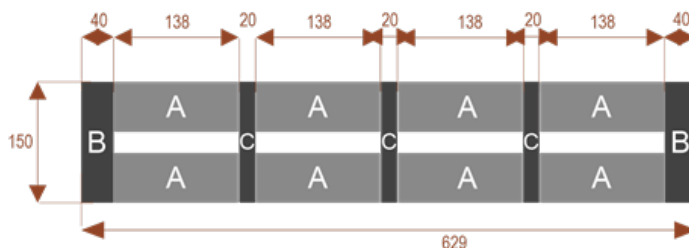

#### Wymiary stołu ze zdjęcia:

- Długość **180cm** - możliwa lekka modyfikacja wymiarów w cenie.
- Głębokość **150cm** - możliwa lekka modyfikacja wymiarów w cenie.
- Wysokość blatu roboczego **75cm** - możliwa lekka modyfikacja wymiarów w cenie
- Stopki poziomujące
- Stelaż metalowy
- Kolor stelażu metalik , biały , czarny - lub inne do wyceny
- Możliwość dodania mediaportów

#### Materiał:

- **Płyta melaminowana** kolory dostępne z wzornika
- Możliwe **inne kolory** i materiały z poza wzornika

**W10** **24101**  
nr artykułu  
Okolo 60 cm na osobę  
Pomieści 10 osób

**W26** **24105**  
nr artykułu  
Okolo 60 cm na osobę  
Pomieści 26osób

**W18** **24104**  
nr artykułu  
Okolo 60 cm na osobę  
Pomieści 18 osób