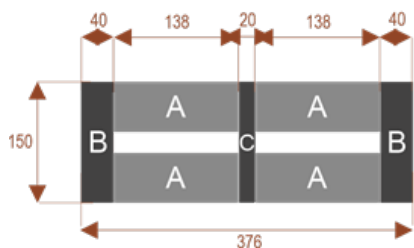

#### Wymiary stołu ze zdjęcia:

- Długość **180cm** - możliwa lekka modyfikacja wymiarów w cenie.
- Głębokość **150cm** - możliwa lekka modyfikacja wymiarów w cenie.
- Wysokość blatu roboczego **75cm** - możliwa lekka modyfikacja wymiarów w cenie
- Stopki poziomujące
- Stelaż metalowy
- Kolor stelażu metalik , biały , czarny - lub inne do wyceny
- Możliwość dodania mediaportów

**W10** **24101**  
nr artykułu  
Okolo 60 cm na osobę  
Pomieści 10 osób

**W26** **24105**  
nr artykułu  
Okolo 60 cm na osobę  
Pomieści 26osób

**W18** **24104**  
nr artykułu  
Okolo 60 cm na osobę  
Pomieści 18 osób