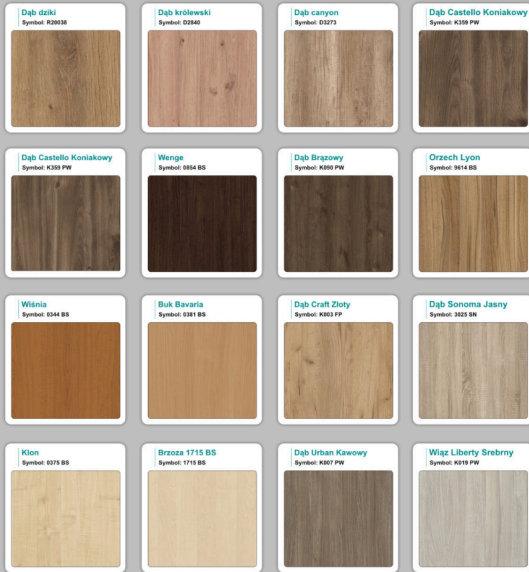

#### Materiał:

- **Płyta melaminowana** kolory dostępne z wzornika
- Możliwe **inne kolory** i materiały z poza wzornika

## Krzesta

Stół z krzesłami BERLIN

Stół z krzesłami HELSINKI

Stół z krzesłami OSLO

Stół z krzesłami MILANO

Stół z krzesłami VIENNA

Stół z krzesłami SYDNEY

# WZORNIK

Grubość płyty 36mm

Kolory standard:

Unikolory:

Kolory płyta 25mm

WZORNIK:

Unikolory płyta 25mm

---

## Produkt posiada dodatkowe opcje:

**Wzornik koloru płyty:** Do ustalenia indywidualnie , Buk 25mm , Śnieżna Biel 25mm , Biel Perłowa 25mm , Dąb grafit 25mm , Dąb olejowany 25mm , Dąb sonoma jasny 25mm , Grusza 25mm , Kasztan Ciemny 25mm , Orzech ecco 25mm , Dąb canyon 36mm (+ 615,00 zł ) , Dąb Tajga 36mm (+ 615,00 zł ) , Dąb królewski 36mm (+ 615,00 zł ) , Dąb palermo jasny 36mm (+ 615,00 zł ) , Dąb castello koniakowy 18mm (+ 615,00 zł ) , Wenge 36mm (+ 615,00 zł ) , Dąb brąowy 36mm (+ 615,00 zł ) , Orzech Lyon 36mm (+ 615,00 zł ) , Wiśnia 36mm (+ 615,00 zł ) , Buk bavaria 36mm (+ 615,00 zł ) , Dąb craft złoty 36mm (+ 615,00 zł ) , Dąb sonoma jasny 36mm (+ 615,00 zł ) , Klon 36mm (+ 615,00 zł ) , Brzoza 36mm (+ 615,00 zł ) , Dąb urban Kawowy 36mm (+ 615,00 zł ) , Wiąz liberty srebrny 36mm (+ 615,00 zł ) , Czarny mat 36mm (+ 615,00 zł ) , Antracyt 36mm (+ 615,00 zł ) , Biały połysk 36mm (+ 615,00 zł ) , Biały opal 36mm (+ 615,00 zł ) , Szary 36mm (+ 615,00 zł ) , Metalik 36mm (+ 615,00 zł ) , Beton czarny K353 RT 36mm (+ 615,00 zł ) , Light Atelier ( beton jasny ) 36mm (+ 615,00 zł )