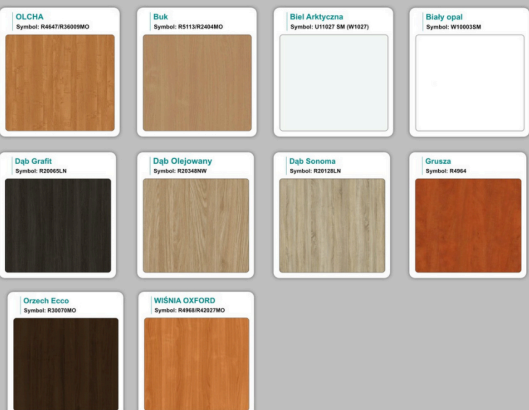

#### Materiał:

- **Płyta melaminowana** kolory dostępne z wzornika
- Możliwe **inne kolory** i materiały z poza wzornika

## Krzesta

Stół z krzesłami BERLIN

Stół z krzesłami HELSINKI

Stół z krzesłami OSLO

Stół z krzesłami MILANO

Stół z krzesłami VIENNA

Stół z krzesłami SYDNEY

# WZORNIK

Grubość płyty 36mm

Kolory standard:

Unikolory:

Kolory płyta 25mm

WZORNIK:

Unikolory płyta 25mm

---

## Produkt posiada dodatkowe opcje:

**Wzornik koloru płyty:** Do ustalenia indywidualnie , Buk 25mm , Śnieżna Biel 25mm , Biel Perłowa 25mm , Dąb grafit 25mm , Dąb olejowany 25mm , Dąb sonoma jasny 25mm , Grusza 25mm , Kasztan Ciemny 25mm , Orzech ecco 25mm , Dąb canyon 36mm (+ 615,00 zł ) , Dąb Tajga 36mm (+ 615,00 zł ) , Dąb królewski 36mm (+ 615,00 zł ) , Dąb palermo jasny 36mm (+ 615,00 zł ) , Dąb castello koniakowy 18mm (+ 615,00 zł ) , Wenge 36mm (+ 615,00 zł ) , Dąb brąowy 36mm (+ 615,00 zł ) , Orzech Lyon 36mm (+ 615,00 zł ) , Wiśnia 36mm (+ 615,00 zł ) , Buk bavaria 36mm (+ 615,00 zł ) , Dąb craft złoty 36mm (+ 615,00 zł ) , Dąb sonoma jasny 36mm (+ 615,00 zł ) , Klon 36mm (+ 615,00 zł ) , Brzoza 36mm (+ 615,00 zł ) , Dąb urban Kawowy 36mm (+ 615,00 zł ) , Wiąz liberty srebrny 36mm (+ 615,00 zł ) , Czarny mat 36mm (+ 615,00 zł ) , Antracyt 36mm (+ 615,00 zł ) , Biały połysk 36mm (+ 615,00 zł ) , Biały opal 36mm (+ 615,00 zł ) , Szary 36mm (+ 615,00 zł ) , Metalik 36mm (+ 615,00 zł ) , Beton czarny K353 RT 36mm (+ 615,00 zł ) , Light Atelier ( beton jasny ) 36mm (+ 615,00 zł )