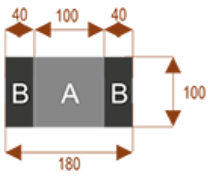

#### Wymiary stołu ze zdjęcia:

- Długość **180cm** - możliwa lekka modyfikacja wymiarów w cenie.
- Głębokość **100cm** - możliwa lekka modyfikacja wymiarów w cenie.
- Wysokość blatu roboczego **75cm** - możliwa lekka modyfikacja wymiarów w cenie
- Stopki poziomujące
- Stelaż metalowy
- Kolor stelażu metalik , biały , czarny - lub inne do wyceny
- Możliwość dodania mediaportów

**K10**

Okolo 60 cm na osobę  
Pomieści 10 osób

**K14**

Okolo 60 cm na osobę  
Pomieści 15 osób

**K20**

Okolo 60 cm na osobę  
Pomieści 20 osób

**K8**

Okolo 60 cm na osobę  
Pomieści 8 osób

**K28**

Okolo 60 cm na osobę  
Pomieści 28 osób

**K36**

Okolo 60 cm na osobę  
Pomieści 36 osób