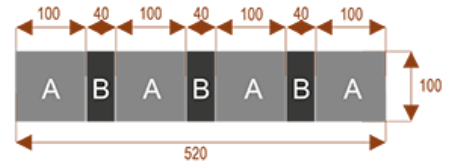

#### Wymiary stołu ze zdjęcia:

- Długość **180cm** - możliwa lekka modyfikacja wymiarów w cenie.
- Głębokość **100cm** - możliwa lekka modyfikacja wymiarów w cenie.
- Wysokość blatu roboczego **75cm** - możliwa lekka modyfikacja wymiarów w cenie
- Stopki poziomujące
- Stelaż metalowy
- Kolor stelażu metalik , biały , czarny - lub inne do wyceny
- Możliwość dodania mediaportów

**K10**

Okolo 60 cm na osobę  
Pomieści 10 osób

**K14**

Okolo 60 cm na osobę  
Pomieści 15 osób

**K20**

Okolo 60 cm na osobę  
Pomieści 20 osób

**K8**

Okolo 60 cm na osobę  
Pomieści 8 osób