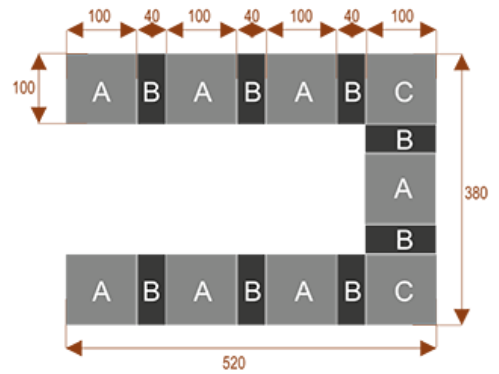

#### Wymiary stołu ze zdjęcia:

- Długość **180cm** - możliwa lekka modyfikacja wymiarów w cenie.
- Głębokość **100cm** - możliwa lekka modyfikacja wymiarów w cenie.
- Wysokość blatu roboczego **75cm** - możliwa lekka modyfikacja wymiarów w cenie
- Stopki poziomujące
- Stelaż metalowy
- Kolor stelażu metalik , biały , czarny - lub inne do wyceny
- Możliwość dodania mediaportów

**K10**

Okolo 60 cm na osobę  
Pomieści 10 osób

**K14**

Okolo 60 cm na osobę  
Pomieści 15 osób

**K20**

Okolo 60 cm na osobę  
Pomieści 20 osób

**K8**

Okolo 60 cm na osobę  
Pomieści 8 osób

**K28**

Okolo 60 cm na osobę  
Pomieści 28 osób

**K36**

Okolo 60 cm na osobę  
Pomieści 36 osób