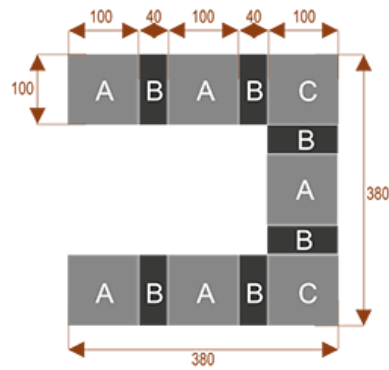

#### Wymiary stołu ze zdjęcia:

- Długość **180cm** - możliwa lekka modyfikacja wymiarów w cenie.
- Głębokość **100cm** - możliwa lekka modyfikacja wymiarów w cenie.
- Wysokość blatu roboczego **75cm** - możliwa lekka modyfikacja wymiarów w cenie
- Stopki poziomujące
- Stelaż metalowy
- Kolor stelażu metalik , biały , czarny - lub inne do wyceny
- Możliwość dodania mediaportów

**K10**

Okolo 60 cm na osobę  
Pomieści 10 osób

**K14**

Okolo 60 cm na osobę  
Pomieści 15 osób

**K20**

Okolo 60 cm na osobę  
Pomieści 20 osób

**K8**

Okolo 60 cm na osobę  
Pomieści 8 osób

**K28**

Okolo 60 cm na osobę  
Pomieści 28 osób

**K36**

Okolo 60 cm na osobę  
Pomieści 36 osób