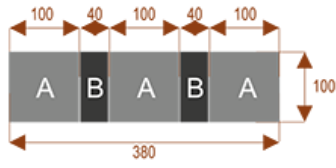

#### Wymiary stołu ze zdjęcia:

- Długość **180cm** - możliwa lekka modyfikacja wymiarów w cenie.
- Głębokość **100cm** - możliwa lekka modyfikacja wymiarów w cenie.
- Wysokość blatu roboczego **75cm** - możliwa lekka modyfikacja wymiarów w cenie
- Stopki poziomujące
- Stelaż metalowy
- Kolor stelażu metalik , biały , czarny - lub inne do wyceny
- Możliwość dodania mediaportów

**K10**

Okolo 60 cm na osobę  
Pomieści 10 osób

**K14**

Okolo 60 cm na osobę  
Pomieści 15 osób

**K20**

Okolo 60 cm na osobę  
Pomieści 20 osób

**K8**

Okolo 60 cm na osobę  
Pomieści 8 osób