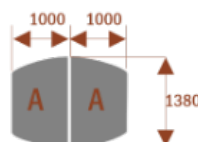

#### Wymiary stołu ze zdjęcia:

- Długość **200cm** - możliwa lekka modyfikacja wymiarów w cenie.
- Głębokość **138cm** - możliwa lekka modyfikacja wymiarów w cenie.
- Wysokość blatu roboczego **75cm** - możliwa lekka modyfikacja wymiarów w cenie
- Stopki poziomujące
- Stelaż metalowy
- Kolor stelażu metalik , biały , czarny - lub inne do wyceny
- **Możliwość dodania [Mediaportów](#) z menu wyżej.**
- **Możliwość doboru [organizera kabli](#) z menu wyżej.**

---

Przy większych ilościach mebli -Koszty transportu i rabaty ustalane są indywidualnie ([proszę pytać mailowo](#) )

Segmenty :	nr artykułu	nr artykułu
Medison segment A	 15101	Medison segment B  15102

**Przykładowe aranżacje:**

**nr artykułu**

**Medison 6**  
 Około 70 cm na osobę  
 A - 2 segmenty  
 Pomieści 6 osób

**15103**

**Medison 10**  
 Około 70 cm na osobę  
 A - 2 segmenty  
 B - 1 segment  
 Pomieści 10 osób