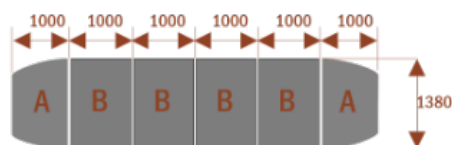

Medison 22
Około 70 cm na osobę
A - 2 segmenty
B - 4 segmenty
Pomieści 22 osoby

15107