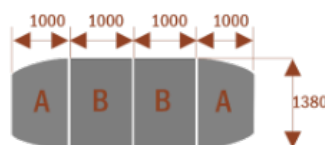

#### Wymiary stołu ze zdjęcia:

- Długość **200cm** - możliwa lekka modyfikacja wymiarów w cenie.
- Głębokość **138cm** - możliwa lekka modyfikacja wymiarów w cenie.
- Wysokość blatu roboczego **75cm** - możliwa lekka modyfikacja wymiarów w cenie
- Stopki poziomujące
- Stelaż metalowy
- Kolor stelażu metalik , biały , czarny - lub inne do wyceny
- **Możliwość dodania [Mediaportów](#) z menu wyżej.**
- **Możliwość doboru [organizera kabli](#) z menu wyżej.**

**Przykładowe aranżacje:**

**nr artykułu**

**Medison 6**  
 Około 70 cm na osobę  
 A - 2 segmenty  
 Pomieści 6 osób

**15103**

**Medison 10**  
 Około 70 cm na osobę  
 A - 2 segmenty  
 B - 1 segment  
 Pomieści 10 osób

**15104**

**Medison 14**  
 Około 70 cm na osobę  
 A - 2 segmenty  
 B - 2 segmenty  
 Pomieści 14 osób

**15105**

**Medison 18**  
 Około 70 cm na osobę  
 A - 2 segmenty  
 B - 3 segmenty  
 Pomieści 18 osób