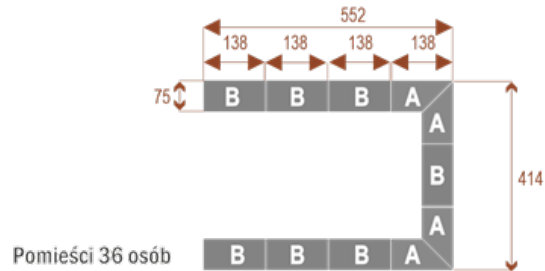

#### Wymiary stołu ze zdjęcia:

- Długość **552cm** - możliwa lekka modyfikacja wymiarów w cenie.
- Głębokość **414cm** - możliwa lekka modyfikacja wymiarów w cenie.
- Wysokość blatu roboczego **75cm** - możliwa lekka modyfikacja wymiarów w cenie
- Stopki poziomujące
- Stelaż metalowy
- Kolor stelażu metalik , biały , czarny - lub inne do wyceny
- Możliwość dodania mediaportów

## Twist C 28

17104

Okolo 70 cm na osobę  
A - 4 segmenty  
B - 4 segmenty

## Twist C 36

17105

Okolo 70 cm na osobę  
A - 4 segmenty  
B - 6 segmentów