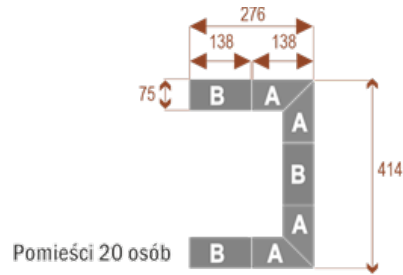

#### Wymiary stołu ze zdjęcia:

- Długość **552cm** - możliwa lekka modyfikacja wymiarów w cenie.
- Głębokość **414cm** - możliwa lekka modyfikacja wymiarów w cenie.
- Wysokość blatu roboczego **75cm** - możliwa lekka modyfikacja wymiarów w cenie
- Stopki poziomujące
- Stelaż metalowy
- Kolor stelażu metalik , biały , czarny - lub inne do wyceny
- Możliwość dodania mediaportów

## Twist C 20

17103

Okolo 70 cm na osobę  
A - 4 segmenty  
B - 2 segmenty