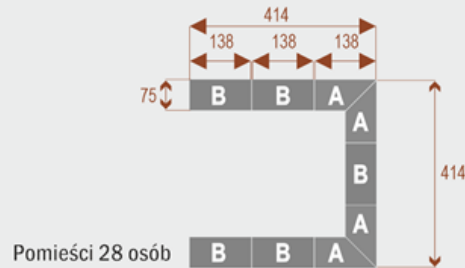

#### Wymiary stołu ze zdjęcia:

- Długość **552cm** - możliwa lekka modyfikacja wymiarów w cenie.
- Głębokość **414cm** - możliwa lekka modyfikacja wymiarów w cenie.
- Wysokość blatu roboczego **75cm** - możliwa lekka modyfikacja wymiarów w cenie
- Stopki poziomujące
- Stelaż metalowy
- Kolor stelażu metalik , biały , czarny - lub inne do wyceny
- Możliwość dodania mediaportów

## Twist C 20

17103

Okolo 70 cm na osobę  
A - 4 segmenty  
B - 2 segmenty

## Twist C 28

17104

Okolo 70 cm na osobę  
A - 4 segmenty  
B - 4 segmenty