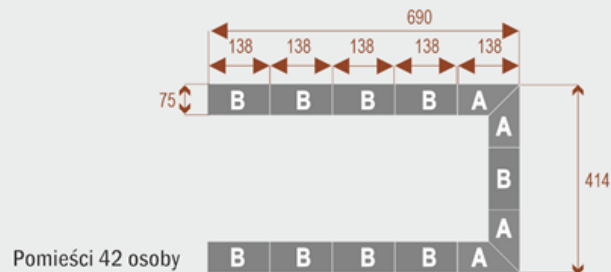

#### Wymiary stołu ze zdjęcia:

- Długość **552cm** - możliwa lekka modyfikacja wymiarów w cenie.
- Głębokość **414cm** - możliwa lekka modyfikacja wymiarów w cenie.
- Wysokość blatu roboczego **75cm** - możliwa lekka modyfikacja wymiarów w cenie
- Stopki poziomujące
- Stelaż metalowy
- Kolor stelażu metalik , biały , czarny - lub inne do wyceny
- Możliwość dodania mediaportów

## Twist C 36

17105

Okolo 70 cm na osobę  
A - 4 segmenty  
B - 6 segmentów

## Twist C 42

17106

Okolo 70 cm na osobę  
A - 4 segmenty  
B - 8 segmentów