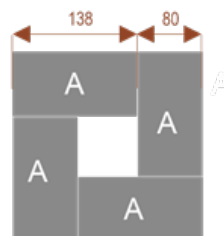

Wymiary stołu ze zdjęcia:

- Długość **629cm** - możliwa lekka modyfikacja wymiarów w cenie.
- Głębokość **150cm** - możliwa lekka modyfikacja wymiarów w cenie.
- Wysokość blatu roboczego **75cm** - możliwa lekka modyfikacja wymiarów w cenie
- Stopki poziomujące
- Stelaż metalowy
- Kolor stelażu metalik , biały , czarny - lub inne do wyceny
- Możliwość dodania mediaportów

Przy większych ilościach mebli -Koszty transportu i rabaty ustalane są indywidualnie ([proszę pytać mailowo](#))

W10 **24101**
nr artykułu
Okolo 60 cm na osobę
Pomieści 10 osób

W26 **24105**
nr artykułu
Okolo 60 cm na osobę
Pomieści 26osób

W18 **24104**
nr artykułu
Okolo 60 cm na osobę
Pomieści 18 osób

W30 **24106**
nr artykułu
Okolo 60 cm na osobę
Pomieści 30osób

W12 **24102**
nr artykułu
Okolo 60 cm na osobę
Pomieści 12 osób

W14 **24103**
nr artykułu
Okolo 60 cm na osobę
Pomieści 14 osób