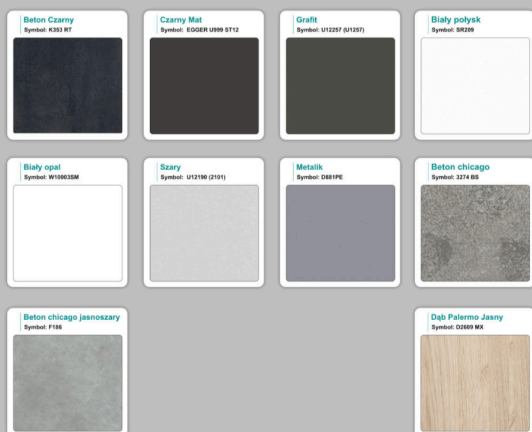

Materiał:

- **Płyta melaminowana** kolory dostępne z wzornika
- Możliwe **inne kolory** i materiały z poza wzornika

Projekt:

- Po zakupie otrzymasz projekt który możesz lekko zmienić w cenie - lub całkowicie przebudować (do wyceny)

A - 4 segmenty

B - 5 segmentów

Pomiesci 28 osób

WZORNIK

Grubość płyty 36mm

Kolory standard:

Unikolory:

Kolory płyta 25mm

WZORNIK:

Unikolory płyta 25mm

Produkt posiada dodatkowe opcje:

Kolor stelaża: Szary metalik RAL9006 , Czarny , Grafitowy , Biały , Inny kolor z palety RAL do ustalenia (+ 738,00 zł)

Wzornik koloru płyty: Do ustalenia indywidualnie , Buk 25mm , Śnieżna Biel 25mm , Biel Perłowa 25mm , Dąb grafit 25mm , Dąb olejowany 25mm , Dąb sonoma jasny 25mm , Grusza 25mm , Kasztan Ciemny 25mm , Orzech ecco 25mm , Dąb canyon 36mm (+ 1 525,20 zł) , Dąb Tajga 36mm (+ 1 525,20 zł) , Dąb królewski 36mm (+ 1 525,20 zł) , Dąb palermo jasny 36mm (+ 1 525,20 zł) , Dąb castello koniakowy 18mm (+ 1 525,20 zł) , Wenge 36mm (+ 1 525,20 zł) , Dąb brązowy 36mm (+ 1 525,20 zł) , Orzech Lyon 36mm (+ 1 525,20 zł) , Wiśnia 36mm (+ 1 525,20 zł) , Buk bavaria 36mm (+ 1 525,20 zł) , Dąb craft złoty 36mm (+ 1 525,20 zł) , Dąb sonoma jasny 36mm (+ 1 525,20 zł) , Klon 36mm (+ 1 525,20 zł) , Brzoza 36mm (+ 1 525,20 zł) , Dąb urban Kawowy 36mm (+ 1 525,20 zł) , Wiąz liberty srebrny 36mm (+ 1 525,20 zł) , Czarny mat 36mm (+ 1 525,20 zł) , Antracyt 36mm (+ 1 525,20 zł) , Biały połysk 36mm (+ 1 525,20 zł) , Biały opal 36mm (+ 1 525,20 zł) , Szary 36mm (+ 1 525,20 zł) , Metalik 36mm (+ 1 525,20 zł) , Beton czarny K353 RT 36mm (+ 1 525,20 zł) , Light Atelier (beton jasny) 36mm (+ 1 525,20 zł)