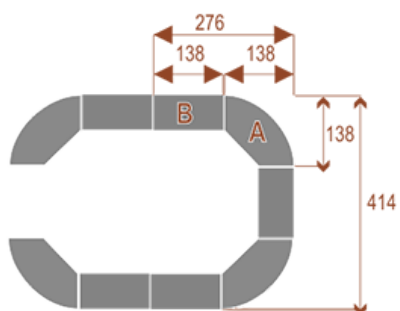

Wymiary stołu ze zdjęcia:

- Długość **552cm** - możliwa lekka modyfikacja wymiarów w cenie.
- Głębokość **414cm** - możliwa lekka modyfikacja wymiarów w cenie.
- Wysokość blatu roboczego **75cm** - możliwa lekka modyfikacja wymiarów w cenie
- Stopki poziomujące
- Stelaż metalowy
- Kolor stelażu metalik , biały , czarny - lub inne do wyceny
- Możliwość dodania mediaportów

Przy większych ilościach mebli -Koszty transportu i rabaty ustalane są indywidualnie ([proszę pytać mailowo](#))

Twist D 20

Okolo 70 cm na osobę

A - 4 segmenty

B - 3 segmenty

Pomiesci 20 osób

Twist D 28

Okolo 70 cm na osobę

A - 4 segmenty

B - 5 segmentów

Pomiesci 28 osób

WZORNIK

Grubość płyty 36mm

Kolory standard:

Unikolory:

Kolory płyta 25mm