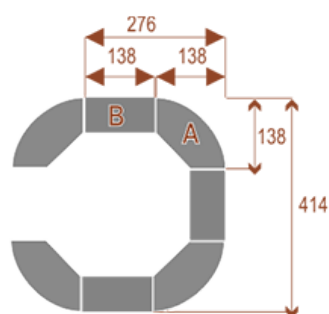

Wymiary stołu ze zdjęcia:

- Długość **552cm** - możliwa lekka modyfikacja wymiarów w cenie.
- Głębokość **414cm** - możliwa lekka modyfikacja wymiarów w cenie.
- Wysokość blatu roboczego **75cm** - możliwa lekka modyfikacja wymiarów w cenie
- Stopki poziomujące
- Stelaż metalowy
- Kolor stelażu metalik , biały , czarny - lub inne do wyceny
- Możliwość dodania mediaportów

Przy większych ilościach mebli -Koszty transportu i rabaty ustalane są indywidualnie ([proszę pytać mailowo](#))

Twist D 20

Okolo 70 cm na osobę

A - 4 segmenty

B - 3 segmenty

Pomiesci 20 osób

Twist D 28

Okolo 70 cm na osobę

A - 4 segmenty

B - 5 segmentów

Pomiesci 28 osób

WZORNIK

Grubość płyty 36mm

Kolory standard:

Unikolory:

Kolory płyta 25mm