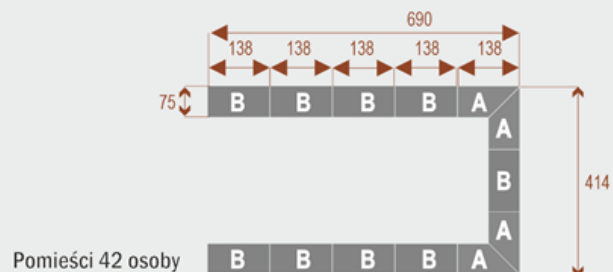

#### Wymiary stołu ze zdjęcia:

- Długość **414cm** - możliwa lekka modyfikacja wymiarów w cenie.
- Głębokość **414cm** - możliwa lekka modyfikacja wymiarów w cenie.
- Wysokość blatu roboczego **75cm** - możliwa lekka modyfikacja wymiarów w cenie
- Stopki poziomujące
- Stelaż metalowy
- Kolor stelażu metalik , biały , czarny - lub inne do wyceny
- Możliwość dodania mediaportów

## Twist C 36

Okolo 70 cm na osobę  
A - 4 segmenty  
B - 6 segmentów

17105

## Twist C 42

Okolo 70 cm na osobę  
A - 4 segmenty  
B - 8 segmentów

17106