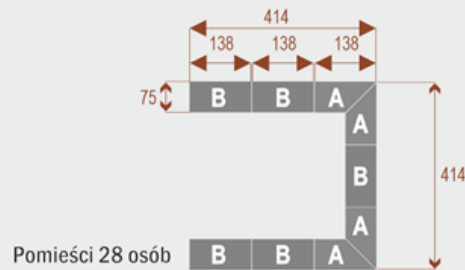

#### Wymiary stołu ze zdjęcia:

- Długość **414cm** - możliwa lekka modyfikacja wymiarów w cenie.
- Głębokość **414cm** - możliwa lekka modyfikacja wymiarów w cenie.
- Wysokość blatu roboczego **75cm** - możliwa lekka modyfikacja wymiarów w cenie
- Stopki poziomujące
- Stelaż metalowy
- Kolor stelażu metalik , biały , czarny - lub inne do wyceny
- Możliwość dodania mediaportów

## Twist C 20

Okolo 70 cm na osobę  
A - 4 segmenty  
B - 2 segmenty

17103

## Twist C 28

Okolo 70 cm na osobę  
A - 4 segmenty  
B - 4 segmenty

17104