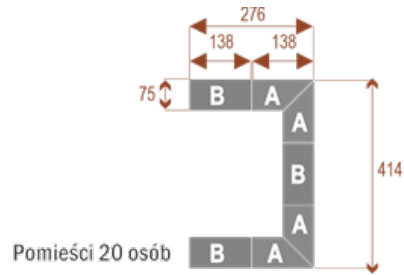

#### Wymiary stołu ze zdjęcia:

- Długość **414cm** - możliwa lekka modyfikacja wymiarów w cenie.
- Głębokość **414cm** - możliwa lekka modyfikacja wymiarów w cenie.
- Wysokość blatu roboczego **75cm** - możliwa lekka modyfikacja wymiarów w cenie
- Stopki poziomujące
- Stelaż metalowy
- Kolor stelażu metalik , biały , czarny - lub inne do wyceny
- Możliwość dodania mediaportów

## Twist C 20

Okolo 70 cm na osobę  
A - 4 segmenty  
B - 2 segmenty

17103