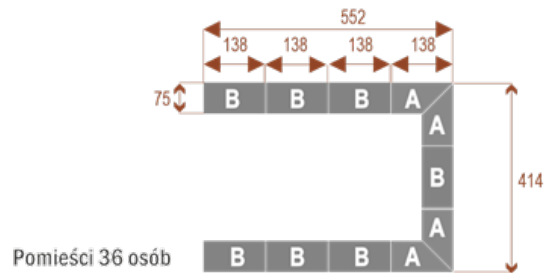

Twist C 36

Okolo 70 cm na osobę
A - 4 segmenty
B - 6 segmentów

17105