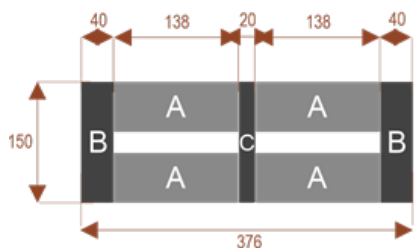

Wymiary stołu ze zdjęcia:

- Długość **534cm** - możliwa lekka modyfikacja wymiarów w cenie.
- Głębokość **150cm** - możliwa lekka modyfikacja wymiarów w cenie.
- Wysokość blatu roboczego **75cm** - możliwa lekka modyfikacja wymiarów w cenie
- Stopki poziomujące
- Stelaż metalowy
- Kolor stelażu metalik , biały , czarny - lub inne do wyceny
- Możliwość dodania mediaportów

Przy większych ilościach mebli -Koszty transportu i rabaty ustalane są indywidualnie ([proszę pytać mailowo](#))

W10 **24101**
nr artykułu
Okolo 60 cm na osobę
Pomieści 10 osób

W26 **24105**
nr artykułu
Okolo 60 cm na osobę
Pomieści 26osób