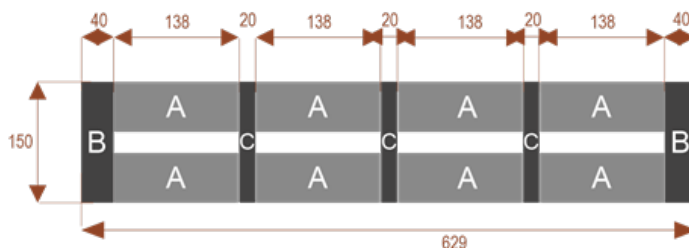

Wymiary stołu ze zdjęcia:

- Długość **534cm** - możliwa lekka modyfikacja wymiarów w cenie.
- Głębokość **150cm** - możliwa lekka modyfikacja wymiarów w cenie.
- Wysokość blatu roboczego **75cm** - możliwa lekka modyfikacja wymiarów w cenie
- Stopki poziomujące
- Stelaż metalowy
- Kolor stelażu metalik , biały , czarny - lub inne do wyceny
- Możliwość dodania mediaportów

Przy większych ilościach mebli -Koszty transportu i rabaty ustalane są indywidualnie ([proszę pytać mailowo](#))

W10 **24101**
nr artykułu
Okolo 60 cm na osobę
Pomieści 10 osób

W26 **24105**
nr artykułu
Okolo 60 cm na osobę
Pomieści 26osób

W18 **24104**
nr artykułu
Okolo 60 cm na osobę
Pomieści 18 osób

W30 **24106**
nr artykułu
Okolo 60 cm na osobę
Pomieści 30osób

W12 **24102**
nr artykułu
Okolo 60 cm na osobę
Pomieści 12 osób

W14 **24103**
nr artykułu
Okolo 60 cm na osobę
Pomieści 14 osób