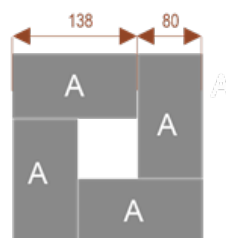

Wymiary stołu ze zdjęcia:

- Długość **534cm** - możliwa lekka modyfikacja wymiarów w cenie.
- Głębokość **150cm** - możliwa lekka modyfikacja wymiarów w cenie.
- Wysokość blatu roboczego **75cm** - możliwa lekka modyfikacja wymiarów w cenie
- Stopki poziomujące
- Stelaż metalowy
- Kolor stelażu metalik , biały , czarny - lub inne do wyceny
- Możliwość dodania mediaportów

Przy większych ilościach mebli -Koszty transportu i rabaty ustalane są indywidualnie ([proszę pytać mailowo](#))

W10 **24101**
nr artykułu
Okolo 60 cm na osobę
Pomieści 10 osób

W26 **24105**
nr artykułu
Okolo 60 cm na osobę
Pomieści 26osób

W18 **24104**
nr artykułu
Okolo 60 cm na osobę
Pomieści 18 osób

W30 **24106**
nr artykułu
Okolo 60 cm na osobę
Pomieści 30osób

W12 **24102**
nr artykułu
Okolo 60 cm na osobę
Pomieści 12 osób

W14 **24103**
nr artykułu
Okolo 60 cm na osobę
Pomieści 14 osób