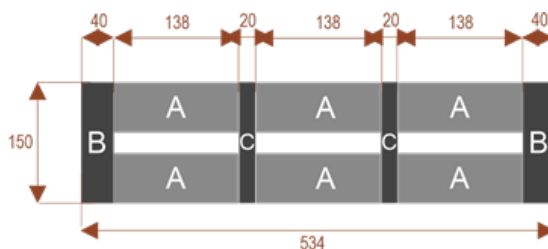

Wymiary stołu ze zdjęcia:

- Długość **534cm** - możliwa lekka modyfikacja wymiarów w cenie.
- Głębokość **150cm** - możliwa lekka modyfikacja wymiarów w cenie.
- Wysokość blatu roboczego **75cm** - możliwa lekka modyfikacja wymiarów w cenie
- Stopki poziomujące
- Stelaż metalowy
- Kolor stelażu metalik , biały , czarny - lub inne do wyceny
- Możliwość dodania mediaportów

Przy większych ilościach mebli -Koszty transportu i rabaty ustalane są indywidualnie ([proszę pytać mailowo](#))

W10 **24101**
nr artykułu
Okolo 60 cm na osobę
Pomieści 10 osób

W26 **24105**
nr artykułu
Okolo 60 cm na osobę
Pomieści 26osób