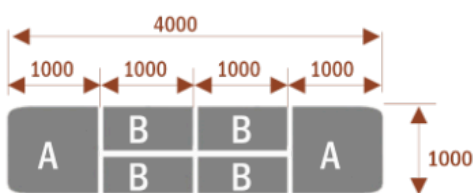

Wymiary stołu ze zdjęcia:

- Długość **500cm** - możliwa lekka modyfikacja wymiarów w cenie.
- Głębokość **100cm** - możliwa lekka modyfikacja wymiarów w cenie.
- Wysokość blatu roboczego **75cm** - możliwa lekka modyfikacja wymiarów w cenie
- Stopki poziomujące
- Stelaż metalowy
- Kolor stelażu metalik , biały , czarny - lub inne do wyceny
- Możliwość dodania mediaportów

Przy większych ilościach mebli -Koszty transportu i rabaty ustalane są indywidualnie ([proszę pytać mailowo](#))

Samba 6

14103

Okolo 70 cm na osobę
A - 2 segmenty
Pomiesci 6 osób

Samba 10

14104

Okolo 70 cm na osobę
A - 2 segmenty
B - 2 segmenty
Pomiesci 10 osób

Samba 14

14105

Okolo 70 cm na osobę
A - 2 segmenty
B - 4 segmenty
Pomiesci 14 osób

Samba 18

14106

Okolo 70 cm na osobę
A - 2 segmenty
B - 6 segmentów
Pomiesci 18 osób

Samba 24

14107