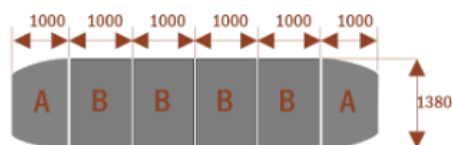

Opis produktu

Stół konferencyjny MEDISON z krzesłami Berlin 22 szt w komplecie

Wymiary stołu ze zdjęcia:

- Długość **600cm** - możliwa lekka modyfikacja wymiarów w cenie.
- Głębokość **138cm** - możliwa lekka modyfikacja wymiarów w cenie.
- Wysokość blatu roboczego **75cm** - możliwa lekka modyfikacja wymiarów w cenie
- Stopki poziomujące
- Stelaż metalowy
- Kolor stelażu metalik , biały , czarny - lub inne do wyceny
- **Możliwość dodania [Mediaportów](#) z menu wyżej.**
- **Możliwość doboru [krzeselek](#) z menu wyżej.**
- **Możliwość doboru [organizera kabli](#) z menu wyżej.**

15105

Medison 18
 Około 70 cm na osobę
 A - 2 segmenty
 B - 3 segmenty
 Pomieści 18 osób

15106

Medison 22
 Około 70 cm na osobę
 A - 2 segmenty
 B - 4 segmenty
 Pomieści 22 osoby

15107

Dobierz akcesoria

Mediaporty