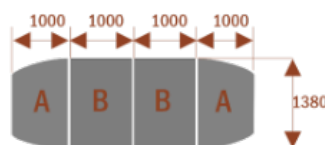

Opis produktu

Stół konferencyjny MEDISON z krzesłami Berlin 22 szt w komplecie

Wymiary stołu ze zdjęcia:

- Długość **600cm** - możliwa lekka modyfikacja wymiarów w cenie.
- Głębokość **138cm** - możliwa lekka modyfikacja wymiarów w cenie.
- Wysokość blatu roboczego **75cm** - możliwa lekka modyfikacja wymiarów w cenie
- Stopki poziomujące
- Stelaż metalowy
- Kolor stelażu metalik , biały , czarny - lub inne do wyceny
- **Możliwość dodania [Mediaportów](#) z menu wyżej.**
- **Możliwość doboru [krzeselek](#) z menu wyżej.**
- **Możliwość doboru [organizera kabli](#) z menu wyżej.**

Przy większych ilościach mebli -Koszty transportu i rabaty ustalane są indywidualnie ([proszę pytać mailowo](#))

Segmenty :	nr artykułu	nr artykułu
Medison segment A	 15101	Medison segment B  15102

Przykładowe aranżacje:

nr artykułu

Medison 6
 Około 70 cm na osobę
 A - 2 segmenty
 Pomieści 6 osób

15103

Medison 10
 Około 70 cm na osobę
 A - 2 segmenty
 B - 1 segment
 Pomieści 10 osób

15104

Medison 14
 Około 70 cm na osobę
 A - 2 segmenty
 B - 2 segmenty
 Pomieści 14 osób

15105

Medison 18
 Około 70 cm na osobę
 A - 2 segmenty
 B - 3 segmenty
 Pomieści 18 osób

15106

Medison 22
 Około 70 cm na osobę
 A - 2 segmenty
 B - 4 segmenty
 Pomieści 22 osoby

15107

Dobierz akcesoria

Mediaporty