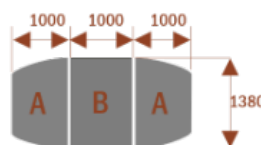

Opis produktu

Stół konferencyjny MEDISON z krzesłami Berlin 22 szt w komplecie

Wymiary stołu ze zdjęcia:

- Długość **600cm** - możliwa lekka modyfikacja wymiarów w cenie.
- Głębokość **138cm** - możliwa lekka modyfikacja wymiarów w cenie.
- Wysokość blatu roboczego **75cm** - możliwa lekka modyfikacja wymiarów w cenie
- Stopki poziomujące
- Stelaż metalowy
- Kolor stelażu metalik , biały , czarny - lub inne do wyceny
- **Możliwość dodania [Mediaportów](#) z menu wyżej.**
- **Możliwość doboru [krzeselek](#) z menu wyżej.**
- **Możliwość doboru [organizera kabli](#) z menu wyżej.**

nr artykułu

Medison 6
 Około 70 cm na osobę
 A - 2 segmenty
 Pomieści 6 osób

15103

Medison 10
 Około 70 cm na osobę
 A - 2 segmenty
 B - 1 segment
 Pomieści 10 osób

15104

Medison 14
 Około 70 cm na osobę
 A - 2 segmenty
 B - 2 segmenty
 Pomieści 14 osób

15105

Medison 18
 Około 70 cm na osobę
 A - 2 segmenty
 B - 3 segmenty
 Pomieści 18 osób

15106

Medison 22
 Około 70 cm na osobę
 A - 2 segmenty
 B - 4 segmenty
 Pomieści 22 osoby

15107

Dobierz akcesoria

Mediaporty