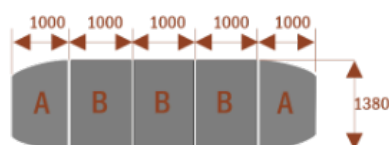

Opis produktu

Stół konferencyjny MEDISON z krzesłami Berlin 22 szt w komplecie

Wymiary stołu ze zdjęcia:

- Długość **600cm** - możliwa lekka modyfikacja wymiarów w cenie.
- Głębokość **138cm** - możliwa lekka modyfikacja wymiarów w cenie.
- Wysokość blatu roboczego **75cm** - możliwa lekka modyfikacja wymiarów w cenie
- Stopki poziomujące
- Stelaż metalowy
- Kolor stelażu metalik , biały , czarny - lub inne do wyceny
- **Możliwość dodania [Mediaportów](#) z menu wyżej.**
- **Możliwość doboru [krzeselek](#) z menu wyżej.**
- **Możliwość doboru [organizera kabli](#) z menu wyżej.**

Przy większych ilościach mebli -Koszty transportu i rabaty ustalane są indywidualnie ([proszę pytać mailowo](#))

Segmenty :	nr artykułu	nr artykułu
Medison segment A	 15101	Medison segment B  15102

Przykładowe aranżacje:

nr artykułu

Medison 6
 Około 70 cm na osobę
 A - 2 segmenty
 Pomieści 6 osób

15103

Medison 10
 Około 70 cm na osobę
 A - 2 segmenty
 B - 1 segment
 Pomieści 10 osób

15104

Medison 14
 Około 70 cm na osobę
 A - 2 segmenty
 B - 2 segmenty
 Pomieści 14 osób

15105

Medison 18
 Około 70 cm na osobę
 A - 2 segmenty
 B - 3 segmenty
 Pomieści 18 osób

15106

Medison 22
 Około 70 cm na osobę
 A - 2 segmenty
 B - 4 segmenty
 Pomieści 22 osoby

15107

Dobierz akcesoria

Mediaporty