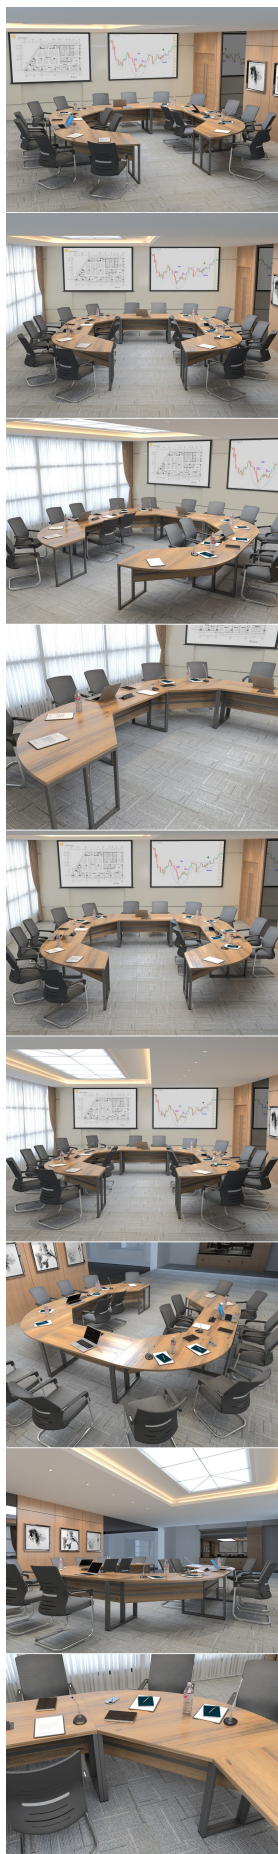

- Długość **414cm** - możliwa lekka modyfikacja wymiarów w cenie.
- Głębokość **414cm** - możliwa lekka modyfikacja wymiarów w cenie.
- Wysokość blatu roboczego **75cm** - możliwa lekka modyfikacja wymiarów w cenie
- Stopki poziomujące
- Stelaż metalowy
- Kolor stelażu metalik , biały , czarny - lub inne do wyceny
- Możliwość dodania mediaportów

Materiał:

- **Płyta melaminowana** kolory dostępne z wzornika
- Możliwe **inne kolory** i materiały z poza wzornika

Projekt:

- Po zakupie otrzymasz projekt który możesz lekko zmienić w cenie - lub całkowicie przebudować (do wyceny)

Organizer kabli

Krzesta

Stół z krzesłami BERLIN

Stół z krzesłami HELSINKI

Stół z krzesłami OSLO

Stół z krzesłami MILANO

Stół z krzesłami VIENNA

Stół z krzesłami SYDNEY

Wzornik koloru płyty: Do ustalenia indywidualnie , Buk 25mm , Śnieżna Biel 25mm , Biel Perłowa 25mm , Dąb grafit 25mm , Dąb olejowany 25mm , Dąb sonoma jasny 25mm , Grusza 25mm , Kasztan Ciemny 25mm , Orzech ecco 25mm , Dąb canyon 36mm (+ 1 205,40 zł) , Dąb Tajga 36mm (+ 1 205,40 zł) , Dąb królewski 36mm (+ 1 205,40 zł) , Dąb palermo jasny 36mm (+ 1 205,40 zł) , Dąb castello koniakowy 18mm (+ 1 205,40 zł) , Wenge 36mm (+ 1 205,40 zł) , Dąb brązowy 36mm (+ 1 205,40 zł) , Orzech Lyon 36mm (+ 1 205,40 zł) , Wiśnia 36mm (+ 1 205,40 zł) , Buk bavaria 36mm (+ 1 205,40 zł) , Dąb craft złoty 36mm (+ 1 205,40 zł) , Dąb sonoma jasny 36mm (+ 1 205,40 zł) , Klon 36mm (+ 1 205,40 zł) , Brzoza 36mm (+ 1 205,40 zł) , Dąb urban Kawowy 36mm (+ 1 205,40 zł) , Wiąz liberty srebrny 36mm (+ 1 205,40 zł) , Czarny mat 36mm (+ 1 205,40 zł) , Antracyt 36mm (+ 1 205,40 zł) , Biały połysk 36mm (+ 1 205,40 zł) , Biały opal 36mm (+ 1 205,40 zł) , Szary 36mm (+ 1 205,40 zł) , Metalik 36mm (+ 1 205,40 zł) , Beton czarny K353 RT 36mm (+ 1 205,40 zł) , Light Atelier (beton jasny) 36mm (+ 1 205,40 zł)