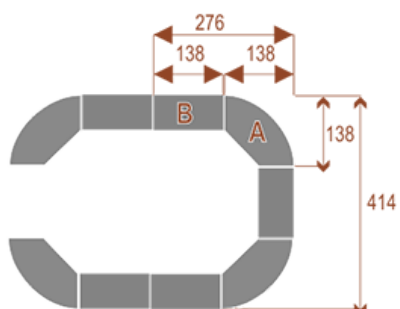

- Długość **414cm** - możliwa lekka modyfikacja wymiarów w cenie.
- Głębokość **414cm** - możliwa lekka modyfikacja wymiarów w cenie.
- Wysokość blatu roboczego **75cm** - możliwa lekka modyfikacja wymiarów w cenie
- Stopki poziomujące
- Stelaż metalowy
- Kolor stelażu metalik , biały , czarny - lub inne do wyceny
- Możliwość dodania mediaportów

Przy większych ilościach mebli -Koszty transportu i rabaty ustalane są indywidualnie ([prosze pytać mailowo](#))

Twist D 20

Okolo 70 cm na osobę

A - 4 segmenty

B - 3 segmenty

Pomiesci 20 osób

Twist D 28

Okolo 70 cm na osobę

A - 4 segmenty

B - 5 segmentów

Pomiesci 28 osób

Dobierz akcesoria

Mediaporty

Mediaport 2x230V 2xUSB

Mediaport 3x230V

Mediaport 2x230V 2xUSB HDMI RJ45