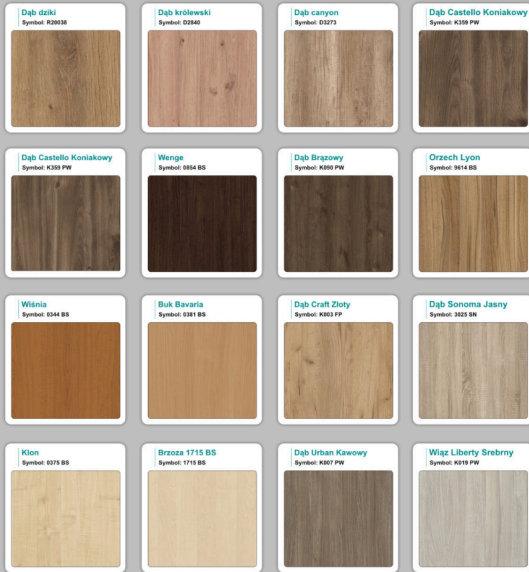

WZORNIK

Grubość płyty 36mm

Kolory standard:

Unikolory:

Kolory płyta 25mm

WZORNIK:

Unikolory płyta 25mm

Produkt posiada dodatkowe opcje:

Wzornik koloru płyty: Do ustalenia indywidualnie , Buk 25mm , Śnieżna Biel 25mm , Biel Perłowa 25mm , Dąb grafit 25mm , Dąb olejowany 25mm , Dąb sonoma jasny 25mm , Grusza 25mm , Kasztan Ciemny 25mm , Orzech ecco 25mm , Dąb canyon 36mm (+ 1 205,40 zł) , Dąb Tajga 36mm (+ 1 205,40 zł) , Dąb królewski 36mm (+ 1 205,40 zł) , Dąb palermo jasny 36mm (+ 1 205,40 zł) , Dąb castello koniakowy 18mm (+ 1 205,40 zł) , Wenge 36mm (+ 1 205,40 zł) , Dąb brązowy 36mm (+ 1 205,40 zł) , Orzech Lyon 36mm (+ 1 205,40 zł) , Wiśnia 36mm (+ 1 205,40 zł) , Buk bavaria 36mm (+ 1 205,40 zł) , Dąb craft złoty 36mm (+ 1 205,40 zł) , Dąb sonoma jasny 36mm (+ 1 205,40 zł) , Klon 36mm (+ 1 205,40 zł) , Brzoza 36mm (+ 1 205,40 zł) , Dąb urban Kawowy 36mm (+ 1 205,40 zł) , Wiąz liberty srebrny 36mm (+ 1 205,40 zł) , Czarny mat 36mm (+ 1 205,40 zł) , Antracyt 36mm (+ 1 205,40 zł) , Biały połysk 36mm (+ 1 205,40 zł) , Biały opal 36mm (+ 1 205,40 zł) , Szary 36mm (+ 1 205,40 zł) , Metalik 36mm (+ 1 205,40 zł) , Beton czarny K353 RT 36mm (+ 1 205,40 zł) , Light Atelier (beton jasny) 36mm (+ 1 205,40 zł)