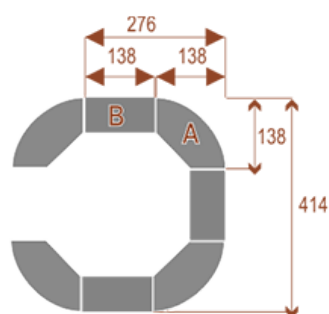

- Długość **414cm** - możliwa lekka modyfikacja wymiarów w cenie.
- Głębokość **414cm** - możliwa lekka modyfikacja wymiarów w cenie.
- Wysokość blatu roboczego **75cm** - możliwa lekka modyfikacja wymiarów w cenie
- Stopki poziomujące
- Stelaż metalowy
- Kolor stelażu metalik , biały , czarny - lub inne do wyceny
- Możliwość dodania mediaportów

Przy większych ilościach mebli -Koszty transportu i rabaty ustalane są indywidualnie ([prosze pytać mailowo](#))

Twist D 20

Okolo 70 cm na osobę

A - 4 segmenty

B - 3 segmenty

Pomiesci 20 osób

Twist D 28

Okolo 70 cm na osobę