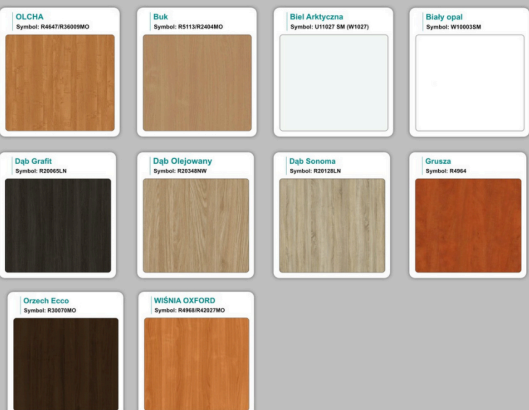

WZORNIK

Grubość płyty 36mm

Kolory standard:

Unikolory:

Kolory płyta 25mm

WZORNIK:

Unikolory płyta 25mm

Produkt posiada dodatkowe opcje:

Wzornik koloru płyty: Do ustalenia indywidualnie , Buk 25mm , Śnieżna Biel 25mm , Biel Perłowa 25mm , Dąb grafit 25mm , Dąb olejowany 25mm , Dąb sonoma jasny 25mm , Grusza 25mm , Kasztan Ciemny 25mm , Orzech ecco 25mm , Dąb canyon 36mm (+ 1 205,40 zł) , Dąb Tajga 36mm (+ 1 205,40 zł) , Dąb królewski 36mm (+ 1 205,40 zł) , Dąb palermo jasny 36mm (+ 1 205,40 zł) , Dąb castello koniakowy 18mm (+ 1 205,40 zł) , Wenge 36mm (+ 1 205,40 zł) , Dąb brązowy 36mm (+ 1 205,40 zł) , Orzech Lyon 36mm (+ 1 205,40 zł) , Wiśnia 36mm (+ 1 205,40 zł) , Buk bavaria 36mm (+ 1 205,40 zł) , Dąb craft złoty 36mm (+ 1 205,40 zł) , Dąb sonoma jasny 36mm (+ 1 205,40 zł) , Klon 36mm (+ 1 205,40 zł) , Brzoza 36mm (+ 1 205,40 zł) , Dąb urban Kawowy 36mm (+ 1 205,40 zł) , Wiąz liberty srebrny 36mm (+ 1 205,40 zł) , Czarny mat 36mm (+ 1 205,40 zł) , Antracyt 36mm (+ 1 205,40 zł) , Biały połysk 36mm (+ 1 205,40 zł) , Biały opal 36mm (+ 1 205,40 zł) , Szary 36mm (+ 1 205,40 zł) , Metalik 36mm (+ 1 205,40 zł) , Beton czarny K353 RT 36mm (+ 1 205,40 zł) , Light Atelier (beton jasny) 36mm (+ 1 205,40 zł)