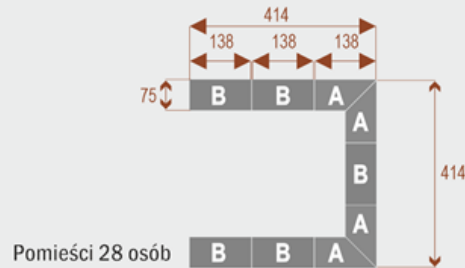

- Długość **414cm** - możliwa lekka modyfikacja wymiarów w cenie.
- Głębokość **276cm** - możliwa lekka modyfikacja wymiarów w cenie.
- Wysokość blatu roboczego **75cm** - możliwa lekka modyfikacja wymiarów w cenie
- Stopki poziomujące
- Stelaż metalowy
- Kolor stelażu metalik , biały , czarny - lub inne do wyceny
- Możliwość dodania mediaportów

Przy większych ilościach mebli -Koszty transportu i rabaty ustalane są indywidualnie ([proszę pytać mailowo](#))

Twist C 20

17103

Okolo 70 cm na osobę
A - 4 segmenty
B - 2 segmenty

Twist C 28

17104

Okolo 70 cm na osobę
A - 4 segmenty
B - 4 segmenty

Twist C 36

17105

Okolo 70 cm na osobę
A - 4 segmenty
B - 6 segmentów

Twist C 42

17106

Okolo 70 cm na osobę
A - 4 segmenty
B - 8 segmentów

WZORNIK

Grubość płyty 36mm