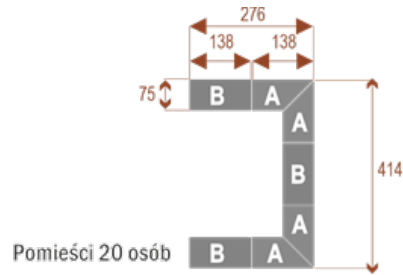

- Długość **414cm** - możliwa lekka modyfikacja wymiarów w cenie.
- Głębokość **276cm** - możliwa lekka modyfikacja wymiarów w cenie.
- Wysokość blatu roboczego **75cm** - możliwa lekka modyfikacja wymiarów w cenie
- Stopki poziomujące
- Stelaż metalowy
- Kolor stelażu metalik , biały , czarny - lub inne do wyceny
- Możliwość dodania mediaportów

Przy większych ilościach mebli -Koszty transportu i rabaty ustalane są indywidualnie ([proszę pytać mailowo](#))

Twist C 20

17103

Okolo 70 cm na osobę
A - 4 segmenty
B - 2 segmenty

Twist C 28

17104

Okolo 70 cm na osobę
A - 4 segmenty
B - 4 segmenty