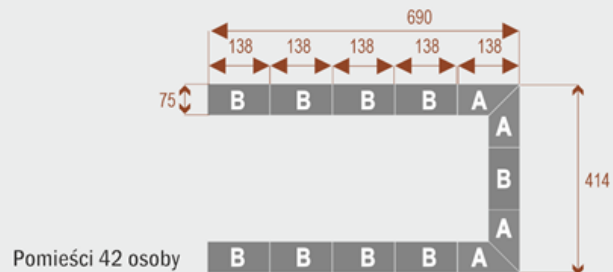

- Długość **414cm** - możliwa lekka modyfikacja wymiarów w cenie.
- Głębokość **276cm** - możliwa lekka modyfikacja wymiarów w cenie.
- Wysokość blatu roboczego **75cm** - możliwa lekka modyfikacja wymiarów w cenie
- Stopki poziomujące
- Stelaż metalowy
- Kolor stelażu metalik , biały , czarny - lub inne do wyceny
- Możliwość dodania mediaportów

Przy większych ilościach mebli -Koszty transportu i rabaty ustalane są indywidualnie ([proszę pytać mailowo](#))

Twist C 20

17103

Okolo 70 cm na osobę
A - 4 segmenty
B - 2 segmenty

Twist C 28

17104

Okolo 70 cm na osobę
A - 4 segmenty
B - 4 segmenty

Twist C 36

17105

Okolo 70 cm na osobę
A - 4 segmenty
B - 6 segmentów

Twist C 42

17106

Okolo 70 cm na osobę
A - 4 segmenty
B - 8 segmentów

WZORNIK

Grubość płyty 36mm