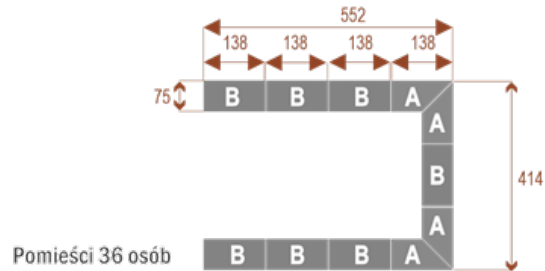

- Długość **414cm** - możliwa lekka modyfikacja wymiarów w cenie.
- Głębokość **276cm** - możliwa lekka modyfikacja wymiarów w cenie.
- Wysokość blatu roboczego **75cm** - możliwa lekka modyfikacja wymiarów w cenie
- Stopki poziomujące
- Stelaż metalowy
- Kolor stelażu metalik , biały , czarny - lub inne do wyceny
- Możliwość dodania mediaportów

Przy większych ilościach mebli -Koszty transportu i rabaty ustalane są indywidualnie ([proszę pytać mailowo](#))

Twist C 20

17103

Okolo 70 cm na osobę
A - 4 segmenty
B - 2 segmenty

Twist C 28

17104

Okolo 70 cm na osobę
A - 4 segmenty
B - 4 segmenty

Twist C 36

17105

Okolo 70 cm na osobę
A - 4 segmenty
B - 6 segmentów

Twist C 42

17106

Okolo 70 cm na osobę
A - 4 segmenty
B - 8 segmentów

WZORNIK

Grubość płyty 36mm