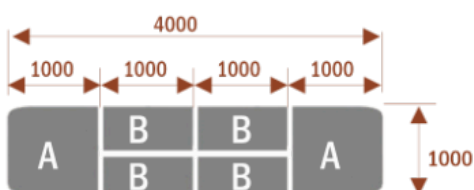

Wymiary stołu ze zdjęcia:

- Długość **500cm** - możliwa lekka modyfikacja wymiarów w cenie.
- Głębokość **100cm** - możliwa lekka modyfikacja wymiarów w cenie.
- Wysokość blatu roboczego **75cm** - możliwa lekka modyfikacja wymiarów w cenie
- Stopki poziomujące
- Stelaż metalowy
- Kolor stelażu metalik , biały , czarny - lub inne do wyceny
- Możliwość dodania mediaportów

Przy większych ilościach mebli -Koszty transportu i rabaty ustalane są indywidualnie ([proszę pytać mailowo](#))

Samba 6

14103

Okolo 70 cm na osobę
A - 2 segmenty
Pomiesci 6 osób

Samba 10

14104

Okolo 70 cm na osobę
A - 2 segmenty
B - 2 segmenty
Pomiesci 10 osób

Samba 14

14105

Okolo 70 cm na osobę
A - 2 segmenty
B - 4 segmenty
Pomiesci 14 osób

Samba 18

14106

Okolo 70 cm na osobę
A - 2 segmenty
B - 6 segmentów
Pomiesci 18 osób

Samba 24

14107