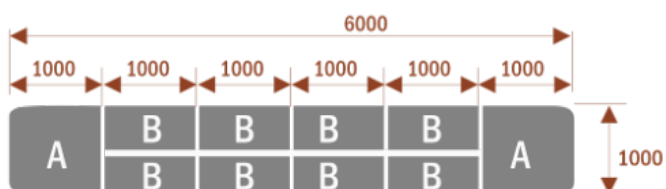

Samba 24

14107

Okolo 70 cm na osobę
A - 2 segmenty
B - 8 segmentów
Pomiesci 24 osób