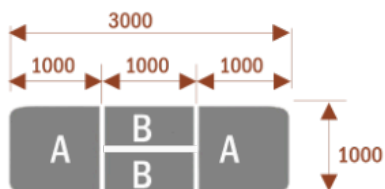

Wymiary stołu ze zdjęcia:

- Długość **500cm** - możliwa lekka modyfikacja wymiarów w cenie.
- Głębokość **100cm** - możliwa lekka modyfikacja wymiarów w cenie.
- Wysokość blatu roboczego **75cm** - możliwa lekka modyfikacja wymiarów w cenie
- Stopki poziomujące
- Stelaż metalowy
- Kolor stelażu metalik , biały , czarny - lub inne do wyceny
- Możliwość dodania mediaportów

Przy większych ilościach mebli -Koszty transportu i rabaty ustalane są indywidualnie ([proszę pytać mailowo](#))

Samba 6

14103

Okolo 70 cm na osobę
A - 2 segmenty
Pomiesci 6 osób

Samba 10

14104

Okolo 70 cm na osobę
A - 2 segmenty
B - 2 segmenty
Pomiesci 10 osób

Samba 14

14105

Okolo 70 cm na osobę
A - 2 segmenty
B - 4 segmenty
Pomiesci 14 osób

Samba 18

14106

Okolo 70 cm na osobę
A - 2 segmenty
B - 6 segmentów
Pomiesci 18 osób

Samba 24

14107