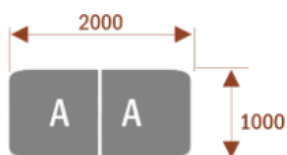

Wymiary stołu ze zdjęcia:

- Długość **500cm** - możliwa lekka modyfikacja wymiarów w cenie.
- Głębokość **100cm** - możliwa lekka modyfikacja wymiarów w cenie.
- Wysokość blatu roboczego **75cm** - możliwa lekka modyfikacja wymiarów w cenie
- Stopki poziomujące
- Stelaż metalowy
- Kolor stelażu metalik , biały , czarny - lub inne do wyceny
- Możliwość dodania mediaportów

Materiał:

- **Płyta melaminowana** kolory dostępne z wzornika
- Możliwe **inne kolory** i materiały z poza wzornika

Projekt:

- Po zakupie otrzymasz projekt który możesz lekko zmienić w cenie - lub całkowicie przebudować (do wyceny)

Przy większych ilościach mebli -Koszty transportu i rabaty ustalane są indywidualnie ([proszę pytać mailowo](#))

Samba 6

14103

Okolo 70 cm na osobę
A - 2 segmenty
Pomiesci 6 osób

Samba 10

14104

Okolo 70 cm na osobę
A - 2 segmenty
B - 2 segmenty
Pomiesci 10 osób