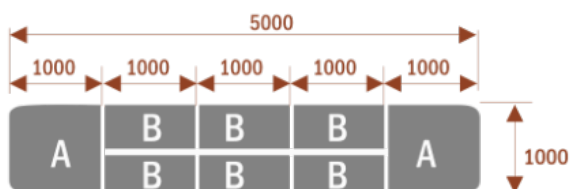

Wymiary stołu ze zdjęcia:

- Długość **500cm** - możliwa lekka modyfikacja wymiarów w cenie.
- Głębokość **100cm** - możliwa lekka modyfikacja wymiarów w cenie.
- Wysokość blatu roboczego **75cm** - możliwa lekka modyfikacja wymiarów w cenie
- Stopki poziomujące
- Stelaż metalowy
- Kolor stelażu metalik , biały , czarny - lub inne do wyceny
- Możliwość dodania mediaportów

Przy większych ilościach mebli -Koszty transportu i rabaty ustalane są indywidualnie ([proszę pytać mailowo](#))

Samba 6

14103

Okolo 70 cm na osobę
A - 2 segmenty
Pomiesci 6 osób

Samba 10

14104

Okolo 70 cm na osobę
A - 2 segmenty
B - 2 segmenty
Pomiesci 10 osób

Samba 14

14105

Okolo 70 cm na osobę
A - 2 segmenty
B - 4 segmenty
Pomiesci 14 osób

Samba 18

14106

Okolo 70 cm na osobę
A - 2 segmenty
B - 6 segmentów
Pomiesci 18 osób

Samba 24

14107