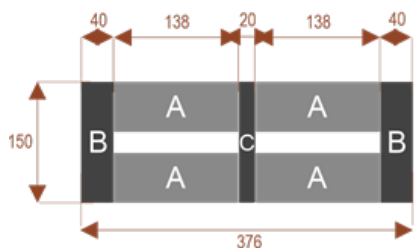

Wymiary stołu ze zdjęcia:

- Długość **367cm** - możliwa lekka modyfikacja wymiarów w cenie.
- Głębokość **150cm** - możliwa lekka modyfikacja wymiarów w cenie.
- Wysokość blatu roboczego **75cm** - możliwa lekka modyfikacja wymiarów w cenie
- Stopki poziomujące
- Stelaż metalowy
- Kolor stelażu metalik , biały , czarny - lub inne do wyceny
- Możliwość dodania mediaportów

Przy większych ilościach mebli -Koszty transportu i rabaty ustalane są indywidualnie ([proszę pytać mailowo](#))

W10 **24101**
nr artykułu
Okolo 60 cm na osobę
Pomieści 10 osób

W26 **24105**
nr artykułu
Okolo 60 cm na osobę
Pomieści 26osób