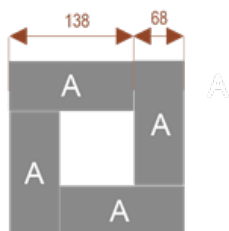

Wymiary stołu ze zdjęcia:

- Długość **367cm** - możliwa lekka modyfikacja wymiarów w cenie.
- Głębokość **150cm** - możliwa lekka modyfikacja wymiarów w cenie.
- Wysokość blatu roboczego **75cm** - możliwa lekka modyfikacja wymiarów w cenie
- Stopki poziomujące
- Stelaż metalowy
- Kolor stelażu metalik , biały , czarny - lub inne do wyceny
- Możliwość dodania mediaportów

Przy większych ilościach mebli -Koszty transportu i rabaty ustalane są indywidualnie ([proszę pytać mailowo](#))

W10 **24101**
nr artykułu
Okolo 60 cm na osobę
Pomieści 10 osób

W26 **24105**
nr artykułu
Okolo 60 cm na osobę
Pomieści 26osób

W18 **24104**
nr artykułu
Okolo 60 cm na osobę
Pomieści 18 osób

W30 **24106**
nr artykułu
Okolo 60 cm na osobę
Pomieści 30osób

W12 **24102**
nr artykułu
Okolo 60 cm na osobę
Pomieści 12 osób

W14 **24103**
nr artykułu
Okolo 60 cm na osobę
Pomieści 14 osób