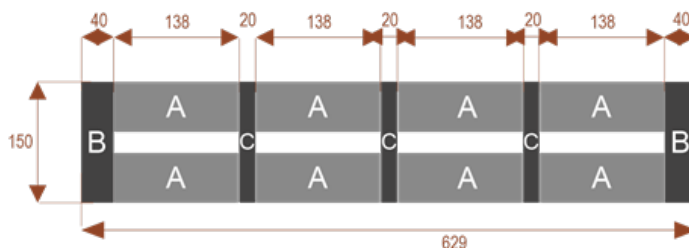

Wymiary stołu ze zdjęcia:

- Długość **367cm** - możliwa lekka modyfikacja wymiarów w cenie.
- Głębokość **150cm** - możliwa lekka modyfikacja wymiarów w cenie.
- Wysokość blatu roboczego **75cm** - możliwa lekka modyfikacja wymiarów w cenie
- Stopki poziomujące
- Stelaż metalowy
- Kolor stelażu metalik , biały , czarny - lub inne do wyceny
- Możliwość dodania mediaportów

Przy większych ilościach mebli -Koszty transportu i rabaty ustalane są indywidualnie ([proszę pytać mailowo](#))

W10 **24101**
nr artykułu
Okolo 60 cm na osobę
Pomieści 10 osób

W26 **24105**
nr artykułu
Okolo 60 cm na osobę
Pomieści 26osób

W18 **24104**
nr artykułu
Okolo 60 cm na osobę
Pomieści 18 osób

W30 **24106**
nr artykułu
Okolo 60 cm na osobę
Pomieści 30osób

W12 **24102**
nr artykułu
Okolo 60 cm na osobę
Pomieści 12 osób

W14 **24103**
nr artykułu
Okolo 60 cm na osobę
Pomieści 14 osób