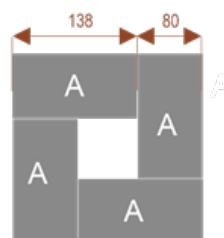

Wymiary stołu ze zdjęcia:

- Długość **367cm** - możliwa lekka modyfikacja wymiarów w cenie.
- Głębokość **150cm** - możliwa lekka modyfikacja wymiarów w cenie.
- Wysokość blatu roboczego **75cm** - możliwa lekka modyfikacja wymiarów w cenie
- Stopki poziomujące
- Stelaż metalowy
- Kolor stelażu metalik , biały , czarny - lub inne do wyceny
- Możliwość dodania mediaportów

Przy większych ilościach mebli -Koszty transportu i rabaty ustalane są indywidualnie ([proszę pytać mailowo](#))

W10 **24101**
nr artykułu
Okolo 60 cm na osobę
Pomieści 10 osób

W26 **24105**
nr artykułu
Okolo 60 cm na osobę
Pomieści 26osób

W18 **24104**
nr artykułu
Okolo 60 cm na osobę
Pomieści 18 osób

W30 **24106**
nr artykułu
Okolo 60 cm na osobę
Pomieści 30osób

W12 **24102**
nr artykułu
Okolo 60 cm na osobę
Pomieści 12 osób

W14 **24103**
nr artykułu
Okolo 60 cm na osobę
Pomieści 14 osób