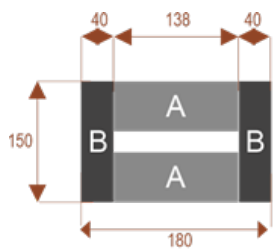

W10 **24101**
nr artykułu
Okolo 60 cm na osobę
Pomieści 10 osób