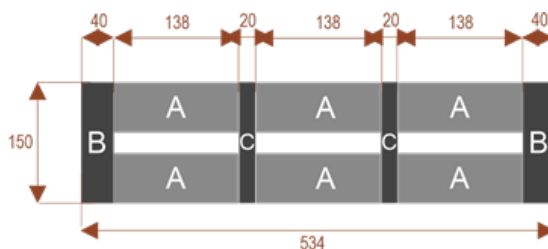

Wymiary stołu ze zdjęcia:

- Długość **367cm** - możliwa lekka modyfikacja wymiarów w cenie.
- Głębokość **150cm** - możliwa lekka modyfikacja wymiarów w cenie.
- Wysokość blatu roboczego **75cm** - możliwa lekka modyfikacja wymiarów w cenie
- Stopki poziomujące
- Stelaż metalowy
- Kolor stelażu metalik , biały , czarny - lub inne do wyceny
- Możliwość dodania mediaportów

Przy większych ilościach mebli -Koszty transportu i rabaty ustalane są indywidualnie ([proszę pytać mailowo](#))

W10 **24101**
nr artykułu
Okolo 60 cm na osobę
Pomieści 10 osób

W26 **24105**
nr artykułu
Okolo 60 cm na osobę
Pomieści 26osób