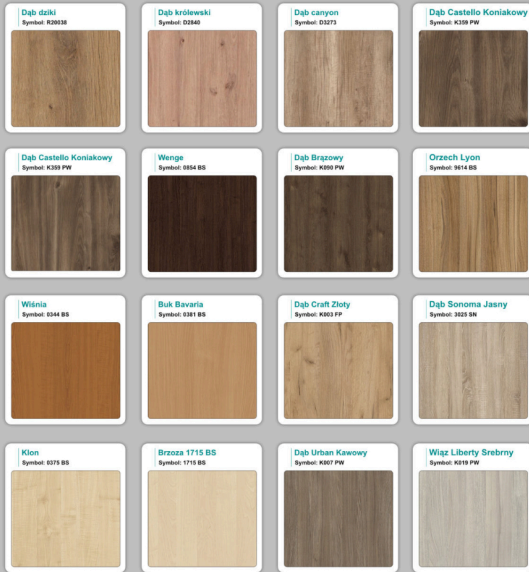

Stół z krzesłami MILANO

Stół z krzesłami VIENNA

Stół z krzesłami SYDNEY

WZORNIK

Grubość płyty 36mm

Kolory standard:

Unikolory:

Kolory płyta 25mm

WZORNIK:

Unikolory płyta 25mm

Produkt posiada dodatkowe opcje:

Kolor stelaża: Szary metalik RAL9006 , Czarny , Grafitowy , Biały , Inny kolor z palety RAL do ustalenia (+ 738,00 zł)

Wzornik koloru płyty: Do ustalenia indywidualnie , Buk 25mm , Śnieżna Biel 25mm , Biel Perłowa 25mm , Dąb grafit 25mm , Dąb olejowany 25mm , Dąb sonoma jasny 25mm , Grusza 25mm , Kasztan Ciemny 25mm , Orzech ecco 25mm , Dąb canyon 36mm (+ 1 205,40 zł) , Dąb Tajga 36mm (+ 1 205,40 zł) , Dąb królewski 36mm (+ 1 205,40 zł) , Dąb palermo jasny 36mm (+ 1 205,40 zł) , Dąb castello koniakowy 18mm (+ 1 205,40 zł) , Wenge 36mm (+ 1 205,40 zł) , Dąb brązowy 36mm (+ 1 205,40 zł) , Orzech Lyon 36mm (+ 1 205,40 zł) , Wiśnia 36mm (+ 1 205,40 zł) , Buk bavaria 36mm (+ 1 205,40 zł) , Dąb craft złoty 36mm (+ 1 205,40 zł) , Dąb sonoma jasny 36mm (+ 1 205,40 zł) , Klon 36mm (+ 1 205,40 zł) , Brzoza 36mm (+ 1 205,40 zł) , Dąb urban Kawowy 36mm (+ 1 205,40 zł) , Wiąz liberty srebrny 36mm (+ 1 205,40 zł) , Czarny mat 36mm (+ 1 205,40 zł) , Antracyt 36mm (+ 1 205,40 zł) , Biały połysk 36mm (+ 1 205,40 zł) , Biały opal 36mm (+ 1 205,40 zł) , Szary 36mm (+ 1 205,40 zł) , Metalik 36mm (+ 1 205,40 zł) , Beton czarny K353 RT 36mm (+ 1 205,40 zł) , Light Atelier (beton jasny) 36mm (+ 1 205,40 zł)