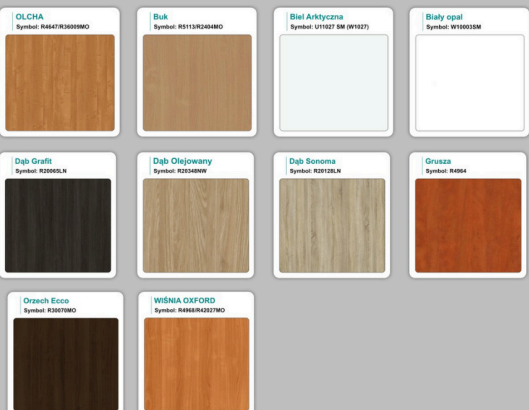

Materiał:

- **Płyta melaminowana** kolory dostępne z wzornika
- Możliwe **inne kolory** i materiały z poza wzornika

Projekt:

- Po zakupie otrzymasz projekt który możesz lekko zmienić w cenie - lub całkowicie przebudować (do wyceny)

Stół z krzesłami MILANO

Stół z krzesłami VIENNA

Stół z krzesłami SYDNEY

WZORNIK

Grubość płyty 36mm

Kolory standard:

Unikolory:

Kolory płyta 25mm

WZORNIK:

Unikolory płyta 25mm

Produkt posiada dodatkowe opcje:

Kolor stelaża: Szary metalik RAL9006 , Czarny , Grafitowy , Biały , Inny kolor z palety RAL do ustalenia (+ 738,00 zł)

Wzornik koloru płyty: Do ustalenia indywidualnie , Buk 25mm , Śnieżna Biel 25mm , Biel Perłowa 25mm , Dąb grafit 25mm , Dąb olejowany 25mm , Dąb sonoma jasny 25mm , Grusza 25mm , Kasztan Ciemny 25mm , Orzech ecco 25mm , Dąb canyon 36mm (+ 1 205,40 zł) , Dąb Tajga 36mm (+ 1 205,40 zł) , Dąb królewski 36mm (+ 1 205,40 zł) , Dąb palermo jasny 36mm (+ 1 205,40 zł) , Dąb castello koniakowy 18mm (+ 1 205,40 zł) , Wenge 36mm (+ 1 205,40 zł) , Dąb brązowy 36mm (+ 1 205,40 zł) , Orzech Lyon 36mm (+ 1 205,40 zł) , Wiśnia 36mm (+ 1 205,40 zł) , Buk bavaria 36mm (+ 1 205,40 zł) , Dąb craft złoty 36mm (+ 1 205,40 zł) , Dąb sonoma jasny 36mm (+ 1 205,40 zł) , Klon 36mm (+ 1 205,40 zł) , Brzoza 36mm (+ 1 205,40 zł) , Dąb urban Kawowy 36mm (+ 1 205,40 zł) , Wiąz liberty srebrny 36mm (+ 1 205,40 zł) , Czarny mat 36mm (+ 1 205,40 zł) , Antracyt 36mm (+ 1 205,40 zł) , Biały połysk 36mm (+ 1 205,40 zł) , Biały opal 36mm (+ 1 205,40 zł) , Szary 36mm (+ 1 205,40 zł) , Metalik 36mm (+ 1 205,40 zł) , Beton czarny K353 RT 36mm (+ 1 205,40 zł) , Light Atelier (beton jasny) 36mm (+ 1 205,40 zł)