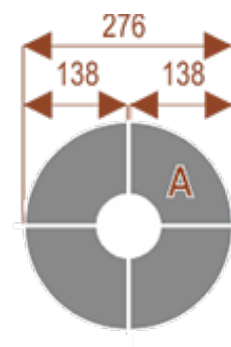

Wymiary stołu ze zdjęcia:

- Długość **276cm** - możliwa lekka modyfikacja wymiarów w cenie.
- Głębokość **276cm** - możliwa lekka modyfikacja wymiarów w cenie.
- Wysokość blatu roboczego **75cm** - możliwa lekka modyfikacja wymiarów w cenie
- Stopki poziomujące
- Stelaż metalowy
- Kolor stelażu metalik , biały , czarny - lub inne do wyceny
- Możliwość dodania mediaportów

Przy większych ilościach mebli -Koszty transportu i rabaty ustalane są indywidualnie ([proszę pytać mailowo](#))

Twist G 16

Około 70 cm na osobę
A - 4 segmenty

Pomieści 16 osób

Dobierz akcesoria

Mediaporty