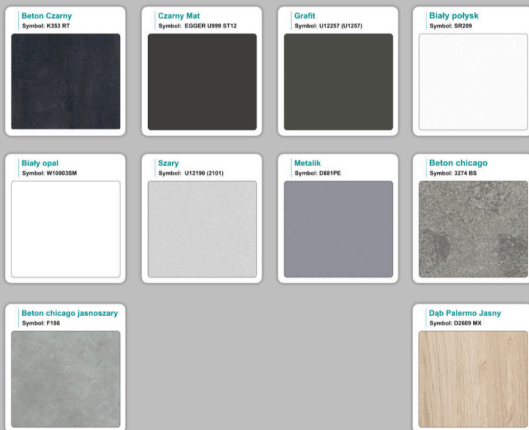

Materiał:

- **Płyta melaminowana** kolory dostępne z wzornika
- Możliwe **inne kolory** i materiały z poza wzornika

Projekt:

- Po zakupie otrzymasz projekt który możesz lekko zmienić w cenie - lub całkowicie przebudować (do wyceny)

Stół z krzesłami MILANO

Stół z krzesłami VIENNA

Stół z krzesłami SYDNEY

WZORNIK

Grubość płyty 36mm

Kolory standard:

Unikolory:

Kolory płyta 25mm

WZORNIK:

Unikolory płyta 25mm

Produkt posiada dodatkowe opcje:

Kolor stelaża: Szary metalik RAL9006 , Czarny , Grafitowy , Biały , Inny kolor z palety RAL do ustalenia (+ 738,00 zł)

Wzornik koloru płyty: Do ustalenia indywidualnie , Buk 25mm , Śnieżna Biel 25mm , Biel Perłowa 25mm , Dąb grafit 25mm , Dąb olejowany 25mm , Dąb sonoma jasny 25mm , Grusza 25mm , Kasztan Ciemny 25mm , Orzech ecco 25mm , Dąb canyon 36mm (+ 1 205,40 zł) , Dąb Tajga 36mm (+ 1 205,40 zł) , Dąb królewski 36mm (+ 1 205,40 zł) , Dąb palermo jasny 36mm (+ 1 205,40 zł) , Dąb castello koniakowy 18mm (+ 1 205,40 zł) , Wenge 36mm (+ 1 205,40 zł) , Dąb brązowy 36mm (+ 1 205,40 zł) , Orzech Lyon 36mm (+ 1 205,40 zł) , Wiśnia 36mm (+ 1 205,40 zł) , Buk bavaria 36mm (+ 1 205,40 zł) , Dąb craft złoty 36mm (+ 1 205,40 zł) , Dąb sonoma jasny 36mm (+ 1 205,40 zł) , Klon 36mm (+ 1 205,40 zł) , Brzoza 36mm (+ 1 205,40 zł) , Dąb urban Kawowy 36mm (+ 1 205,40 zł) , Wiąz liberty srebrny 36mm (+ 1 205,40 zł) , Czarny mat 36mm (+ 1 205,40 zł) , Antracyt 36mm (+ 1 205,40 zł) , Biały połysk 36mm (+ 1 205,40 zł) , Biały opal 36mm (+ 1 205,40 zł) , Szary 36mm (+ 1 205,40 zł) , Metalik 36mm (+ 1 205,40 zł) , Beton czarny K353 RT 36mm (+ 1 205,40 zł) , Light Atelier (beton jasny) 36mm (+ 1 205,40 zł)