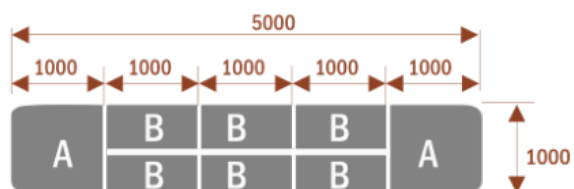

Wymiary stołu ze zdjęcia:

- Długość **400cm** - możliwa lekka modyfikacja wymiarów w cenie.
- Głębokość **100cm** - możliwa lekka modyfikacja wymiarów w cenie.
- Wysokość blatu roboczego **75cm** - możliwa lekka modyfikacja wymiarów w cenie
- Stopki poziomujące
- Stelaż metalowy
- Kolor stelażu metalik , biały , czarny - lub inne do wyceny
- Możliwość dodania mediaportów

Przy większych ilościach mebli -Koszty transportu i rabaty ustalane są indywidualnie ([proszę pytać mailowo](#))

Samba 6

14103

Okolo 70 cm na osobę
A - 2 segmenty
Pomiesci 6 osób

Samba 10

14104

Okolo 70 cm na osobę
A - 2 segmenty
B - 2 segmenty
Pomiesci 10 osób

Samba 14

14105

Okolo 70 cm na osobę
A - 2 segmenty
B - 4 segmenty
Pomiesci 14 osób

Samba 18

14106

Okolo 70 cm na osobę
A - 2 segmenty
B - 6 segmentów
Pomiesci 18 osób

Samba 24

14107