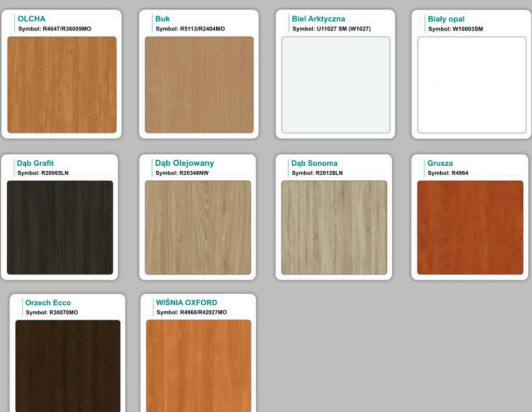

Kolory standard:

Unikolory:

Kolory płyta 25mm

WZORNIK:

Unikolory płyta 25mm

Produkt posiada dodatkowe opcje:

Kolor stelaża: Szary metalik RAL9006 , Czarny , Grafitowy , Biały , Inny kolor z palety RAL do ustalenia (+ 738,00 zł)

Wzornik koloru płyty: Do ustalenia indywidualnie , Buk 25mm , Śnieżna Biel 25mm , Biel Perłowa 25mm , Dąb grafit 25mm , Dąb olejowany 25mm , Dąb sonoma jasny 25mm , Grusza 25mm , Kasztan Ciemny 25mm , Orzech ecco 25mm , Dąb canyon 36mm (+ 585,49 zł) , Dąb Tajga 36mm (+ 585,49 zł) , Dąb królewski 36mm (+ 585,49 zł) , Dąb palermo jasny 36mm (+ 585,49 zł) , Dąb castello koniakowy 18mm (+ 585,49 zł) , Wenge 36mm (+ 585,49 zł) , Dąb brązowy 36mm (+ 585,49 zł) , Orzech Lyon 36mm (+ 585,49 zł) , Wiśnia 36mm (+ 585,49 zł) , Buk bavaria 36mm (+ 585,49 zł) , Dąb craft złoty 36mm (+ 585,49 zł) , Dąb sonoma jasny 36mm (+ 585,49 zł) , Klon 36mm (+ 585,49 zł) , Brzoza 36mm (+ 585,49 zł) , Dąb urban Kawowy 36mm (+ 585,49 zł) , Wiąz liberty srebrny 36mm (+ 585,49 zł) , Czarny mat 36mm (+ 585,49 zł) , Antracyt 36mm (+ 585,49 zł) , Biały połysk 36mm (+ 585,49 zł) , Biały opal 36mm (+ 585,49 zł) , Szary 36mm (+ 585,49 zł) , Metalik 36mm (+ 585,49 zł) , Beton czarny K353 RT 36mm (+ 585,49 zł) , Light Atelier (beton jasny) 36mm (+ 585,49 zł)