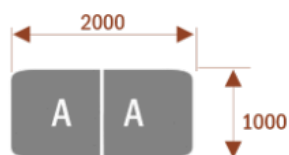

Wymiary stołu ze zdjęcia:

- Długość **400cm** - możliwa lekka modyfikacja wymiarów w cenie.
- Głębokość **100cm** - możliwa lekka modyfikacja wymiarów w cenie.
- Wysokość blatu roboczego **75cm** - możliwa lekka modyfikacja wymiarów w cenie
- Stopki poziomujące
- Stelaż metalowy
- Kolor stelażu metalik , biały , czarny - lub inne do wyceny
- Możliwość dodania mediaportów

Materiał:

- **Płyta melaminowana** kolory dostępne z wzornika
- Możliwe **inne kolory** i materiały z poza wzornika

Projekt:

- Po zakupie otrzymasz projekt który możesz lekko zmienić w cenie - lub całkowicie przebudować (do wyceny)

Przy większych ilościach mebli -Koszty transportu i rabaty ustalane są indywidualnie ([proszę pytać mailowo](#))

Samba 6

14103

Okolo 70 cm na osobę
A - 2 segmenty
Pomiesci 6 osób

Samba 10

14104

Okolo 70 cm na osobę
A - 2 segmenty
B - 2 segmenty
Pomiesci 10 osób