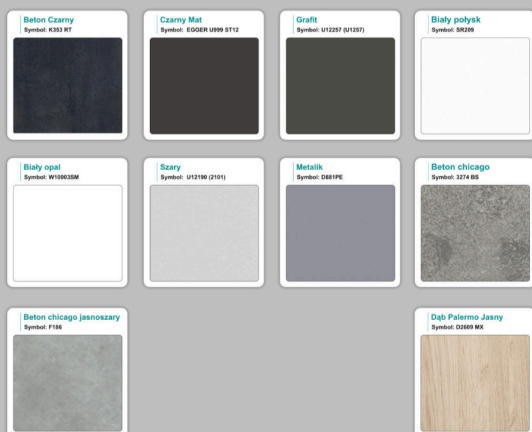

Materiał:

- **Płyta melaminowana** kolory dostępne z wzornika
- Możliwe **inne kolory** i materiały z poza wzornika

Projekt:

- Po zakupie otrzymasz projekt który możesz lekko zmienić w cenie - lub całkowicie przebudować (do wyceny)

Kolory standard:

Unikolory:

Kolory płyta 25mm

WZORNIK:

Unikolory płyta 25mm

Produkt posiada dodatkowe opcje:

Kolor stelaża: Szary metalik RAL9006 , Czarny , Grafitowy , Biały , Inny kolor z palety RAL do ustalenia (+ 738,00 zł)

Wzornik koloru płyty: Do ustalenia indywidualnie , Buk 25mm , Śnieżna Biel 25mm , Biel Perłowa 25mm , Dąb grafit 25mm , Dąb olejowany 25mm , Dąb sonoma jasny 25mm , Grusza 25mm , Kasztan Ciemny 25mm , Orzech ecco 25mm , Dąb canyon 36mm (+ 585,49 zł) , Dąb Tajga 36mm (+ 585,49 zł) , Dąb królewski 36mm (+ 585,49 zł) , Dąb palermo jasny 36mm (+ 585,49 zł) , Dąb castello koniakowy 18mm (+ 585,49 zł) , Wenge 36mm (+ 585,49 zł) , Dąb brązowy 36mm (+ 585,49 zł) , Orzech Lyon 36mm (+ 585,49 zł) , Wiśnia 36mm (+ 585,49 zł) , Buk bavaria 36mm (+ 585,49 zł) , Dąb craft złoty 36mm (+ 585,49 zł) , Dąb sonoma jasny 36mm (+ 585,49 zł) , Klon 36mm (+ 585,49 zł) , Brzoza 36mm (+ 585,49 zł) , Dąb urban Kawowy 36mm (+ 585,49 zł) , Wiąz liberty srebrny 36mm (+ 585,49 zł) , Czarny mat 36mm (+ 585,49 zł) , Antracyt 36mm (+ 585,49 zł) , Biały połysk 36mm (+ 585,49 zł) , Biały opal 36mm (+ 585,49 zł) , Szary 36mm (+ 585,49 zł) , Metalik 36mm (+ 585,49 zł) , Beton czarny K353 RT 36mm (+ 585,49 zł) , Light Atelier (beton jasny) 36mm (+ 585,49 zł)