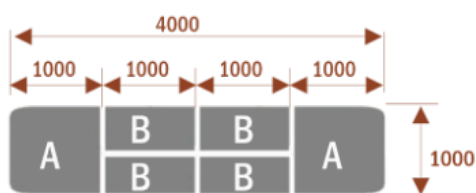

Wymiary stołu ze zdjęcia:

- Długość **400cm** - możliwa lekka modyfikacja wymiarów w cenie.
- Głębokość **100cm** - możliwa lekka modyfikacja wymiarów w cenie.
- Wysokość blatu roboczego **75cm** - możliwa lekka modyfikacja wymiarów w cenie
- Stopki poziomujące
- Stelaż metalowy
- Kolor stelażu metalik , biały , czarny - lub inne do wyceny
- Możliwość dodania mediaportów

Przy większych ilościach mebli -Koszty transportu i rabaty ustalane są indywidualnie ([proszę pytać mailowo](#))

Samba 6

14103

Okolo 70 cm na osobę
A - 2 segmenty
Pomiesci 6 osób

Samba 10

14104

Okolo 70 cm na osobę
A - 2 segmenty
B - 2 segmenty
Pomiesci 10 osób

Samba 14

14105

Okolo 70 cm na osobę
A - 2 segmenty
B - 4 segmenty
Pomiesci 14 osób

Samba 18

14106

Okolo 70 cm na osobę
A - 2 segmenty
B - 6 segmentów
Pomiesci 18 osób

Samba 24

14107