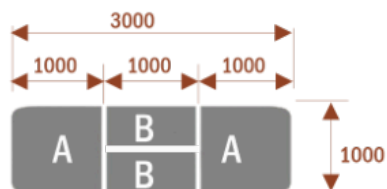

Wymiary stołu ze zdjęcia:

- Długość **400cm** - możliwa lekka modyfikacja wymiarów w cenie.
- Głębokość **100cm** - możliwa lekka modyfikacja wymiarów w cenie.
- Wysokość blatu roboczego **75cm** - możliwa lekka modyfikacja wymiarów w cenie
- Stopki poziomujące
- Stelaż metalowy
- Kolor stelażu metalik , biały , czarny - lub inne do wyceny
- Możliwość dodania mediaportów

Przy większych ilościach mebli -Koszty transportu i rabaty ustalane są indywidualnie ([proszę pytać mailowo](#))

Samba 6

14103

Okolo 70 cm na osobę
A - 2 segmenty
Pomiesci 6 osób

Samba 10

14104

Okolo 70 cm na osobę
A - 2 segmenty
B - 2 segmenty
Pomiesci 10 osób

Samba 14

14105

Okolo 70 cm na osobę
A - 2 segmenty
B - 4 segmenty
Pomiesci 14 osób

Samba 18

14106

Okolo 70 cm na osobę
A - 2 segmenty
B - 6 segmentów
Pomiesci 18 osób

Samba 24

14107