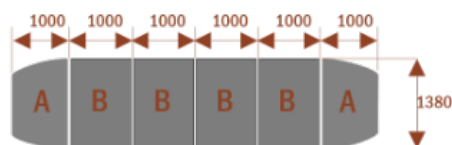

15105

Medison 18
 Około 70 cm na osobę
 A - 2 segmenty
 B - 3 segmenty
 Pomieści 18 osób

15106

Medison 22
 Około 70 cm na osobę
 A - 2 segmenty
 B - 4 segmenty
 Pomieści 22 osoby

15107

Dobierz akcesoria

Mediaporty

Mediaport 2x230V 2xUSB

Mediaport 3x230V

Mediaport 2x230V 2xUSB HDMI RJ45

Organizer kabli

Produkt posiada dodatkowe opcje:

Wzornik koloru płyty: Do ustalenia indywidualnie , Buk 25mm , Śnieżna Biel 25mm , Biel Perłowa 25mm , Dąb grafit 25mm , Dąb olejowany 25mm , Dąb sonoma jasny 25mm , Grusza 25mm , Kasztan Ciemny 25mm , Orzech ecco 25mm , Dąb canyon 36mm (+ 771,56 zł) , Dąb Tajga 36mm (+ 771,56 zł) , Dąb królewski 36mm (+ 771,56 zł) , Dąb palermo jasny 36mm (+ 771,56 zł) , Dąb castello koniakowy 18mm (+ 771,56 zł) , Wenge 36mm (+ 771,56 zł) , Dąb brązowy 36mm (+ 771,56 zł) , Orzech Lyon 36mm (+ 771,56 zł) , Wiśnia 36mm (+ 771,56 zł) , Buk bavaria 36mm (+ 771,56 zł) , Dąb craft złoty 36mm (+ 771,56 zł) , Dąb sonoma jasny 36mm (+ 771,56 zł) , Klon 36mm (+ 771,56 zł) , Brzoza 36mm (+ 771,56 zł) , Dąb urban Kawowy 36mm (+ 771,56 zł) , Wiąz liberty srebrny 36mm (+ 771,56 zł) , Czarny mat 36mm (+ 771,56 zł) , Antracyt 36mm (+ 771,56 zł) , Biały połysk 36mm (+ 771,56 zł) , Biały opal 36mm (+ 771,56 zł) , Szary 36mm (+ 771,56 zł) , Metalik 36mm (+ 771,56 zł) , Beton czarny K353 RT 36mm (+ 771,56 zł) , Light Atelier (beton jasny) 36mm (+ 771,56 zł)