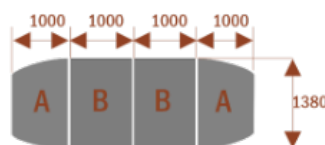

Opis produktu

Stół konferencyjny MEDISON z krzesłami Berlin 14 szt w komplecie

Wymiary stołu ze zdjęcia:

- Długość **400cm** - możliwa lekka modyfikacja wymiarów w cenie.
- Głębokość **138cm** - możliwa lekka modyfikacja wymiarów w cenie.
- Wysokość blatu roboczego **75cm** - możliwa lekka modyfikacja wymiarów w cenie
- Stopki poziomujące
- Stelaż metalowy
- Kolor stelażu metalik , biały , czarny - lub inne do wyceny
- **Możliwość dodania [Mediaportów](#) z menu wyżej.**
- **Możliwość doboru [krzeselek](#) z menu wyżej.**
- **Możliwość doboru [organizera kabli](#) z menu wyżej.**

Przy większych ilościach mebli -Koszty transportu i rabaty ustalane są indywidualnie ([proszę pytać mailowo](#))

Segmenty :	nr artykułu	nr artykułu
Medison segment A	 15101	Medison segment B  15102

Przykładowe aranżacje:

nr artykułu

Medison 6
 Około 70 cm na osobę
 A - 2 segmenty
 Pomieści 6 osób

15103

Medison 10
 Około 70 cm na osobę
 A - 2 segmenty
 B - 1 segment
 Pomieści 10 osób

15104

Medison 14
 Około 70 cm na osobę
 A - 2 segmenty
 B - 2 segmenty
 Pomieści 14 osób

15105

Medison 18
 Około 70 cm na osobę
 A - 2 segmenty
 B - 3 segmenty
 Pomieści 18 osób

15106

Medison 22
 Około 70 cm na osobę
 A - 2 segmenty
 B - 4 segmenty
 Pomieści 22 osoby

15107

Dobierz akcesoria

Mediaporty