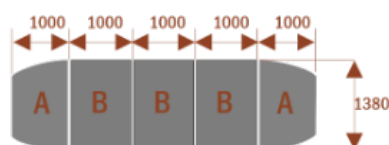

Opis produktu

Stół konferencyjny MEDISON z krzesłami Berlin 14 szt w komplecie

Wymiary stołu ze zdjęcia:

- Długość **400cm** - możliwa lekka modyfikacja wymiarów w cenie.
- Głębokość **138cm** - możliwa lekka modyfikacja wymiarów w cenie.
- Wysokość blatu roboczego **75cm** - możliwa lekka modyfikacja wymiarów w cenie
- Stopki poziomujące
- Stelaż metalowy
- Kolor stelażu metalik , biały , czarny - lub inne do wyceny
- **Możliwość dodania [Mediaportów](#) z menu wyżej.**
- **Możliwość doboru [krzeselek](#) z menu wyżej.**
- **Możliwość doboru [organizera kabli](#) z menu wyżej.**

Przy większych ilościach mebli -Koszty transportu i rabaty ustalane są indywidualnie ([proszę pytać mailowo](#))

Segmenty :	nr artykułu	nr artykułu
Medison segment A	 15101	Medison segment B  15102

Przykładowe aranżacje:

nr artykułu

Medison 6
 Około 70 cm na osobę
 A - 2 segmenty
 Pomieści 6 osób

15103

Medison 10
 Około 70 cm na osobę
 A - 2 segmenty
 B - 1 segment
 Pomieści 10 osób

15104

Medison 14
 Około 70 cm na osobę
 A - 2 segmenty
 B - 2 segmenty
 Pomieści 14 osób

15105

Medison 18
 Około 70 cm na osobę
 A - 2 segmenty
 B - 3 segmenty
 Pomieści 18 osób

15106

Medison 22
 Około 70 cm na osobę
 A - 2 segmenty
 B - 4 segmenty
 Pomieści 22 osoby

15107

Dobierz akcesoria

Mediaporty