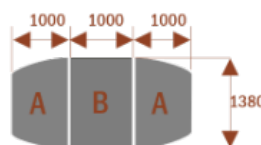

Opis produktu

Stół konferencyjny MEDISON z krzesłami Berlin 14 szt w komplecie

Wymiary stołu ze zdjęcia:

- Długość **400cm** - możliwa lekka modyfikacja wymiarów w cenie.
- Głębokość **138cm** - możliwa lekka modyfikacja wymiarów w cenie.
- Wysokość blatu roboczego **75cm** - możliwa lekka modyfikacja wymiarów w cenie
- Stopki poziomujące
- Stelaż metalowy
- Kolor stelażu metalik , biały , czarny - lub inne do wyceny
- **Możliwość dodania [Mediaportów](#) z menu wyżej.**
- **Możliwość doboru [krzeselek](#) z menu wyżej.**
- **Możliwość doboru [organizera kabli](#) z menu wyżej.**

nr artykułu

Medison 6
 Około 70 cm na osobę
 A - 2 segmenty
 Pomieści 6 osób

15103

Medison 10
 Około 70 cm na osobę
 A - 2 segmenty
 B - 1 segment
 Pomieści 10 osób

15104

Medison 14
 Około 70 cm na osobę
 A - 2 segmenty
 B - 2 segmenty
 Pomieści 14 osób

15105

Medison 18
 Około 70 cm na osobę
 A - 2 segmenty
 B - 3 segmenty
 Pomieści 18 osób

15106

Medison 22
 Około 70 cm na osobę
 A - 2 segmenty
 B - 4 segmenty
 Pomieści 22 osoby

15107

Dobierz akcesoria

Mediaporty