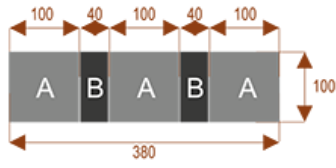

#### Wymiary stołu ze zdjęcia:

- Długość **240cm** - możliwa lekka modyfikacja wymiarów w cenie.
- Głębokość **100cm** - możliwa lekka modyfikacja wymiarów w cenie.
- Wysokość blatu roboczego **75cm** - możliwa lekka modyfikacja wymiarów w cenie
- Stopki poziomujące
- Stelaż metalowy
- Kolor stelażu metalik , biały , czarny - lub inne do wyceny
- Możliwość dodania mediaportów

**K10**

Okolo 60 cm na osobę  
Pomieści 10 osób

**K14**

Okolo 60 cm na osobę  
Pomieści 15 osób

**K20**

Okolo 60 cm na osobę  
Pomieści 20 osób

**K8**

Okolo 60 cm na osobę  
Pomieści 8 osób