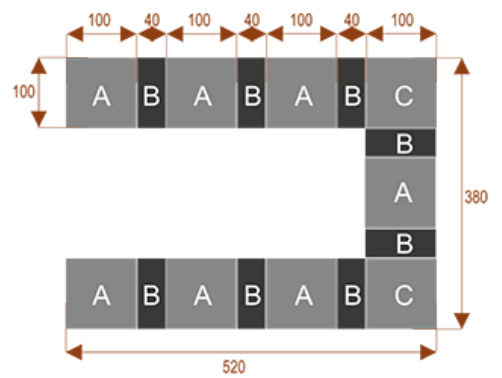

#### Wymiary stołu ze zdjęcia:

- Długość **240cm** - możliwa lekka modyfikacja wymiarów w cenie.
- Głębokość **100cm** - możliwa lekka modyfikacja wymiarów w cenie.
- Wysokość blatu roboczego **75cm** - możliwa lekka modyfikacja wymiarów w cenie
- Stopki poziomujące
- Stelaż metalowy
- Kolor stelażu metalik , biały , czarny - lub inne do wyceny
- Możliwość dodania mediaportów

**K10**

Okolo 60 cm na osobę  
Pomieści 10 osób

**K14**

Okolo 60 cm na osobę  
Pomieści 15 osób

**K20**

Okolo 60 cm na osobę  
Pomieści 20 osób

**K8**

Okolo 60 cm na osobę  
Pomieści 8 osób

**K28**

Okolo 60 cm na osobę  
Pomieści 28 osób

**K36**

Okolo 60 cm na osobę  
Pomieści 36 osób