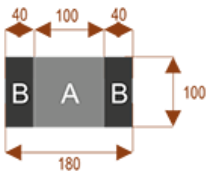

#### Wymiary stołu ze zdjęcia:

- Długość **240cm** - możliwa lekka modyfikacja wymiarów w cenie.
- Głębokość **100cm** - możliwa lekka modyfikacja wymiarów w cenie.
- Wysokość blatu roboczego **75cm** - możliwa lekka modyfikacja wymiarów w cenie
- Stopki poziomujące
- Stelaż metalowy
- Kolor stelażu metalik , biały , czarny - lub inne do wyceny
- Możliwość dodania mediaportów

**K10**

Okolo 60 cm na osobę  
Pomieści 10 osób

**K14**

Okolo 60 cm na osobę  
Pomieści 15 osób

**K20**

Okolo 60 cm na osobę  
Pomieści 20 osób

**K8**

Okolo 60 cm na osobę  
Pomieści 8 osób

**K28**

Okolo 60 cm na osobę  
Pomieści 28 osób

**K36**

Okolo 60 cm na osobę  
Pomieści 36 osób