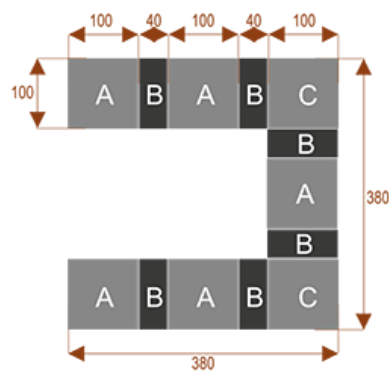

#### Wymiary stołu ze zdjęcia:

- Długość **240cm** - możliwa lekka modyfikacja wymiarów w cenie.
- Głębokość **100cm** - możliwa lekka modyfikacja wymiarów w cenie.
- Wysokość blatu roboczego **75cm** - możliwa lekka modyfikacja wymiarów w cenie
- Stopki poziomujące
- Stelaż metalowy
- Kolor stelażu metalik , biały , czarny - lub inne do wyceny
- Możliwość dodania mediaportów

**K10**

Okolo 60 cm na osobę  
Pomieści 10 osób

**K14**

Okolo 60 cm na osobę  
Pomieści 15 osób

**K20**

Okolo 60 cm na osobę  
Pomieści 20 osób

**K8**

Okolo 60 cm na osobę  
Pomieści 8 osób

**K28**

Okolo 60 cm na osobę  
Pomieści 28 osób

**K36**

Okolo 60 cm na osobę  
Pomieści 36 osób