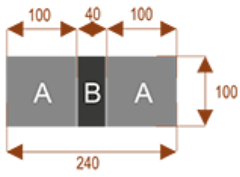

K10

Okolo 60 cm na osobę
Pomieści 10 osób