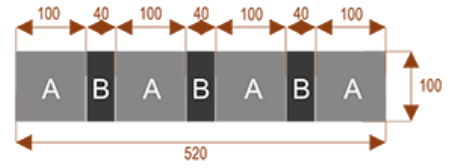

#### Wymiary stołu ze zdjęcia:

- Długość **240cm** - możliwa lekka modyfikacja wymiarów w cenie.
- Głębokość **100cm** - możliwa lekka modyfikacja wymiarów w cenie.
- Wysokość blatu roboczego **75cm** - możliwa lekka modyfikacja wymiarów w cenie
- Stopki poziomujące
- Stelaż metalowy
- Kolor stelażu metalik , biały , czarny - lub inne do wyceny
- Możliwość dodania mediaportów

**K10**

Okolo 60 cm na osobę  
Pomieści 10 osób

**K14**

Okolo 60 cm na osobę  
Pomieści 15 osób

**K20**

Okolo 60 cm na osobę  
Pomieści 20 osób

**K8**

Okolo 60 cm na osobę  
Pomieści 8 osób