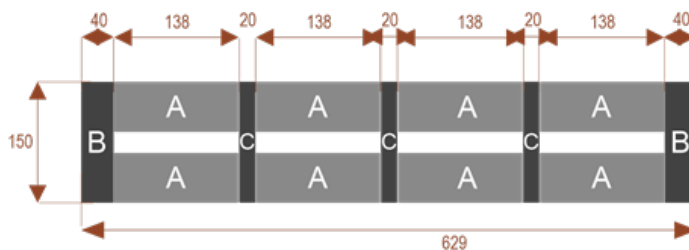

#### Wymiary stołu ze zdjęcia:

- Długość **180cm** - możliwa lekka modyfikacja wymiarów w cenie.
- Głębokość **150cm** - możliwa lekka modyfikacja wymiarów w cenie.
- Wysokość blatu roboczego **75cm** - możliwa lekka modyfikacja wymiarów w cenie
- Stopki poziomujące
- Stelaż metalowy
- Kolor stelażu metalik , biały , czarny - lub inne do wyceny
- Możliwość dodania mediaportów

#### Materiał:

- **Płyta melaminowana** kolory dostępne z wzornika
- Możliwe **inne kolory** i materiały z poza wzornika

**W10** **24101**  
nr artykułu  
Okolo 60 cm na osobę  
Pomieści 10 osób

**W26** **24105**  
nr artykułu  
Okolo 60 cm na osobę  
Pomieści 26osób

**W18** **24104**  
nr artykułu  
Okolo 60 cm na osobę  
Pomieści 18 osób