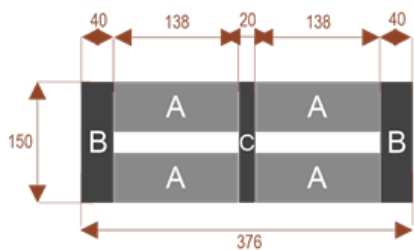

#### Wymiary stołu ze zdjęcia:

- Długość **180cm** - możliwa lekka modyfikacja wymiarów w cenie.
- Głębokość **150cm** - możliwa lekka modyfikacja wymiarów w cenie.
- Wysokość blatu roboczego **75cm** - możliwa lekka modyfikacja wymiarów w cenie
- Stopki poziomujące
- Stelaż metalowy
- Kolor stelażu metalik , biały , czarny - lub inne do wyceny
- Możliwość dodania mediaportów

**W10** **24101**  
nr artykułu  
Okolo 60 cm na osobę  
Pomieści 10 osób

**W26** **24105**  
nr artykułu  
Okolo 60 cm na osobę  
Pomieści 26osób

**W18** **24104**  
nr artykułu  
Okolo 60 cm na osobę  
Pomieści 18 osób