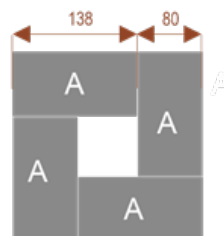

W14 **24103**
nr artykułu
Okolo 60 cm na osobę
Pomieści 14 osób