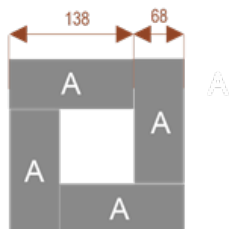

W12 **24102**
nr artykułu
Okolo 60 cm na osobę
Pomieści 12 osób