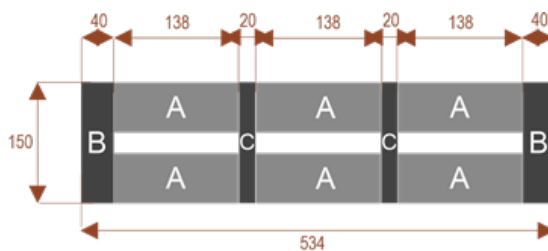

W26 **24105**
nr artykułu
Okolo 60 cm na osobę
Pomieści 26osób