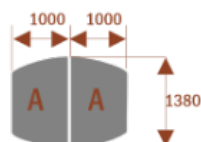

Segmenty :	nr artykułu	nr artykułu
Medison segment A	15101	Medison segment B 15102

Przykładowe aranżacje:

nr artykułu

Medison 6
Około 70 cm na osobę
A - 2 segmenty
Pomieści 6 osób

15103