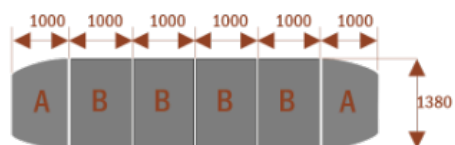

15105

Medison 18
 Około 70 cm na osobę
 A - 2 segmenty
 B - 3 segmenty
 Pomieści 18 osób

15106

Medison 22
 Około 70 cm na osobę
 A - 2 segmenty
 B - 4 segmenty
 Pomieści 22 osoby

15107

Dobierz akcesoria

Mediaporty

Mediaport 2x230V 2xUSB

Mediaport 3x230V

Mediaport 2x230V 2xUSB HDMI RJ45

Organizer kabli

Produkt posiada dodatkowe opcje:

Wzornik koloru płyty: Do ustalenia indywidualnie , Buk 25mm , Śnieżna Biel 25mm , Biel Perłowa 25mm , Dąb grafit 25mm , Dąb olejowany 25mm , Dąb sonoma jasny 25mm , Grusza 25mm , Kasztan Ciemny 25mm , Orzech ecco 25mm , Dąb canyon 36mm (+ 553,50 zł) , Dąb Tajga 36mm (+ 553,50 zł) , Dąb królewski 36mm (+ 553,50 zł) , Dąb palermo jasny 36mm (+ 553,50 zł) , Dąb castello koniakowy 18mm (+ 553,50 zł) , Wenge 36mm (+ 553,50 zł) , Dąb brązowy 36mm (+ 553,50 zł) , Orzech Lyon 36mm (+ 553,50 zł) , Wiśnia 36mm (+ 553,50 zł) , Buk bavaria 36mm (+ 553,50 zł) , Dąb craft złoty 36mm (+ 553,50 zł) , Dąb sonoma jasny 36mm (+ 553,50 zł) , Klon 36mm (+ 553,50 zł) , Brzoza 36mm (+ 553,50 zł) , Dąb urban Kawowy 36mm (+ 553,50 zł) , Wiąz liberty srebrny 36mm (+ 553,50 zł) , Czarny mat 36mm (+ 553,50 zł) , Antracyt 36mm (+ 553,50 zł) , Biały połysk 36mm (+ 553,50 zł) , Biały opal 36mm (+ 553,50 zł) , Szary 36mm (+ 553,50 zł) , Metalik 36mm (+ 553,50 zł) , Beton czarny K353 RT 36mm (+ 553,50 zł) , Light Atelier (beton jasny) 36mm (+ 553,50 zł)