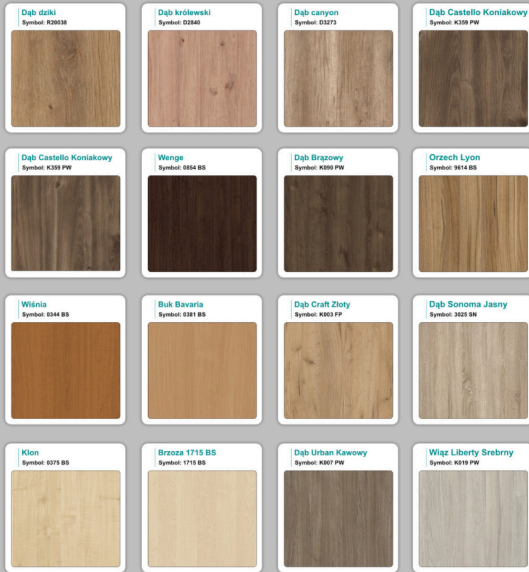

Stół z krzesłami MILANO

Stół z krzesłami VIENNA

Stół z krzesłami SYDNEY

WZORNIK

Grubość płyty 36mm

Kolory standard:

Unikolory:

Kolory płyta 25mm

WZORNIK:

Unikolory płyta 25mm

Produkt posiada dodatkowe opcje:

Kolor stelaża: Szary metalik RAL9006 , Czarny , Grafitowy , Biały , Inny kolor z palety RAL do ustalenia (+ 738,00 zł)

Wzornik koloru płyty: Do ustalenia indywidualnie , Buk 25mm , Śnieżna Biel 25mm , Biel Perłowa 25mm , Dąb grafit 25mm , Dąb olejowany 25mm , Dąb sonoma jasny 25mm , Grusza 25mm , Kasztan Ciemny 25mm , Orzech ecco 25mm , Dąb canyon 36mm (+ 1 033,20 zł) , Dąb Tajga 36mm (+ 1 033,20 zł) , Dąb królewski 36mm (+ 1 033,20 zł) , Dąb palermo jasny 36mm (+ 1 033,20 zł) , Dąb castello koniakowy 18mm (+ 1 033,20 zł) , Wenge 36mm (+ 1 033,20 zł) , Dąb brązowy 36mm (+ 1 033,20 zł) , Orzech Lyon 36mm (+ 1 033,20 zł) , Wiśnia 36mm (+ 1 033,20 zł) , Buk bavaria 36mm (+ 1 033,20 zł) , Dąb craft złoty 36mm (+ 1 033,20 zł) , Dąb sonoma jasny 36mm (+ 1 033,20 zł) , Klon 36mm (+ 1 033,20 zł) , Brzoza 36mm (+ 1 033,20 zł) , Dąb urban Kawowy 36mm (+ 1 033,20 zł) , Wiąz liberty srebrny 36mm (+ 1 033,20 zł) , Czarny mat 36mm (+ 1 033,20 zł) , Antracyt 36mm (+ 1 033,20 zł) , Biały połysk 36mm (+ 1 033,20 zł) , Biały opal 36mm (+ 1 033,20 zł) , Szary 36mm (+ 1 033,20 zł) , Metalik 36mm (+ 1 033,20 zł) , Beton czarny K353 RT 36mm (+ 1 033,20 zł) , Light Atelier (beton jasny) 36mm (+ 1 033,20 zł)