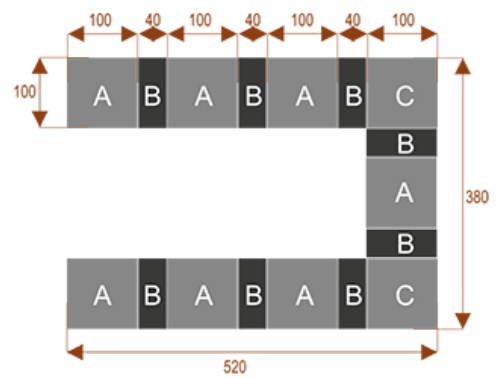

Wymiary stołu ze zdjęcia:

- Długość **520cm** - możliwa lekka modyfikacja wymiarów w cenie.
- Głębokość **100cm** - możliwa lekka modyfikacja wymiarów w cenie.
- Wysokość blatu roboczego **75cm** - możliwa lekka modyfikacja wymiarów w cenie
- Stopki poziomujące
- Stelaż metalowy
- Kolor stelażu metalik , biały , czarny - lub inne do wyceny
- Możliwość dodania mediaportów

Przy większych ilościach mebli -Koszty transportu i rabaty ustalane są indywidualnie ([proszę pytać mailowo](#))

K10

Okolo 60 cm na osobę
Pomieści 10 osób

K14

Okolo 60 cm na osobę
Pomieści 15 osób

K20

Okolo 60 cm na osobę
Pomieści 20 osób

K8

Okolo 60 cm na osobę
Pomieści 8 osób

K28

Okolo 60 cm na osobę
Pomieści 28 osób

K36

Okolo 60 cm na osobę
Pomieści 36 osób

Dobierz akcesoria

Mediaporty