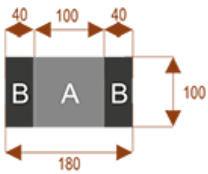

Wymiary stołu ze zdjęcia:

- Długość **520cm** - możliwa lekka modyfikacja wymiarów w cenie.
- Głębokość **100cm** - możliwa lekka modyfikacja wymiarów w cenie.
- Wysokość blatu roboczego **75cm** - możliwa lekka modyfikacja wymiarów w cenie
- Stopki poziomujące
- Stelaż metalowy
- Kolor stelażu metalik , biały , czarny - lub inne do wyceny
- Możliwość dodania mediaportów

Przy większych ilościach mebli -Koszty transportu i rabaty ustalane są indywidualnie ([proszę pytać mailowo](#))

K10

Okolo 60 cm na osobę
Pomieści 10 osób

K14

Okolo 60 cm na osobę
Pomieści 15 osób

K20

Okolo 60 cm na osobę
Pomieści 20 osób

K8

Okolo 60 cm na osobę
Pomieści 8 osób

K28

Okolo 60 cm na osobę
Pomieści 28 osób

K36

Okolo 60 cm na osobę
Pomieści 36 osób

Dobierz akcesoria

Mediaporty