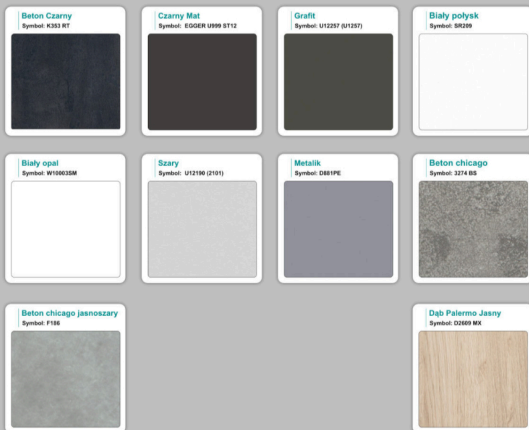

Materiał:

- **Płyta melaminowana** kolory dostępne z wzornika
- Możliwe **inne kolory** i materiały z poza wzornika

Projekt:

- Po zakupie otrzymasz projekt który możesz lekko zmienić w cenie - lub całkowicie przebudować (do wyceny)

Stół z krzesłami MILANO

Stół z krzesłami VIENNA

Stół z krzesłami SYDNEY

WZORNIK

Grubość płyty 36mm

Kolory standard:

Unikolory:

Kolory płyta 25mm

WZORNIK:

Unikolory płyta 25mm

Produkt posiada dodatkowe opcje:

Kolor stelaża: Szary metalik RAL9006 , Czarny , Grafitowy , Biały , Inny kolor z palety RAL do ustalenia (+ 738,00 zł)

Wzornik koloru płyty: Do ustalenia indywidualnie , Buk 25mm , Śnieżna Biel 25mm , Biel Perłowa 25mm , Dąb grafit 25mm , Dąb olejowany 25mm , Dąb sonoma jasny 25mm , Grusza 25mm , Kasztan Ciemny 25mm , Orzech ecco 25mm , Dąb canyon 36mm (+ 1 033,20 zł) , Dąb Tajga 36mm (+ 1 033,20 zł) , Dąb królewski 36mm (+ 1 033,20 zł) , Dąb palermo jasny 36mm (+ 1 033,20 zł) , Dąb castello koniakowy 18mm (+ 1 033,20 zł) , Wenge 36mm (+ 1 033,20 zł) , Dąb brązowy 36mm (+ 1 033,20 zł) , Orzech Lyon 36mm (+ 1 033,20 zł) , Wiśnia 36mm (+ 1 033,20 zł) , Buk bavaria 36mm (+ 1 033,20 zł) , Dąb craft złoty 36mm (+ 1 033,20 zł) , Dąb sonoma jasny 36mm (+ 1 033,20 zł) , Klon 36mm (+ 1 033,20 zł) , Brzoza 36mm (+ 1 033,20 zł) , Dąb urban Kawowy 36mm (+ 1 033,20 zł) , Wiąz liberty srebrny 36mm (+ 1 033,20 zł) , Czarny mat 36mm (+ 1 033,20 zł) , Antracyt 36mm (+ 1 033,20 zł) , Biały połysk 36mm (+ 1 033,20 zł) , Biały opal 36mm (+ 1 033,20 zł) , Szary 36mm (+ 1 033,20 zł) , Metalik 36mm (+ 1 033,20 zł) , Beton czarny K353 RT 36mm (+ 1 033,20 zł) , Light Atelier (beton jasny) 36mm (+ 1 033,20 zł)