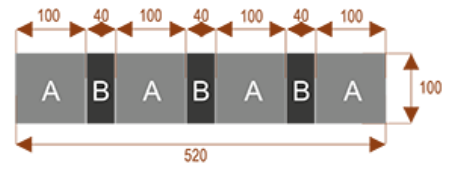

Wymiary stołu ze zdjęcia:

- Długość **520cm** - możliwa lekka modyfikacja wymiarów w cenie.
- Głębokość **100cm** - możliwa lekka modyfikacja wymiarów w cenie.
- Wysokość blatu roboczego **75cm** - możliwa lekka modyfikacja wymiarów w cenie
- Stopki poziomujące
- Stelaż metalowy
- Kolor stelażu metalik , biały , czarny - lub inne do wyceny
- Możliwość dodania mediaportów

Przy większych ilościach mebli -Koszty transportu i rabaty ustalane są indywidualnie ([proszę pytać mailowo](#))

K10

Okolo 60 cm na osobę
Pomieści 10 osób

K14

Okolo 60 cm na osobę
Pomieści 15 osób

K20

Okolo 60 cm na osobę
Pomieści 20 osób

K8

Okolo 60 cm na osobę
Pomieści 8 osób

K28

Okolo 60 cm na osobę
Pomieści 28 osób

K36

Okolo 60 cm na osobę
Pomieści 36 osób

Dobierz akcesoria

Mediaporty