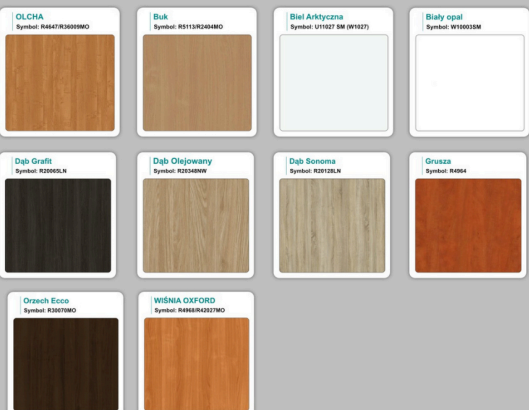

Stół z krzesłami MILANO

Stół z krzesłami VIENNA

Stół z krzesłami SYDNEY

WZORNIK

Grubość płyty 36mm

Kolory standard:

Unikolory:

Kolory płyta 25mm

WZORNIK:

Unikolory płyta 25mm

Produkt posiada dodatkowe opcje:

Kolor stelaża: Szary metalik RAL9006 , Czarny , Grafitowy , Biały , Inny kolor z palety RAL do ustalenia (+ 738,00 zł)

Wzornik koloru płyty: Do ustalenia indywidualnie , Buk 25mm , Śnieżna Biel 25mm , Biel Perłowa 25mm , Dąb grafit 25mm , Dąb olejowany 25mm , Dąb sonoma jasny 25mm , Grusza 25mm , Kasztan Ciemny 25mm , Orzech ecco 25mm , Dąb canyon 36mm (+ 1 033,20 zł) , Dąb Tajga 36mm (+ 1 033,20 zł) , Dąb królewski 36mm (+ 1 033,20 zł) , Dąb palermo jasny 36mm (+ 1 033,20 zł) , Dąb castello koniakowy 18mm (+ 1 033,20 zł) , Wenge 36mm (+ 1 033,20 zł) , Dąb brązowy 36mm (+ 1 033,20 zł) , Orzech Lyon 36mm (+ 1 033,20 zł) , Wiśnia 36mm (+ 1 033,20 zł) , Buk bavaria 36mm (+ 1 033,20 zł) , Dąb craft złoty 36mm (+ 1 033,20 zł) , Dąb sonoma jasny 36mm (+ 1 033,20 zł) , Klon 36mm (+ 1 033,20 zł) , Brzoza 36mm (+ 1 033,20 zł) , Dąb urban Kawowy 36mm (+ 1 033,20 zł) , Wiąz liberty srebrny 36mm (+ 1 033,20 zł) , Czarny mat 36mm (+ 1 033,20 zł) , Antracyt 36mm (+ 1 033,20 zł) , Biały połysk 36mm (+ 1 033,20 zł) , Biały opal 36mm (+ 1 033,20 zł) , Szary 36mm (+ 1 033,20 zł) , Metalik 36mm (+ 1 033,20 zł) , Beton czarny K353 RT 36mm (+ 1 033,20 zł) , Light Atelier (beton jasny) 36mm (+ 1 033,20 zł)