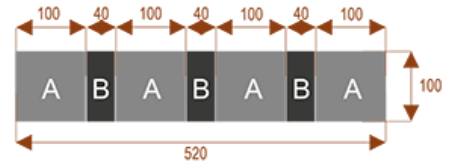

#### Wymiary stołu ze zdjęcia:

- Długość **520cm** - możliwa lekka modyfikacja wymiarów w cenie.
- Głębokość **100cm** - możliwa lekka modyfikacja wymiarów w cenie.
- Wysokość blatu roboczego **75cm** - możliwa lekka modyfikacja wymiarów w cenie
- Stopki poziomujące
- Stelaż metalowy
- Kolor stelażu metalik , biały , czarny - lub inne do wyceny
- Możliwość dodania mediaportów

**K10**

Okolo 60 cm na osobę  
Pomieści 10 osób

**K14**

Okolo 60 cm na osobę  
Pomieści 15 osób

**K20**

Okolo 60 cm na osobę  
Pomieści 20 osób

**K8**

Okolo 60 cm na osobę  
Pomieści 8 osób