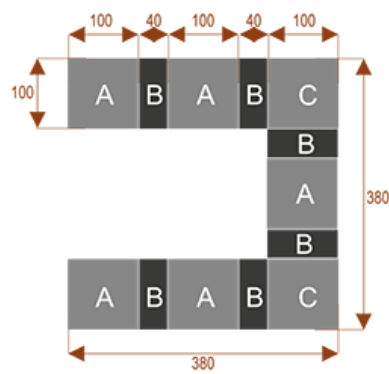

#### Wymiary stołu ze zdjęcia:

- Długość **520cm** - możliwa lekka modyfikacja wymiarów w cenie.
- Głębokość **100cm** - możliwa lekka modyfikacja wymiarów w cenie.
- Wysokość blatu roboczego **75cm** - możliwa lekka modyfikacja wymiarów w cenie
- Stopki poziomujące
- Stelaż metalowy
- Kolor stelażu metalik , biały , czarny - lub inne do wyceny
- Możliwość dodania mediaportów

**K10**

Okolo 60 cm na osobę  
Pomieści 10 osób

**K14**

Okolo 60 cm na osobę  
Pomieści 15 osób

**K20**

Okolo 60 cm na osobę  
Pomieści 20 osób

**K8**

Okolo 60 cm na osobę  
Pomieści 8 osób

**K28**

Okolo 60 cm na osobę  
Pomieści 28 osób

**K36**

Okolo 60 cm na osobę  
Pomieści 36 osób