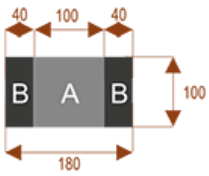

#### Wymiary stołu ze zdjęcia:

- Długość **520cm** - możliwa lekka modyfikacja wymiarów w cenie.
- Głębokość **100cm** - możliwa lekka modyfikacja wymiarów w cenie.
- Wysokość blatu roboczego **75cm** - możliwa lekka modyfikacja wymiarów w cenie
- Stopki poziomujące
- Stelaż metalowy
- Kolor stelażu metalik , biały , czarny - lub inne do wyceny
- Możliwość dodania mediaportów

**K10**

Okolo 60 cm na osobę  
Pomieści 10 osób

**K14**

Okolo 60 cm na osobę  
Pomieści 15 osób

**K20**

Okolo 60 cm na osobę  
Pomieści 20 osób

**K8**

Okolo 60 cm na osobę  
Pomieści 8 osób

**K28**

Okolo 60 cm na osobę  
Pomieści 28 osób

**K36**

Okolo 60 cm na osobę  
Pomieści 36 osób