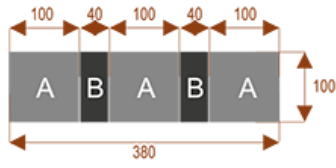

#### Wymiary stołu ze zdjęcia:

- Długość **520cm** - możliwa lekka modyfikacja wymiarów w cenie.
- Głębokość **100cm** - możliwa lekka modyfikacja wymiarów w cenie.
- Wysokość blatu roboczego **75cm** - możliwa lekka modyfikacja wymiarów w cenie
- Stopki poziomujące
- Stelaż metalowy
- Kolor stelażu metalik , biały , czarny - lub inne do wyceny
- Możliwość dodania mediaportów

**K10**

Okolo 60 cm na osobę  
Pomieści 10 osób

**K14**

Okolo 60 cm na osobę  
Pomieści 15 osób

**K20**

Okolo 60 cm na osobę  
Pomieści 20 osób

**K8**

Okolo 60 cm na osobę  
Pomieści 8 osób