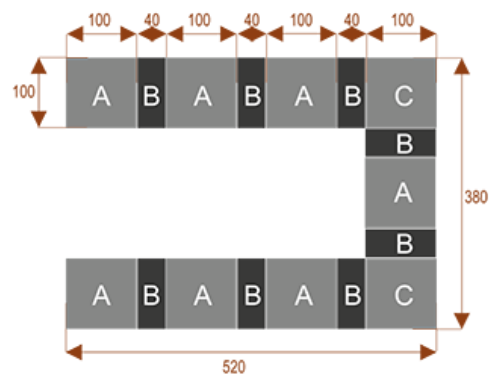

#### Wymiary stołu ze zdjęcia:

- Długość **520cm** - możliwa lekka modyfikacja wymiarów w cenie.
- Głębokość **100cm** - możliwa lekka modyfikacja wymiarów w cenie.
- Wysokość blatu roboczego **75cm** - możliwa lekka modyfikacja wymiarów w cenie
- Stopki poziomujące
- Stelaż metalowy
- Kolor stelażu metalik , biały , czarny - lub inne do wyceny
- Możliwość dodania mediaportów

**K10**

Okolo 60 cm na osobę  
Pomieści 10 osób

**K14**

Okolo 60 cm na osobę  
Pomieści 15 osób

**K20**

Okolo 60 cm na osobę  
Pomieści 20 osób

**K8**

Okolo 60 cm na osobę  
Pomieści 8 osób

**K28**

Okolo 60 cm na osobę  
Pomieści 28 osób

**K36**

Okolo 60 cm na osobę  
Pomieści 36 osób