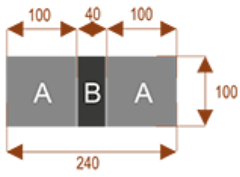

Wymiary stołu ze zdjęcia:

- Długość **380cm** - możliwa lekka modyfikacja wymiarów w cenie.
- Głębokość **100cm** - możliwa lekka modyfikacja wymiarów w cenie.
- Wysokość blatu roboczego **75cm** - możliwa lekka modyfikacja wymiarów w cenie
- Stopki poziomujące
- Stelaż metalowy
- Kolor stelażu metalik , biały , czarny - lub inne do wyceny
- Możliwość dodania mediaportów

Przy większych ilościach mebli -Koszty transportu i rabaty ustalane są indywidualnie ([proszę pytać mailowo](#))

K10

Okolo 60 cm na osobę
Pomieści 10 osób

K14

Okolo 60 cm na osobę
Pomieści 15 osób

K20

Okolo 60 cm na osobę
Pomieści 20 osób