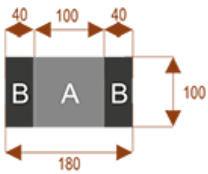

Wymiary stołu ze zdjęcia:

- Długość **380cm** - możliwa lekka modyfikacja wymiarów w cenie.
- Głębokość **100cm** - możliwa lekka modyfikacja wymiarów w cenie.
- Wysokość blatu roboczego **75cm** - możliwa lekka modyfikacja wymiarów w cenie
- Stopki poziomujące
- Stelaż metalowy
- Kolor stelażu metalik , biały , czarny - lub inne do wyceny
- Możliwość dodania mediaportów

Przy większych ilościach mebli -Koszty transportu i rabaty ustalane są indywidualnie ([proszę pytać mailowo](#))

K10

Okolo 60 cm na osobę
Pomieści 10 osób

K14

Okolo 60 cm na osobę
Pomieści 15 osób

K20

Okolo 60 cm na osobę
Pomieści 20 osób

K8

Okolo 60 cm na osobę
Pomieści 8 osób

K28

Okolo 60 cm na osobę
Pomieści 28 osób

K36

Okolo 60 cm na osobę
Pomieści 36 osób

Dobierz akcesoria

Mediaporty