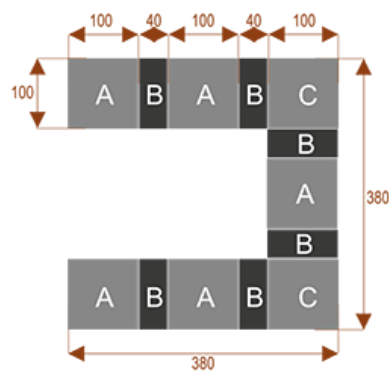

Wymiary stołu ze zdjęcia:

- Długość **380cm** - możliwa lekka modyfikacja wymiarów w cenie.
- Głębokość **100cm** - możliwa lekka modyfikacja wymiarów w cenie.
- Wysokość blatu roboczego **75cm** - możliwa lekka modyfikacja wymiarów w cenie
- Stopki poziomujące
- Stelaż metalowy
- Kolor stelażu metalik , biały , czarny - lub inne do wyceny
- Możliwość dodania mediaportów

Przy większych ilościach mebli -Koszty transportu i rabaty ustalane są indywidualnie ([proszę pytać mailowo](#))

K10

Okolo 60 cm na osobę
Pomieści 10 osób

K14

Okolo 60 cm na osobę
Pomieści 15 osób

K20

Okolo 60 cm na osobę
Pomieści 20 osób

K8

Okolo 60 cm na osobę
Pomieści 8 osób

K28

Okolo 60 cm na osobę
Pomieści 28 osób

K36

Okolo 60 cm na osobę
Pomieści 36 osób

Dobierz akcesoria

Mediaporty