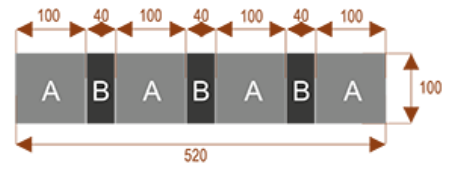

Wymiary stołu ze zdjęcia:

- Długość **380cm** - możliwa lekka modyfikacja wymiarów w cenie.
- Głębokość **100cm** - możliwa lekka modyfikacja wymiarów w cenie.
- Wysokość blatu roboczego **75cm** - możliwa lekka modyfikacja wymiarów w cenie
- Stopki poziomujące
- Stelaż metalowy
- Kolor stelażu metalik , biały , czarny - lub inne do wyceny
- Możliwość dodania mediaportów

Przy większych ilościach mebli -Koszty transportu i rabaty ustalane są indywidualnie ([proszę pytać mailowo](#))

K10

Okolo 60 cm na osobę
Pomieści 10 osób

K14

Okolo 60 cm na osobę
Pomieści 15 osób

K20

Okolo 60 cm na osobę
Pomieści 20 osób

K8

Okolo 60 cm na osobę
Pomieści 8 osób

K28

Okolo 60 cm na osobę
Pomieści 28 osób

K36

Okolo 60 cm na osobę
Pomieści 36 osób

Dobierz akcesoria

Mediaporty