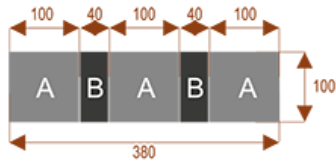

Wymiary stołu ze zdjęcia:

- Długość **380cm** - możliwa lekka modyfikacja wymiarów w cenie.
- Głębokość **100cm** - możliwa lekka modyfikacja wymiarów w cenie.
- Wysokość blatu roboczego **75cm** - możliwa lekka modyfikacja wymiarów w cenie
- Stopki poziomujące
- Stelaż metalowy
- Kolor stelażu metalik , biały , czarny - lub inne do wyceny
- Możliwość dodania mediaportów

Przy większych ilościach mebli -Koszty transportu i rabaty ustalane są indywidualnie ([proszę pytać mailowo](#))

K10

Okolo 60 cm na osobę
Pomieści 10 osób

K14

Okolo 60 cm na osobę
Pomieści 15 osób

K20

Okolo 60 cm na osobę
Pomieści 20 osób