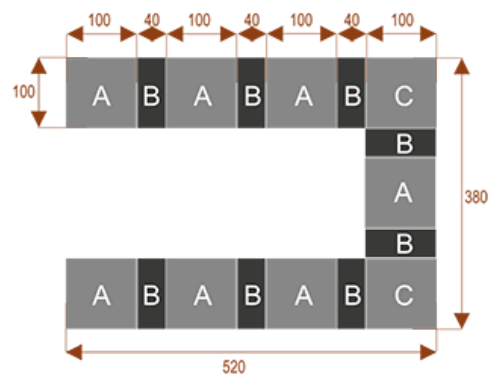

Wymiary stołu ze zdjęcia:

- Długość **380cm** - możliwa lekka modyfikacja wymiarów w cenie.
- Głębokość **100cm** - możliwa lekka modyfikacja wymiarów w cenie.
- Wysokość blatu roboczego **75cm** - możliwa lekka modyfikacja wymiarów w cenie
- Stopki poziomujące
- Stelaż metalowy
- Kolor stelażu metalik , biały , czarny - lub inne do wyceny
- Możliwość dodania mediaportów

Przy większych ilościach mebli -Koszty transportu i rabaty ustalane są indywidualnie ([proszę pytać mailowo](#))

K10

Okolo 60 cm na osobę
Pomieści 10 osób

K14

Okolo 60 cm na osobę
Pomieści 15 osób

K20

Okolo 60 cm na osobę
Pomieści 20 osób

K8

Okolo 60 cm na osobę
Pomieści 8 osób

K28

Okolo 60 cm na osobę
Pomieści 28 osób

K36

Okolo 60 cm na osobę
Pomieści 36 osób

Dobierz akcesoria

Mediaporty