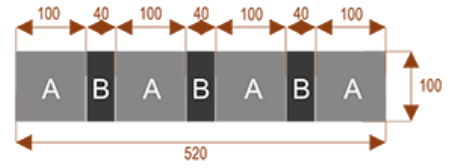

Wymiary stołu ze zdjęcia:

- Długość **520cm** - możliwa lekka modyfikacja wymiarów w cenie.
- Głębokość **100cm** - możliwa lekka modyfikacja wymiarów w cenie.
- Wysokość blatu roboczego **75cm** - możliwa lekka modyfikacja wymiarów w cenie
- Stopki poziomujące
- Stelaż metalowy
- Kolor stelażu metalik , biały , czarny - lub inne do wyceny
- Możliwość dodania mediaportów

Przy większych ilościach mebli -Koszty transportu i rabaty ustalane są indywidualnie ([proszę pytać mailowo](#))

K10

Okolo 60 cm na osobę
Pomieści 10 osób

K14

Okolo 60 cm na osobę
Pomieści 15 osób

K20

Okolo 60 cm na osobę
Pomieści 20 osób

K8

Okolo 60 cm na osobę
Pomieści 8 osób

K28

Okolo 60 cm na osobę
Pomieści 28 osób

K36

Okolo 60 cm na osobę
Pomieści 36 osób

Dobierz akcesoria

Mediaporty