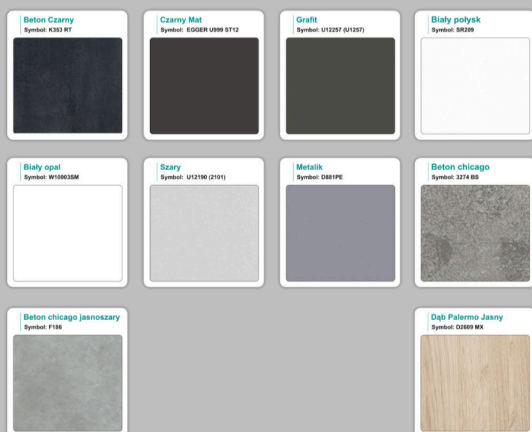

Materiał:

- **Płyta melaminowana** kolory dostępne z wzornika
- Możliwe **inne kolory** i materiały z poza wzornika

Projekt:

- Po zakupie otrzymasz projekt który możesz lekko zmienić w cenie - lub całkowicie przebudować (do wyceny)

Stół z krzesłami MILANO

Stół z krzesłami VIENNA

Stół z krzesłami SYDNEY

WZORNIK

Grubość płyty 36mm

Kolory standard:

Unikolory:

Kolory płyta 25mm

WZORNIK:

Unikolory płyta 25mm

Produkt posiada dodatkowe opcje:

Wzornik koloru płyty: Do ustalenia indywidualnie , Buk 25mm , Śnieżna Biel 25mm , Biel Perłowa 25mm , Dąb grafit 25mm , Dąb olejowany 25mm , Dąb sonoma jasny 25mm , Grusza 25mm , Kasztan Ciemny 25mm , Orzech ecco 25mm , Dąb canyon 36mm (+ 1 033,20 zł) , Dąb Tajga 36mm (+ 1 033,20 zł) , Dąb królewski 36mm (+ 1 033,20 zł) , Dąb palermo jasny 36mm (+ 1 033,20 zł) , Dąb castello koniakowy 18mm (+ 1 033,20 zł) , Wenge 36mm (+ 1 033,20 zł) , Dąb brązowy 36mm (+ 1 033,20 zł) , Orzech Lyon 36mm (+ 1 033,20 zł) , Wiśnia 36mm (+ 1 033,20 zł) , Buk bavaria 36mm (+ 1 033,20 zł) , Dąb craft złoty 36mm (+ 1 033,20 zł) , Dąb sonoma jasny 36mm (+ 1 033,20 zł) , Klon 36mm (+ 1 033,20 zł) , Brzoza 36mm (+ 1 033,20 zł) , Dąb urban Kawowy 36mm (+ 1 033,20 zł) , Wiąz liberty srebrny 36mm (+ 1 033,20 zł) , Czarny mat 36mm (+ 1 033,20 zł) , Antracyt 36mm (+ 1 033,20 zł) , Biały połysk 36mm (+ 1 033,20 zł) , Biały opal 36mm (+ 1 033,20 zł) , Szary 36mm (+ 1 033,20 zł) , Metalik 36mm (+ 1 033,20 zł) , Beton czarny K353 RT 36mm (+ 1 033,20 zł) , Light Atelier (beton jasny) 36mm (+ 1 033,20 zł)