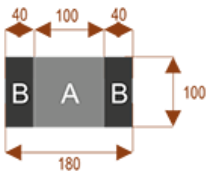

Wymiary stołu ze zdjęcia:

- Długość **520cm** - możliwa lekka modyfikacja wymiarów w cenie.
- Głębokość **100cm** - możliwa lekka modyfikacja wymiarów w cenie.
- Wysokość blatu roboczego **75cm** - możliwa lekka modyfikacja wymiarów w cenie
- Stopki poziomujące
- Stelaż metalowy
- Kolor stelażu metalik , biały , czarny - lub inne do wyceny
- Możliwość dodania mediaportów

Przy większych ilościach mebli -Koszty transportu i rabaty ustalane są indywidualnie ([proszę pytać mailowo](#))

K10

Okolo 60 cm na osobę
Pomieści 10 osób

K14

Okolo 60 cm na osobę
Pomieści 15 osób

K20

Okolo 60 cm na osobę
Pomieści 20 osób

K8

Okolo 60 cm na osobę
Pomieści 8 osób

K28

Okolo 60 cm na osobę
Pomieści 28 osób

K36

Okolo 60 cm na osobę
Pomieści 36 osób

Dobierz akcesoria

Mediaporty