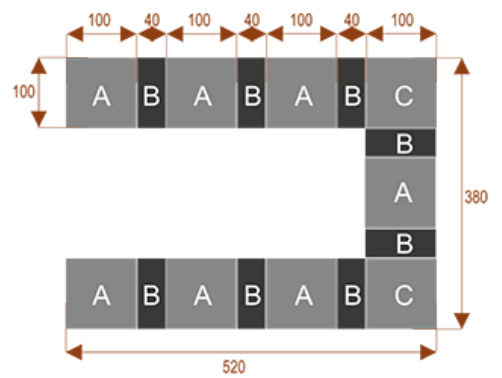

Wymiary stołu ze zdjęcia:

- Długość **520cm** - możliwa lekka modyfikacja wymiarów w cenie.
- Głębokość **100cm** - możliwa lekka modyfikacja wymiarów w cenie.
- Wysokość blatu roboczego **75cm** - możliwa lekka modyfikacja wymiarów w cenie
- Stopki poziomujące
- Stelaż metalowy
- Kolor stelażu metalik , biały , czarny - lub inne do wyceny
- Możliwość dodania mediaportów

Przy większych ilościach mebli -Koszty transportu i rabaty ustalane są indywidualnie ([proszę pytać mailowo](#))

K10

Okolo 60 cm na osobę
Pomieści 10 osób

K14

Okolo 60 cm na osobę
Pomieści 15 osób

K20

Okolo 60 cm na osobę
Pomieści 20 osób

K8

Okolo 60 cm na osobę
Pomieści 8 osób

K28

Okolo 60 cm na osobę
Pomieści 28 osób

K36

Okolo 60 cm na osobę
Pomieści 36 osób

Dobierz akcesoria

Mediaporty