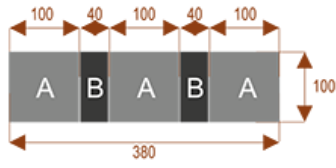

Wymiary stołu ze zdjęcia:

- Długość **520cm** - możliwa lekka modyfikacja wymiarów w cenie.
- Głębokość **100cm** - możliwa lekka modyfikacja wymiarów w cenie.
- Wysokość blatu roboczego **75cm** - możliwa lekka modyfikacja wymiarów w cenie
- Stopki poziomujące
- Stelaż metalowy
- Kolor stelażu metalik , biały , czarny - lub inne do wyceny
- Możliwość dodania mediaportów

Przy większych ilościach mebli -Koszty transportu i rabaty ustalane są indywidualnie ([proszę pytać mailowo](#))

K10

Okolo 60 cm na osobę
Pomieści 10 osób

K14

Okolo 60 cm na osobę
Pomieści 15 osób

K20

Okolo 60 cm na osobę
Pomieści 20 osób