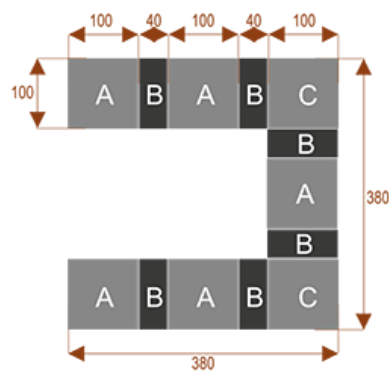

Wymiary stołu ze zdjęcia:

- Długość **520cm** - możliwa lekka modyfikacja wymiarów w cenie.
- Głębokość **100cm** - możliwa lekka modyfikacja wymiarów w cenie.
- Wysokość blatu roboczego **75cm** - możliwa lekka modyfikacja wymiarów w cenie
- Stopki poziomujące
- Stelaż metalowy
- Kolor stelażu metalik , biały , czarny - lub inne do wyceny
- Możliwość dodania mediaportów

Przy większych ilościach mebli -Koszty transportu i rabaty ustalane są indywidualnie ([proszę pytać mailowo](#))

K10

Okolo 60 cm na osobę
Pomieści 10 osób

K14

Okolo 60 cm na osobę
Pomieści 15 osób

K20

Okolo 60 cm na osobę
Pomieści 20 osób

K8

Okolo 60 cm na osobę
Pomieści 8 osób

K28

Okolo 60 cm na osobę
Pomieści 28 osób

K36

Okolo 60 cm na osobę
Pomieści 36 osób

Dobierz akcesoria

Mediaporty