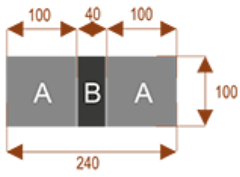

Wymiary stołu ze zdjęcia:

- Długość **520cm** - możliwa lekka modyfikacja wymiarów w cenie.
- Głębokość **100cm** - możliwa lekka modyfikacja wymiarów w cenie.
- Wysokość blatu roboczego **75cm** - możliwa lekka modyfikacja wymiarów w cenie
- Stopki poziomujące
- Stelaż metalowy
- Kolor stelażu metalik , biały , czarny - lub inne do wyceny
- Możliwość dodania mediaportów

Przy większych ilościach mebli -Koszty transportu i rabaty ustalane są indywidualnie ([proszę pytać mailowo](#))

K10

Okolo 60 cm na osobę
Pomieści 10 osób

K14

Okolo 60 cm na osobę
Pomieści 15 osób

K20

Okolo 60 cm na osobę
Pomieści 20 osób