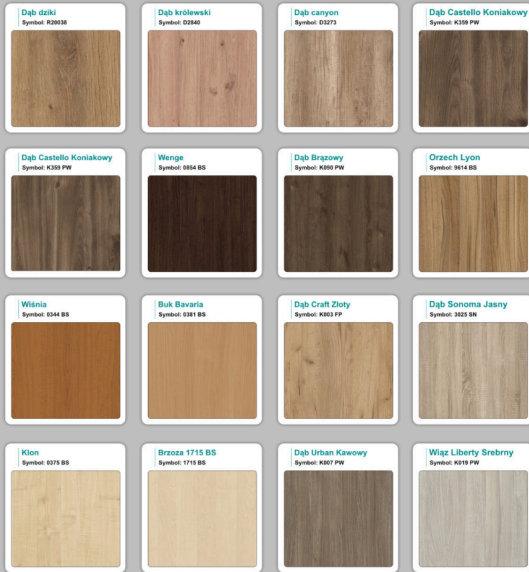

Stół z krzesłami MILANO

Stół z krzesłami VIENNA

Stół z krzesłami SYDNEY

WZORNIK

Grubość płyty 36mm

Kolory standard:

Unikolory:

Kolory płyta 25mm

WZORNIK:

Unikolory płyta 25mm

Produkt posiada dodatkowe opcje:

Kolor stelaża: Szary metalik RAL9006 , Czarny , Grafitowy , Biały , Inny kolor z palety RAL do ustalenia (+ 738,00 zł)

Wzornik koloru płyty: Do ustalenia indywidualnie , Buk 25mm , Śnieżna Biel 25mm , Biel Perłowa 25mm , Dąb grafit 25mm , Dąb olejowany 25mm , Dąb sonoma jasny 25mm , Grusza 25mm , Kasztan Ciemny 25mm , Orzech ecco 25mm , Dąb canyon 36mm (+ 738,00 zł) , Dąb Tajga 36mm (+ 738,00 zł) , Dąb królewski 36mm (+ 738,00 zł) , Dąb palermo jasny 36mm (+ 738,00 zł) , Dąb castello koniakowy 18mm (+ 738,00 zł) , Wenge 36mm (+ 738,00 zł) , Dąb brązowy 36mm (+ 738,00 zł) , Orzech Lyon 36mm (+ 738,00 zł) , Wiśnia 36mm (+ 738,00 zł) , Buk bavaria 36mm (+ 738,00 zł) , Dąb craft złoty 36mm (+ 738,00 zł) , Dąb sonoma jasny 36mm (+ 738,00 zł) , Klon 36mm (+ 738,00 zł) , Brzoza 36mm (+ 738,00 zł) , Dąb urban Kawowy 36mm (+ 738,00 zł) , Wiąz liberty srebrny 36mm (+ 738,00 zł) , Czarny mat 36mm (+ 738,00 zł) , Antracyt 36mm (+ 738,00 zł) , Biały połysk 36mm (+ 738,00 zł) , Biały opal 36mm (+ 738,00 zł) , Szary 36mm (+ 738,00 zł) , Metalik 36mm (+ 738,00 zł) , Beton czarny K353 RT 36mm (+ 738,00 zł) , Light Atelier (beton jasny) 36mm (+ 738,00 zł)