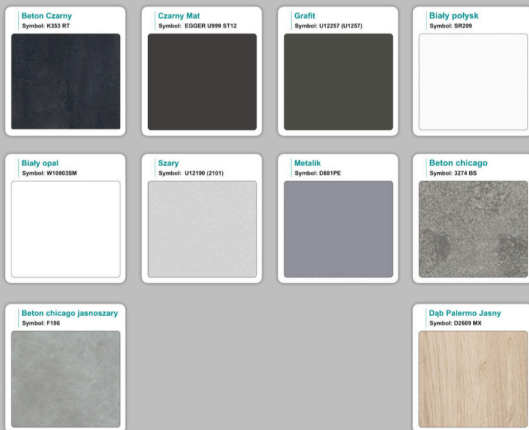

Materiał:

- **Płyta melaminowana** kolory dostępne z wzornika
- Możliwe **inne kolory** i materiały z poza wzornika

Projekt:

- Po zakupie otrzymasz projekt który możesz lekko zmienić w cenie - lub całkowicie przebudować (do wyceny)

Stół z krzesłami MILANO

Stół z krzesłami VIENNA

Stół z krzesłami SYDNEY

WZORNIK

Grubość płyty 36mm

Kolory standard:

Unikolory:

Kolory płyta 25mm

WZORNIK:

Unikolory płyta 25mm

Produkt posiada dodatkowe opcje:

Kolor stelaża: Szary metalik RAL9006 , Czarny , Grafitowy , Biały , Inny kolor z palety RAL do ustalenia (+ 738,00 zł)

Wzornik koloru płyty: Do ustalenia indywidualnie , Buk 25mm , Śnieżna Biel 25mm , Biel Perłowa 25mm , Dąb grafit 25mm , Dąb olejowany 25mm , Dąb sonoma jasny 25mm , Grusza 25mm , Kasztan Ciemny 25mm , Orzech ecco 25mm , Dąb canyon 36mm (+ 738,00 zł) , Dąb Tajga 36mm (+ 738,00 zł) , Dąb królewski 36mm (+ 738,00 zł) , Dąb palermo jasny 36mm (+ 738,00 zł) , Dąb castello koniakowy 18mm (+ 738,00 zł) , Wenge 36mm (+ 738,00 zł) , Dąb brązowy 36mm (+ 738,00 zł) , Orzech Lyon 36mm (+ 738,00 zł) , Wiśnia 36mm (+ 738,00 zł) , Buk bavaria 36mm (+ 738,00 zł) , Dąb craft złoty 36mm (+ 738,00 zł) , Dąb sonoma jasny 36mm (+ 738,00 zł) , Klon 36mm (+ 738,00 zł) , Brzoza 36mm (+ 738,00 zł) , Dąb urban Kawowy 36mm (+ 738,00 zł) , Wiąz liberty srebrny 36mm (+ 738,00 zł) , Czarny mat 36mm (+ 738,00 zł) , Antracyt 36mm (+ 738,00 zł) , Biały połysk 36mm (+ 738,00 zł) , Biały opal 36mm (+ 738,00 zł) , Szary 36mm (+ 738,00 zł) , Metalik 36mm (+ 738,00 zł) , Beton czarny K353 RT 36mm (+ 738,00 zł) , Light Atelier (beton jasny) 36mm (+ 738,00 zł)