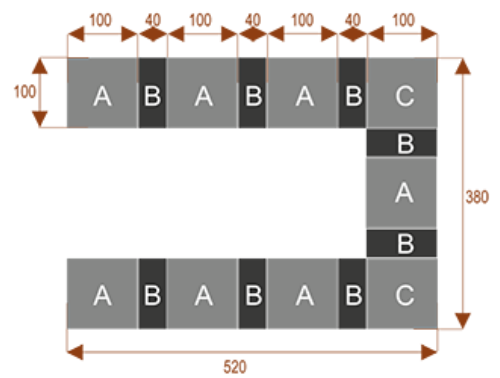

Wymiary stołu ze zdjęcia:

- Długość **380cm** - możliwa lekka modyfikacja wymiarów w cenie.
- Głębokość **100cm** - możliwa lekka modyfikacja wymiarów w cenie.
- Wysokość blatu roboczego **75cm** - możliwa lekka modyfikacja wymiarów w cenie
- Stopki poziomujące
- Stelaż metalowy
- Kolor stelażu metalik , biały , czarny - lub inne do wyceny
- Możliwość dodania mediaportów

Przy większych ilościach mebli -Koszty transportu i rabaty ustalane są indywidualnie ([proszę pytać mailowo](#))

K10

Okolo 60 cm na osobę
Pomieści 10 osób

K14

Okolo 60 cm na osobę
Pomieści 15 osób

K20

Okolo 60 cm na osobę
Pomieści 20 osób

K8

Okolo 60 cm na osobę
Pomieści 8 osób

K28

Okolo 60 cm na osobę
Pomieści 28 osób

K36

Okolo 60 cm na osobę
Pomieści 36 osób

Dobierz akcesoria

Mediaporty