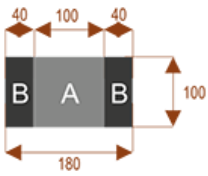

Wymiary stołu ze zdjęcia:

- Długość **380cm** - możliwa lekka modyfikacja wymiarów w cenie.
- Głębokość **100cm** - możliwa lekka modyfikacja wymiarów w cenie.
- Wysokość blatu roboczego **75cm** - możliwa lekka modyfikacja wymiarów w cenie
- Stopki poziomujące
- Stelaż metalowy
- Kolor stelażu metalik , biały , czarny - lub inne do wyceny
- Możliwość dodania mediaportów

Przy większych ilościach mebli -Koszty transportu i rabaty ustalane są indywidualnie ([proszę pytać mailowo](#))

K10

Okolo 60 cm na osobę
Pomieści 10 osób

K14

Okolo 60 cm na osobę
Pomieści 15 osób

K20

Okolo 60 cm na osobę
Pomieści 20 osób

K8

Okolo 60 cm na osobę
Pomieści 8 osób

K28

Okolo 60 cm na osobę
Pomieści 28 osób

K36

Okolo 60 cm na osobę
Pomieści 36 osób

Dobierz akcesoria

Mediaporty