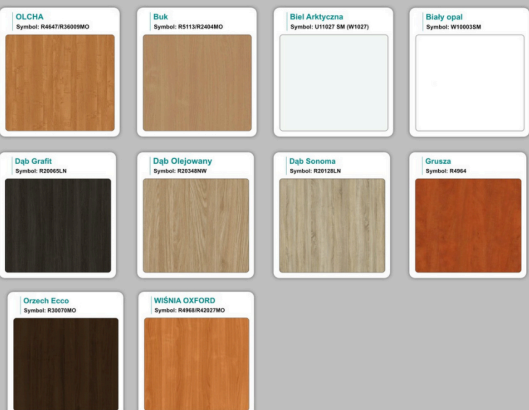

Stół z krzesłami MILANO

Stół z krzesłami VIENNA

Stół z krzesłami SYDNEY

WZORNIK

Grubość płyty 36mm

Kolory standard:

Unikolory:

Kolory płyta 25mm

WZORNIK:

Unikolory płyta 25mm

Produkt posiada dodatkowe opcje:

Kolor stelaża: Szary metalik RAL9006 , Czarny , Grafitowy , Biały , Inny kolor z palety RAL do ustalenia (+ 738,00 zł)

Wzornik koloru płyty: Do ustalenia indywidualnie , Buk 25mm , Śnieżna Biel 25mm , Biel Perłowa 25mm , Dąb grafit 25mm , Dąb olejowany 25mm , Dąb sonoma jasny 25mm , Grusza 25mm , Kasztan Ciemny 25mm , Orzech ecco 25mm , Dąb canyon 36mm (+ 738,00 zł) , Dąb Tajga 36mm (+ 738,00 zł) , Dąb królewski 36mm (+ 738,00 zł) , Dąb palermo jasny 36mm (+ 738,00 zł) , Dąb castello koniakowy 18mm (+ 738,00 zł) , Wenge 36mm (+ 738,00 zł) , Dąb brązowy 36mm (+ 738,00 zł) , Orzech Lyon 36mm (+ 738,00 zł) , Wiśnia 36mm (+ 738,00 zł) , Buk bavaria 36mm (+ 738,00 zł) , Dąb craft złoty 36mm (+ 738,00 zł) , Dąb sonoma jasny 36mm (+ 738,00 zł) , Klon 36mm (+ 738,00 zł) , Brzoza 36mm (+ 738,00 zł) , Dąb urban Kawowy 36mm (+ 738,00 zł) , Wiąz liberty srebrny 36mm (+ 738,00 zł) , Czarny mat 36mm (+ 738,00 zł) , Antracyt 36mm (+ 738,00 zł) , Biały połysk 36mm (+ 738,00 zł) , Biały opal 36mm (+ 738,00 zł) , Szary 36mm (+ 738,00 zł) , Metalik 36mm (+ 738,00 zł) , Beton czarny K353 RT 36mm (+ 738,00 zł) , Light Atelier (beton jasny) 36mm (+ 738,00 zł)