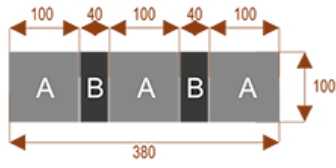

Wymiary stołu ze zdjęcia:

- Długość **380cm** - możliwa lekka modyfikacja wymiarów w cenie.
- Głębokość **100cm** - możliwa lekka modyfikacja wymiarów w cenie.
- Wysokość blatu roboczego **75cm** - możliwa lekka modyfikacja wymiarów w cenie
- Stopki poziomujące
- Stelaż metalowy
- Kolor stelażu metalik , biały , czarny - lub inne do wyceny
- Możliwość dodania mediaportów

Przy większych ilościach mebli -Koszty transportu i rabaty ustalane są indywidualnie ([proszę pytać mailowo](#))

K10

Okolo 60 cm na osobę
Pomieści 10 osób

K14

Okolo 60 cm na osobę
Pomieści 15 osób

K20

Okolo 60 cm na osobę
Pomieści 20 osób