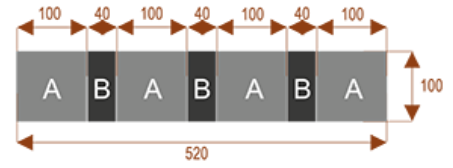

#### Wymiary stołu ze zdjęcia:

- Długość **520cm** - możliwa lekka modyfikacja wymiarów w cenie.
- Głębokość **100cm** - możliwa lekka modyfikacja wymiarów w cenie.
- Wysokość blatu roboczego **75cm** - możliwa lekka modyfikacja wymiarów w cenie
- Stopki poziomujące
- Stelaż metalowy
- Kolor stelażu metalik , biały , czarny - lub inne do wyceny
- Możliwość dodania mediaportów

**K10**

Okolo 60 cm na osobę  
Pomieści 10 osób

**K14**

Okolo 60 cm na osobę  
Pomieści 15 osób

**K20**

Okolo 60 cm na osobę  
Pomieści 20 osób

**K8**

Okolo 60 cm na osobę  
Pomieści 8 osób