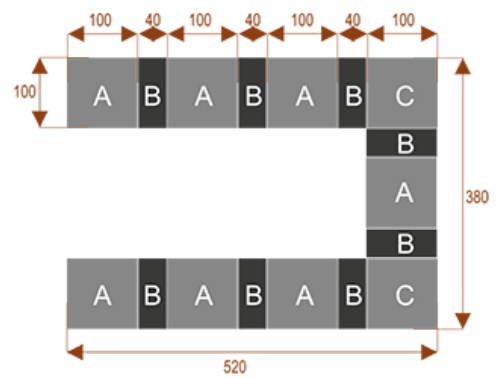

#### Wymiary stołu ze zdjęcia:

- Długość **520cm** - możliwa lekka modyfikacja wymiarów w cenie.
- Głębokość **100cm** - możliwa lekka modyfikacja wymiarów w cenie.
- Wysokość blatu roboczego **75cm** - możliwa lekka modyfikacja wymiarów w cenie
- Stopki poziomujące
- Stelaż metalowy
- Kolor stelażu metalik , biały , czarny - lub inne do wyceny
- Możliwość dodania mediaportów

**K10**

Okolo 60 cm na osobę  
Pomieści 10 osób

**K14**

Okolo 60 cm na osobę  
Pomieści 15 osób

**K20**

Okolo 60 cm na osobę  
Pomieści 20 osób

**K8**

Okolo 60 cm na osobę  
Pomieści 8 osób

**K28**

Okolo 60 cm na osobę  
Pomieści 28 osób

**K36**

Okolo 60 cm na osobę  
Pomieści 36 osób