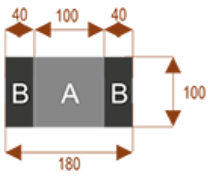

#### Wymiary stołu ze zdjęcia:

- Długość **520cm** - możliwa lekka modyfikacja wymiarów w cenie.
- Głębokość **100cm** - możliwa lekka modyfikacja wymiarów w cenie.
- Wysokość blatu roboczego **75cm** - możliwa lekka modyfikacja wymiarów w cenie
- Stopki poziomujące
- Stelaż metalowy
- Kolor stelażu metalik , biały , czarny - lub inne do wyceny
- Możliwość dodania mediaportów

**K10**

Okolo 60 cm na osobę  
Pomieści 10 osób

**K14**

Okolo 60 cm na osobę  
Pomieści 15 osób

**K20**

Okolo 60 cm na osobę  
Pomieści 20 osób

**K8**

Okolo 60 cm na osobę  
Pomieści 8 osób

**K28**

Okolo 60 cm na osobę  
Pomieści 28 osób

**K36**

Okolo 60 cm na osobę  
Pomieści 36 osób