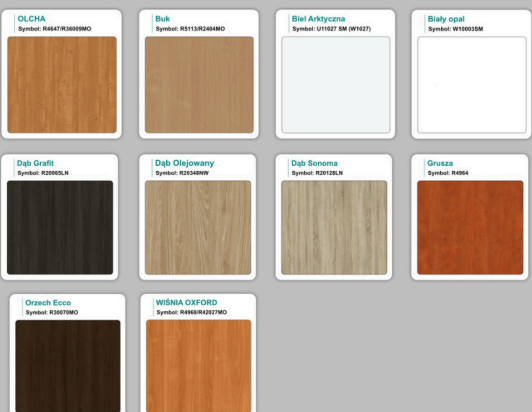

WZORNIK

Grubość płyty 36mm

Kolory standard:

Unikolory:

Kolory płyta 25mm

WZORNIK:

Unikolory płyta 25mm

Produkt posiada dodatkowe opcje:

Wzornik koloru płyty: Do ustalenia indywidualnie , Buk 25mm , Śnieżna Biel 25mm , Biel Perłowa 25mm , Dąb grafit 25mm , Dąb olejowany 25mm , Dąb sonoma jasny 25mm , Grusza 25mm , Kasztan Ciemny 25mm , Orzech ecco 25mm , Dąb canyon 36mm , Dąb Tajga 36mm , Dąb królewski 36mm , Dąb palermo jasny 36mm , Dąb castello koniakowy 18mm , Wenge 36mm , Dąb brązowy 36mm , Orzech Lyon 36mm , Wiśnia 36mm , Buk bavaria 36mm , Dąb craft złoty 36mm , Dąb sonoma jasny 36mm , Klon 36mm , Brzoza 36mm , Dąb urban Kawowy 36mm , Wiąz liberty srebrny 36mm , Czarny mat 36mm , Antracyt 36mm , Biały połysk 36mm , Biały opal 36mm , Szary 36mm , Metalik 36mm , Beton czarny K353 RT 36mm , Light Atelier (beton jasny) 36mm