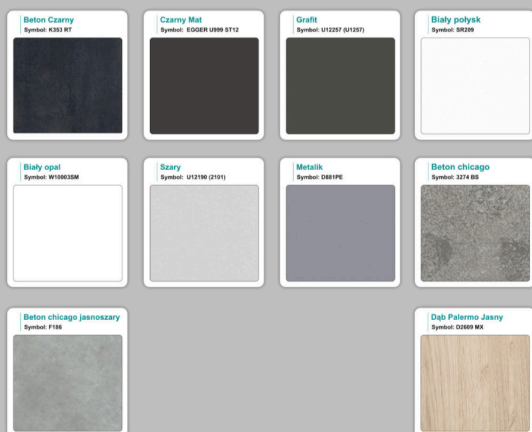

WZORNIK

Grubość płyty 36mm

Kolory standard:

Unikolory:

Kolory płyta 25mm

WZORNIK:

Unikolory płyta 25mm

Produkt posiada dodatkowe opcje:

Wzornik koloru płyty: Do ustalenia indywidualnie , Buk 25mm , Śnieżna Biel 25mm , Biel Perłowa 25mm , Dąb grafit 25mm , Dąb olejowany 25mm , Dąb sonoma jasny 25mm , Grusza 25mm , Kasztan Ciemny 25mm , Orzech ecco 25mm , Dąb canyon 36mm , Dąb Tajga 36mm , Dąb królewski 36mm , Dąb palermo jasny 36mm , Dąb castello koniakowy 18mm , Wenge 36mm , Dąb brązowy 36mm , Orzech Lyon 36mm , Wiśnia 36mm , Buk bavaria 36mm , Dąb craft złoty 36mm , Dąb sonoma jasny 36mm , Klon 36mm , Brzoza 36mm , Dąb urban Kawowy 36mm , Wiąz liberty srebrny 36mm , Czarny mat 36mm , Antracyt 36mm , Biały połysk 36mm , Biały opal 36mm , Szary 36mm , Metalik 36mm , Beton czarny K353 RT 36mm , Light Atelier (beton jasny) 36mm