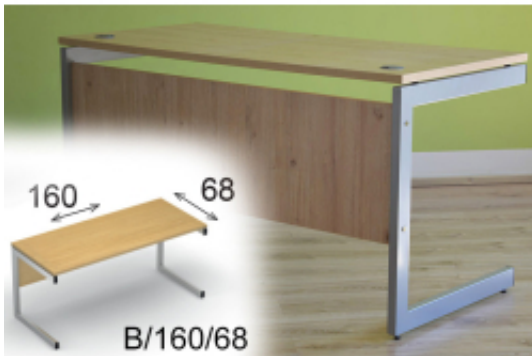

Link do produktu: <https://www.sklep.wilking.com.pl/biurko-160x68-typ-b-4-blat-prostokatny-p-1448.html>

Biurko 160x68 typ B-4 blat prostokątny

Cena brutto	861,00 zł
Cena netto	700,00 zł
Numer katalogowy	4766110804001
Kod EAN	4766110804001

Opis produktu

- Opis oferowanego biurka B-4
- wymiary zewnętrzne 160x68 cm
 - kolory blatów - jak na zdjęciu lub inne kolory
 - grubość blatów - 25mm
 - grubość obrzeża blatów - 2mm
 - profil metalowy - malowany proszkowo w kolorze metalik
 - przeloty kablowe (lub bez przelotów na życzenie)
 - poziomowanie / regulacja wysokości na stopkach w nogach stelaża